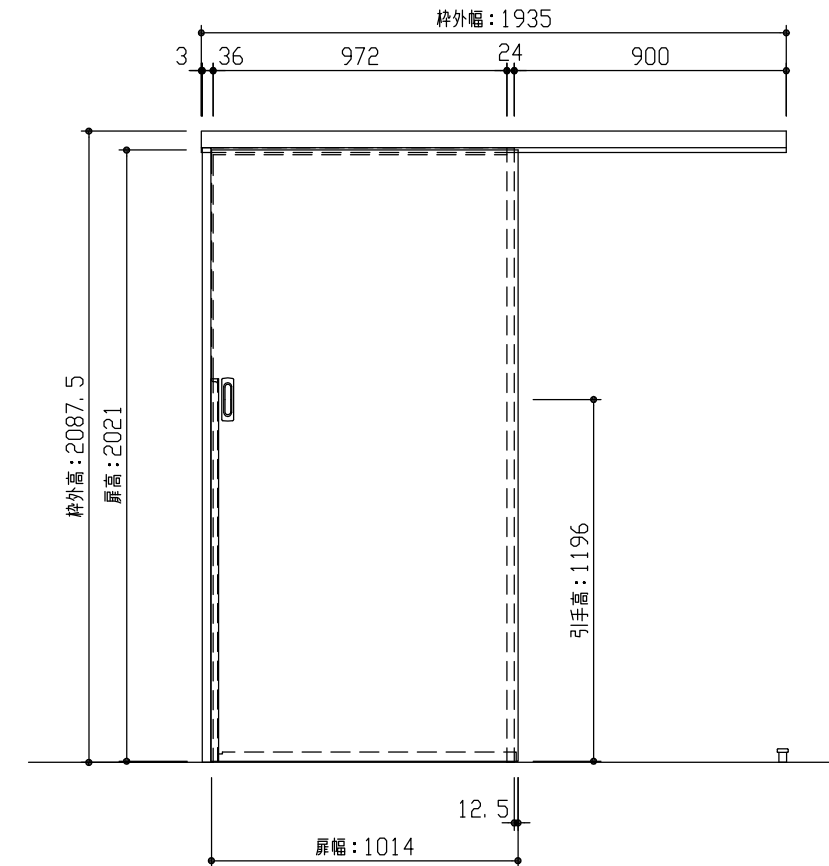

断面図

正面図

型 式	おもいやりキッズシリーズ 吊戸片引 (自閉式) アウトセット Aデザイン 固定枠131 1941幅 2087.5高 右引		
仕 上 げ	扉 パネル:	オレフィンシート	
	扉 採光部:	枠 : オレフィンシート	
把 手	引手 角座 空錠 (Tシルバー)		
敷 居			
品 番	固定枠131	特) AE2K6-11 ■■ (R-L) NA × 1	
	レールセット	VE5W3-■■ (R-L) × 1	
	(右・左)扉	AJ1SAN-11 ■■ (R-L) GN × 1	
	引手	VDDE1-ZTV × 1	
備 考			

第 1 版	No.	改 訂 履 歴		承認	確認	作成	縮 尺
制定日 2022.06.21	△	..					1 / 3
改訂日 2022.06.21	△	..					1 / 25
	△	..					

名称	おもいやりキッズシリーズ	件名		頁	
品番		建具			
図名	三面図				
FILE	OK-AKO-A-K131-1941-2087_5-空				