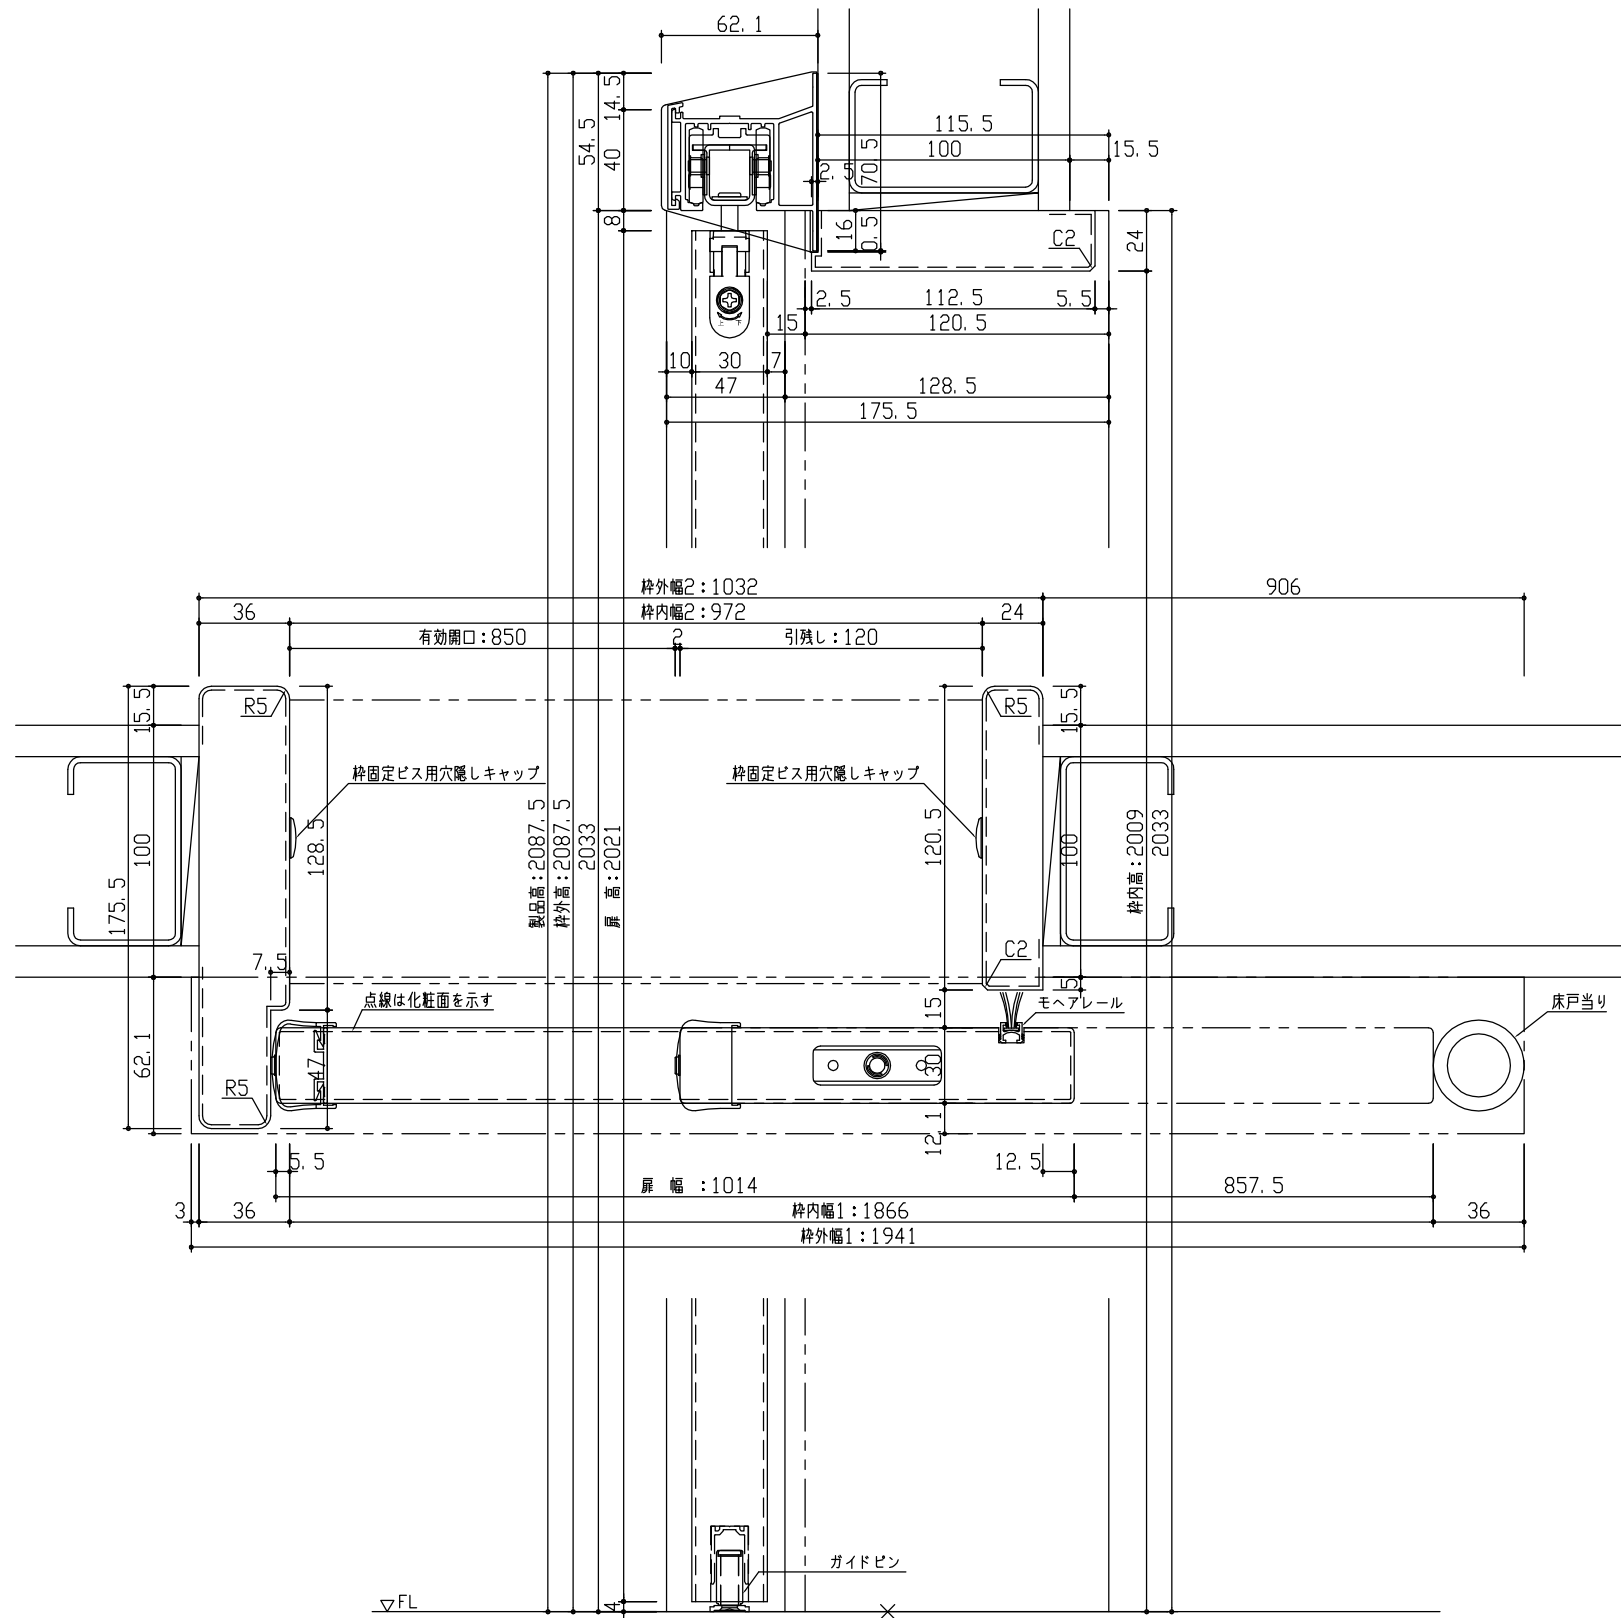

断面図

正面図

型 式	おもいやりキッズシリーズ 吊戸片引 (自閉式) アウトセット Aデザイン 固定枠131 1941幅 2087.5高 右引		
仕 上 げ	扉 パネル:	オレフィンシート	
	扉 採光部:	枠 : オレフィンシート	
把 手	引手 角座 空錠 (Tシルバー)		
敷 居			
品 番	固定枠131	特) AE2K6-11 ■■ (R-L) NA × 1	
	レールセット	VE5W3-■■ (R-L) × 1	
	(右・左)扉	AJ1SAN-11 ■■ (R-L) GN × 1	
	引手	VDDE1-ZTV × 1	
備 考			

第 1 版	No.	改 訂 履 歴		承認	確認	作成	縮 尺
制定日 2022.06.21	△	..					1 / 3
改訂日 2022.06.21	△	..					1 / 25
	△	..					

名称	おもいやりキッズシリーズ	件名		頁	
品番		建具			
図名	三面図				
FILE	OK-AKO-A-K131-1941-2087_5-空				