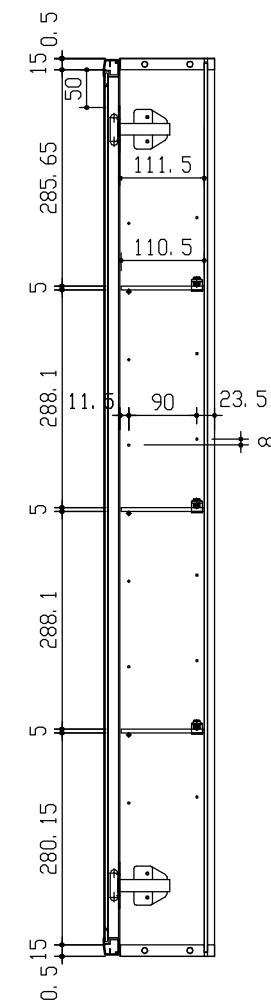

平面図

断面図 A-A'

背面図

正面図

側面図

断面図 B-B'

DAIKEN

第 1 版	No.	改訂履歴	承認	確認	作成	縮尺	名称	壁厚収納 カベピタ	図番	頁
制定日 2020.08.21	△	.				1/10	品番	FQ1321-141		
改訂日	△	.				/	図名	三面図 飾り棚370L		
	△	.					FILE	飾り棚370L		