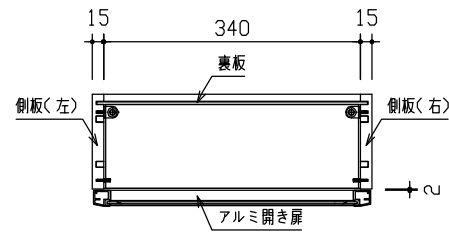

平面図

断面図 A-A'

背面図

正面図

側面図

断面図 B-B'

DAIKEN

第 1 版	No.	改訂履歴	承認	確認	作成	縮尺	名称	壁厚収納 カベピタ	図番	頁
制定日 2020.08.21	△	.				1/10	品番	FQ1321-141		
改訂日	△	.				/	図名	三面図 飾り棚370L		
	△	.					FILE	飾り棚370L		