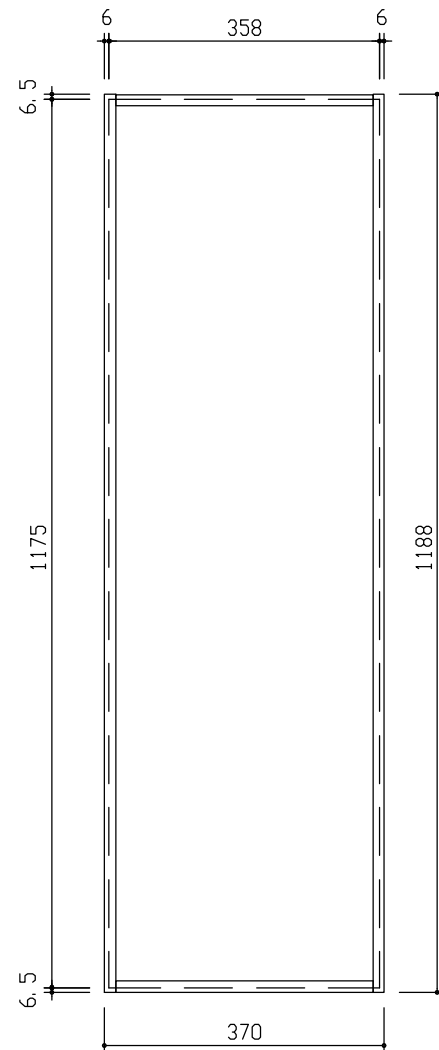

平面図

断面図 A-A'

背面図

正面図

側面図

断面図 B-B'

DAIKEN

第 1 版	No.	改訂履歴	承認	確認	作成	縮尺	名称	壁厚収納 カベピタ	図番	頁
制定日 2020.08.21	△	.				1/10	品番	FQ1321-141		
改訂日	△	.				/	図名	三面図 飾り棚370L		
	△	.					FILE	飾り棚370L		