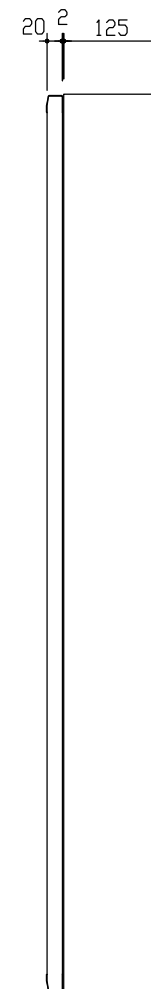

平面図

断面図 A-A'

背面図

正面図

側面図

断面図 B-B'

DAIKEN

第 1 版	No.	改訂履歴	承認	確認	作成	縮尺	名称	壁厚収納 カベピタ	図番	頁
制定日 2020.08.21	△	.				1/10	品番	FQ1321-141		
改訂日	△	.				/	図名	三面図 飾り棚370L		
	△	.					FILE	飾り棚370L		