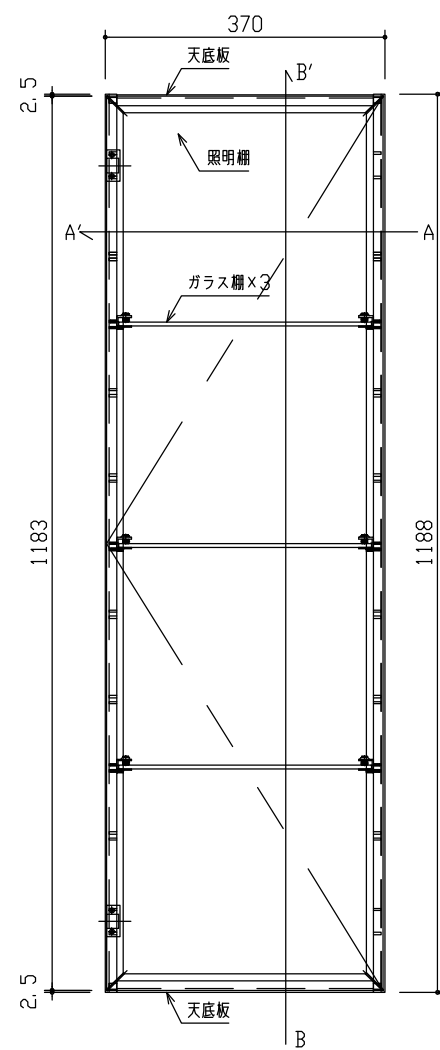

平面図

断面図 A-A'

背面図

正面図

側面図

断面図 B-B'

DAIKEN

第 1 版	No.	改訂履歴	承認	確認	作成	縮尺	名称	壁厚収納 カベピタ	図番	頁
制定日 2020.08.21	△	.				1/10	品番	FQ1321-141		
改訂日	△	.				/	図名	三面図 飾り棚370L		
	△	.					FILE	飾り棚370L		