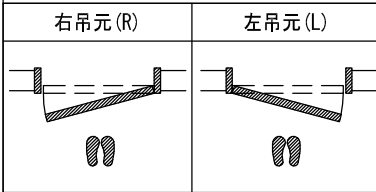

断面図

点線は化粧面を示す

※ラッチ側のみ 戸当りパッキンあり

*図は780幅 右吊元 の場合を示す

正面図

型 式	hapia (ハピア) リビングドア トレンドウッド調 トイレ OPデザイン 固定枠154 780幅 2033高 右吊元 ビット丁番	
仕 上 げ	扉 パネル:	オレフィンシート
	扉 採光部:	枠 : オレフィンシート
把 手	85レバーハンドル 表示錠 (サテンニッケル)	
査 摺		
品 番	固定枠154	VA2A2-13TH(R-L)Y × 1
	扉	AA1BOP-13□□FFZ × 1
	丁番(P)	VA5AZ-ZT(R-L) × 1
	把手(F)	VAA853-ZNF × 1
備 考		