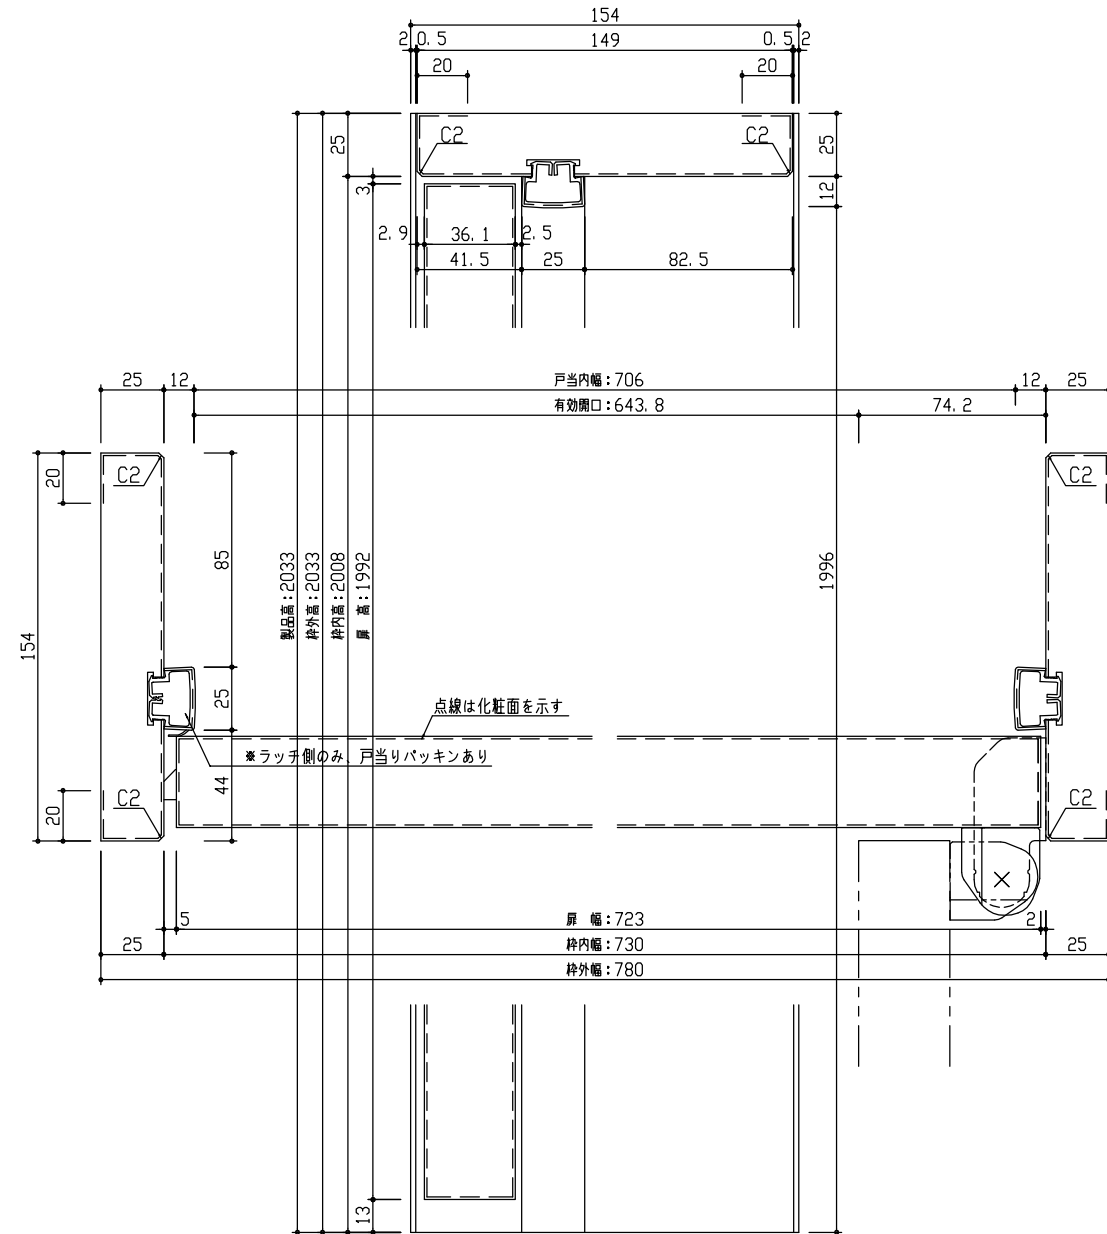

断面図

点線は化粧面を示す

※ラッチ側のみ 戸当りパッキンあり

*図は780幅 右吊元 の場合を示す

正面図

型 式	hapia (ハピア) リビングドア トレンドウッド調 トイレ OPデザイン 固定枠154 780幅 2033高 右吊元 ビット丁番	
仕 上 げ	扉 パネル:	オレフィンシート
	扉 採光部:	枠 : オレフィンシート
把 手	85レバーハンドル 表示錠 (サテンニッケル)	
査 摺		
品 番	固定枠154	VA2A2-13TH(R-L)Y × 1
	扉	AA1BOP-13□□FFZ × 1
	丁番(P)	VA5AZ-ZT(R-L) × 1
	把手(F)	VAA853-ZNF × 1
備 考		

第 1 版	No.	改 訂 履 歴			承認	確認	作成	縮 尺
制定日 2022.06.21	△	.	.					1 / 3
改訂日 2022.06.21	△	.	.					1 / 25
	△	.	.					

名称	hapia (ハピア) リビングドア トレンドウッド調		件 名		頁
品番					
図名	三面図		建 具		
FILE	HT-T0-OP-K154-780-2033-表-P				