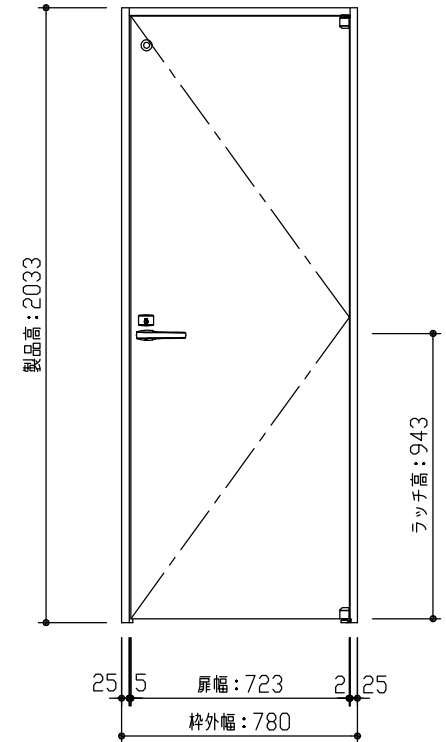

断面図

点線は化粧面を示す

※ラッチ側のみ 戸当りパッキンあり

*図は780幅 右吊元 の場合を示す

正面図

型 式	hapia (ハピア) リビングドア トレンドウッド調 トイレ OPデザイン 固定枠154 780幅 2033高 右吊元 ビット丁番	
仕 上 げ	扉 パネル:	オレフィンシート
	扉 採光部:	枠 : オレフィンシート
把 手	85レバーハンドル 表示錠 (サテンニッケル)	
査 摺		
品 番	固定枠154	VA2A2-13TH(R-L)Y × 1
	扉	AA1BOP-13□□FFZ × 1
	丁番(P)	VA5AZ-ZT(R-L) × 1
	把手(F)	VAA853-ZNF × 1
備 考		

第 1 版	No.	改 訂 履 歴			承認	確認	作成	縮 尺
制定日 2022.06.21	△	.	.					1 / 3
改訂日 2022.06.21	△	.	.					1 / 25
	△	.	.					

名称	hapia (ハピア) リビングドア トレンドウッド調		件 名		頁
品番					
図名	三面図		建 具		
FILE	HT-T0-OP-K154-780-2033-表-P				