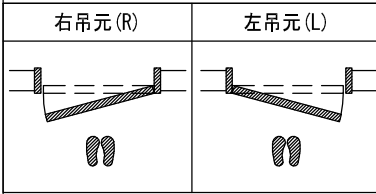

断面図

*図は875幅 右吊元 の場合を示す

正面図

型 式	hapia (ハピア) リビングドア トレンドウッド調 トイレ OPデザイン 固定枠113 875幅 2033高 右吊元 ビット丁番	
仕 上 げ	扉 パネル:	オレフィンシート
	扉 採光部:	枠 : オレフィンシート
把 手	85レバーハンドル 表示錠 (サテンニッケル)	
沓 摺		
品 番	固定枠113	VA2A3-11TH(R-L)Y × 1
	扉	AA1BOP-11□□FFZ × 1
	丁番(P)	VA5AZ-ZT(R-L) × 1
	把手(F)	VAA853-ZNF × 1
備 考		