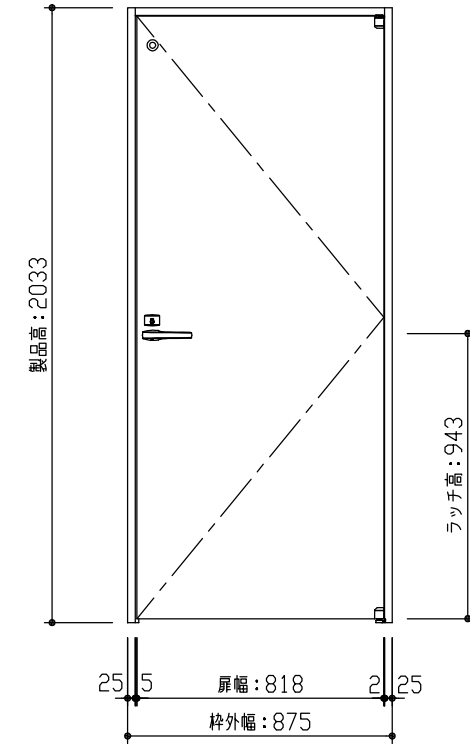

断面図

*図は875幅 右吊元 の場合を示す

正面図

型 式	hapia (ハピア) リビングドア トレンドウッド調 トイレ OPデザイン 固定枠113 875幅 2033高 右吊元 ビット丁番	
仕 上 げ	扉 パネル:	オレフィンシート
	扉 採光部:	枠 : オレフィンシート
把 手	85レバーハンドル 表示錠 (サテンニッケル)	
沓 摺		
品 番	固定枠113	VA2A3-11TH(R-L)Y × 1
	扉	AA1BOP-11□□FFZ × 1
	丁番(P)	VA5AZ-ZT(R-L) × 1
	把手(F)	VAA853-ZNF × 1
備 考		

DAIKEN

第 1 版	No.	改 訂 履 歴		承認	確認	作成	縮 尺
制定日 2022.06.21	△	.	.				1 / 3
改訂日 2022.06.21	△	.	.				1 / 25
	△	.	.				

名称	hapia (ハピア) リビングドア トレンドウッド調	件 名		頁	
品 番		建 具			
図 名	三面図				
FILE	HT-T0-OP-K113-875-2033-表-P				