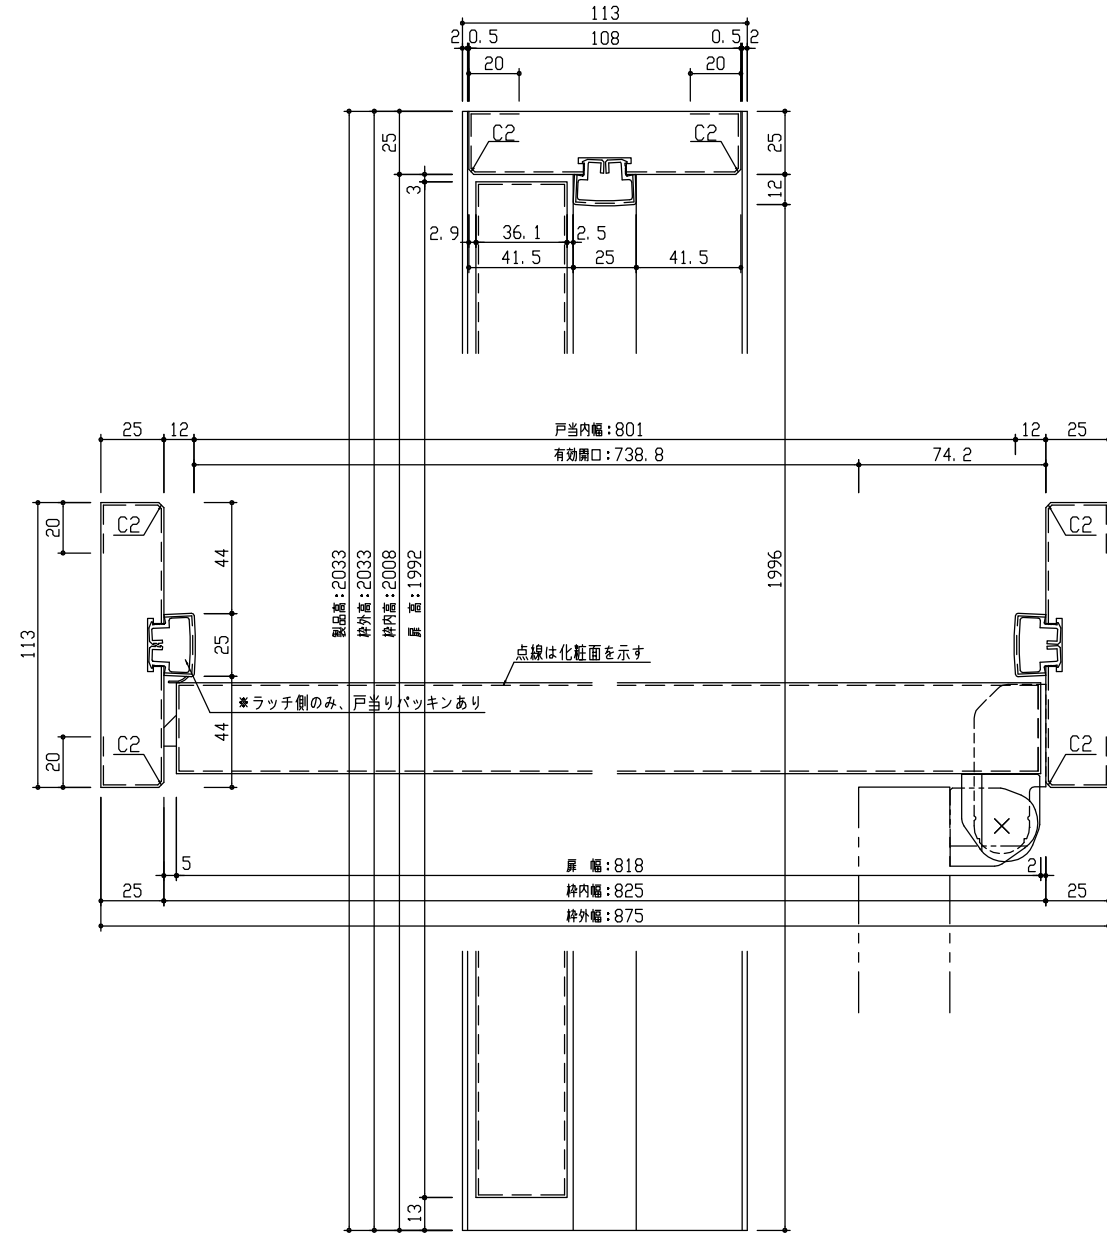

断面図

*図は875幅 右吊元 の場合を示す

正面図

型 式	hapia (ハピア) リビングドア トレンドウッド調 トイレ OPデザイン 固定枠113 875幅 2033高 右吊元 ビット丁番	
仕 上 げ	扉 パネル:	オレフィンシート
	扉 採光部:	枠 : オレフィンシート
把 手	85レバーハンドル 表示錠 (サテンニッケル)	
沓 摺		
品 番	固定枠113	VA2A3-11TH(R-L)Y × 1
	扉	AA1BOP-11□□FFZ × 1
	丁番(P)	VA5AZ-ZT(R-L) × 1
	把手(F)	VAA853-ZNF × 1
備 考		

DAIKEN

第 1 版	No.	改 訂 履 歴		承認	確認	作成	縮 尺
制定日 2022.06.21	△	.	.				1 / 3
改訂日 2022.06.21	△	.	.				1 / 25
	△	.	.				

名称	hapia (ハピア) リビングドア トレンドウッド調	件 名		頁	
品 番		建 具			
図 名	三面図				
FILE	HT-T0-OP-K113-875-2033-表-P				