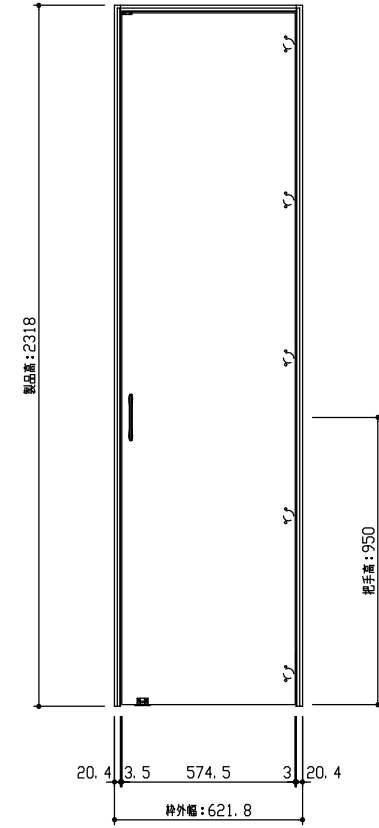

断面図

正面図

型 式	hapia (ハピア) トレンドウッド調 収納開き戸 OPデザイン スリム枠(三方枠) 621.8幅 2318高(扉高2288) 右引き ラクラクローズ対応	
仕 上 げ	扉 パネル:	オレフィンシート
	扉 採光部:	
	枠	オレフィンシート
把 手	ラウンド型 (サテンニッケル)	
査 措		
品 番	枠	VA2U5-27TH(R-L) × 1
	扉	AA1XOP-27□□(R-L)NA × 1
	把手	FFXR6-21 × 1
	下枠	
	金具	VA881-◇◇S × 1
見切		
備 考		

DAIKEN

第 1 版	No.	改 訂 履 歴	承認	確認	作成	縮 尺
制定日 2022.06.21	△	..				1 / 3
改訂日	△	..				1 / 25
	△	..				

名称	hapia (ハピア) トレンドウッド調 収納開き戸	件名		頁	1
見積		部屋			
図名	三面図				
FILE	HT-SY-OP-S3-0622-2300-DR				