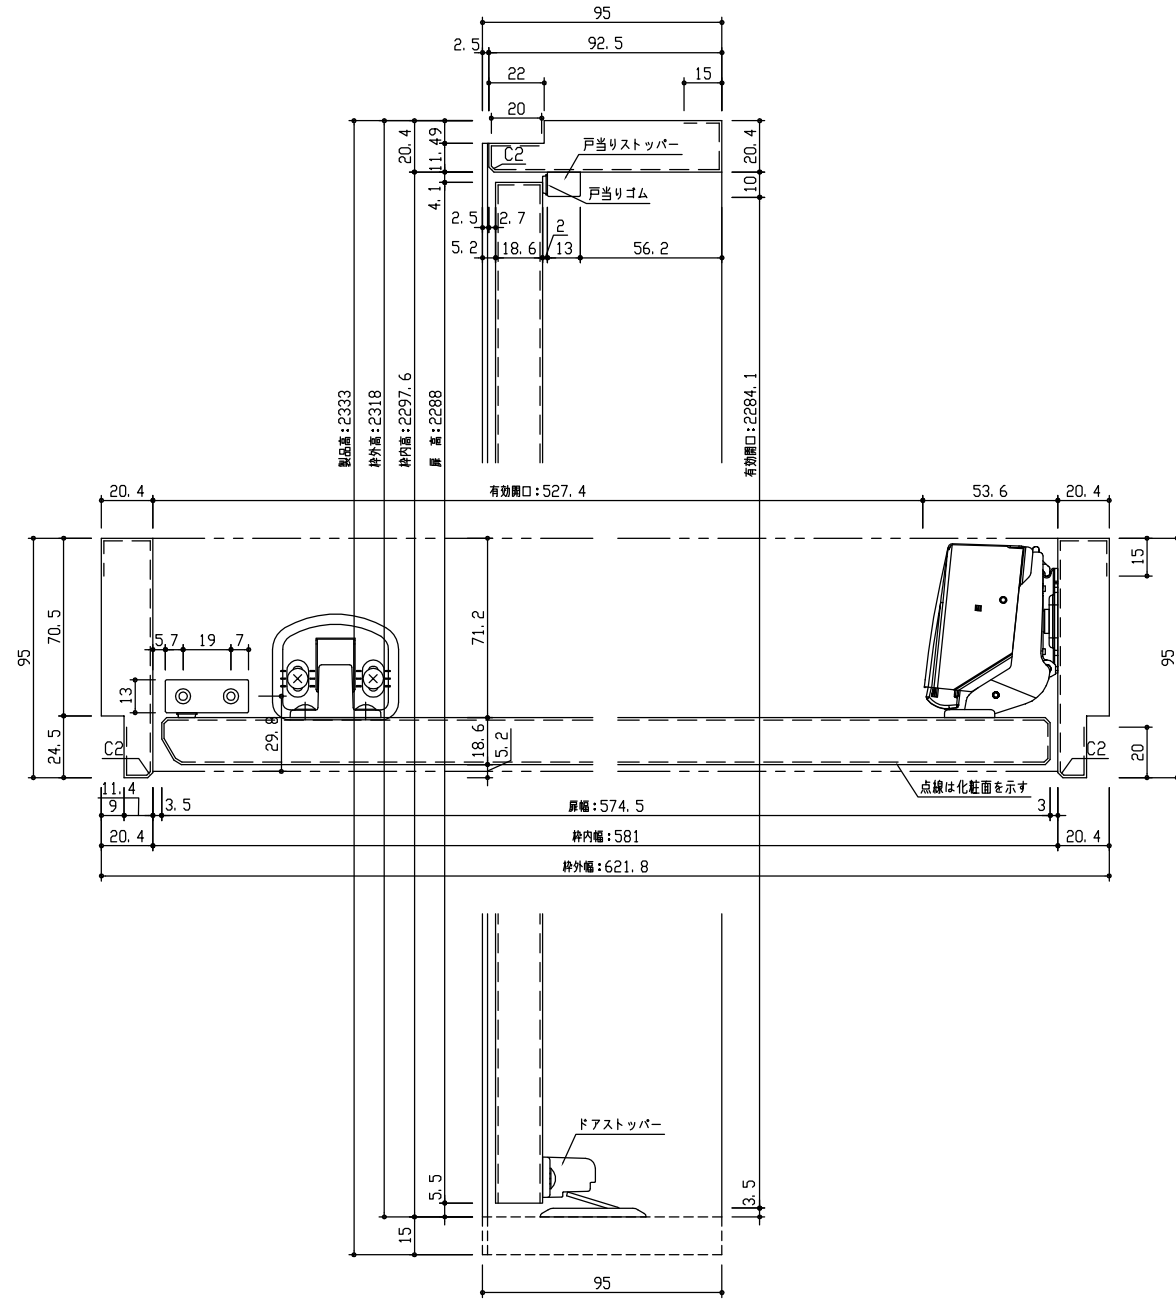

断面図

正面図

型 式	hapia (ハピア) トレンドウッド調 収納開き戸 OPデザイン スリム枠(三方枠) 621.8幅 2318高(扉高2288) 右引き ラクラクローズ対応	
仕 上 げ	扉 パネル:	オレフィンシート
	扉 採光部:	
	枠	オレフィンシート
把 手	ラウンド型 (サテンニッケル)	
査 措		
品 番	枠	VA2U5-27TH(R-L) × 1
	扉	AA1XOP-27□□(R-L)NA × 1
	把手	FFXR6-21 × 1
	下枠	
	金具	VA881-◇◇S × 1
見切		
備 考		

DAIKEN

第 1 版	No.	改 訂 履 歴	承認	確認	作成	縮 尺
制定日 2022.06.21	△	..				1 / 3
改訂日	△	..				1 / 25
	△	..				

名称	hapia (ハピア) トレンドウッド調 収納開き戸	件名		頁	1
見積		部屋			
図名	三面図				
FILE	HT-SY-OP-S3-0622-2300-DR				