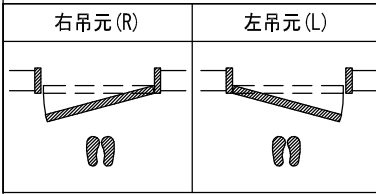

断面図

正面図

型 式	hapia (ハピア) トレンドウッド調 収納開き戸 OPデザイン スリム枠(三方枠) 621.8幅 2318高(扉高2288) 右引き ラクラクローズ対応	
仕 上 げ	扉 パネル:	オレフィンシート
	扉 採光部:	
	枠	オレフィンシート
把 手	ラウンド型 (サテンニッケル)	
査 措		
品 番	枠	VA2U5-27TH(R-L) × 1
	扉	AA1XOP-27□□(R-L)NA × 1
	把手	FFXR6-21 × 1
	下枠	
	金具	VA881-◇◇S × 1
見切		
備 考		