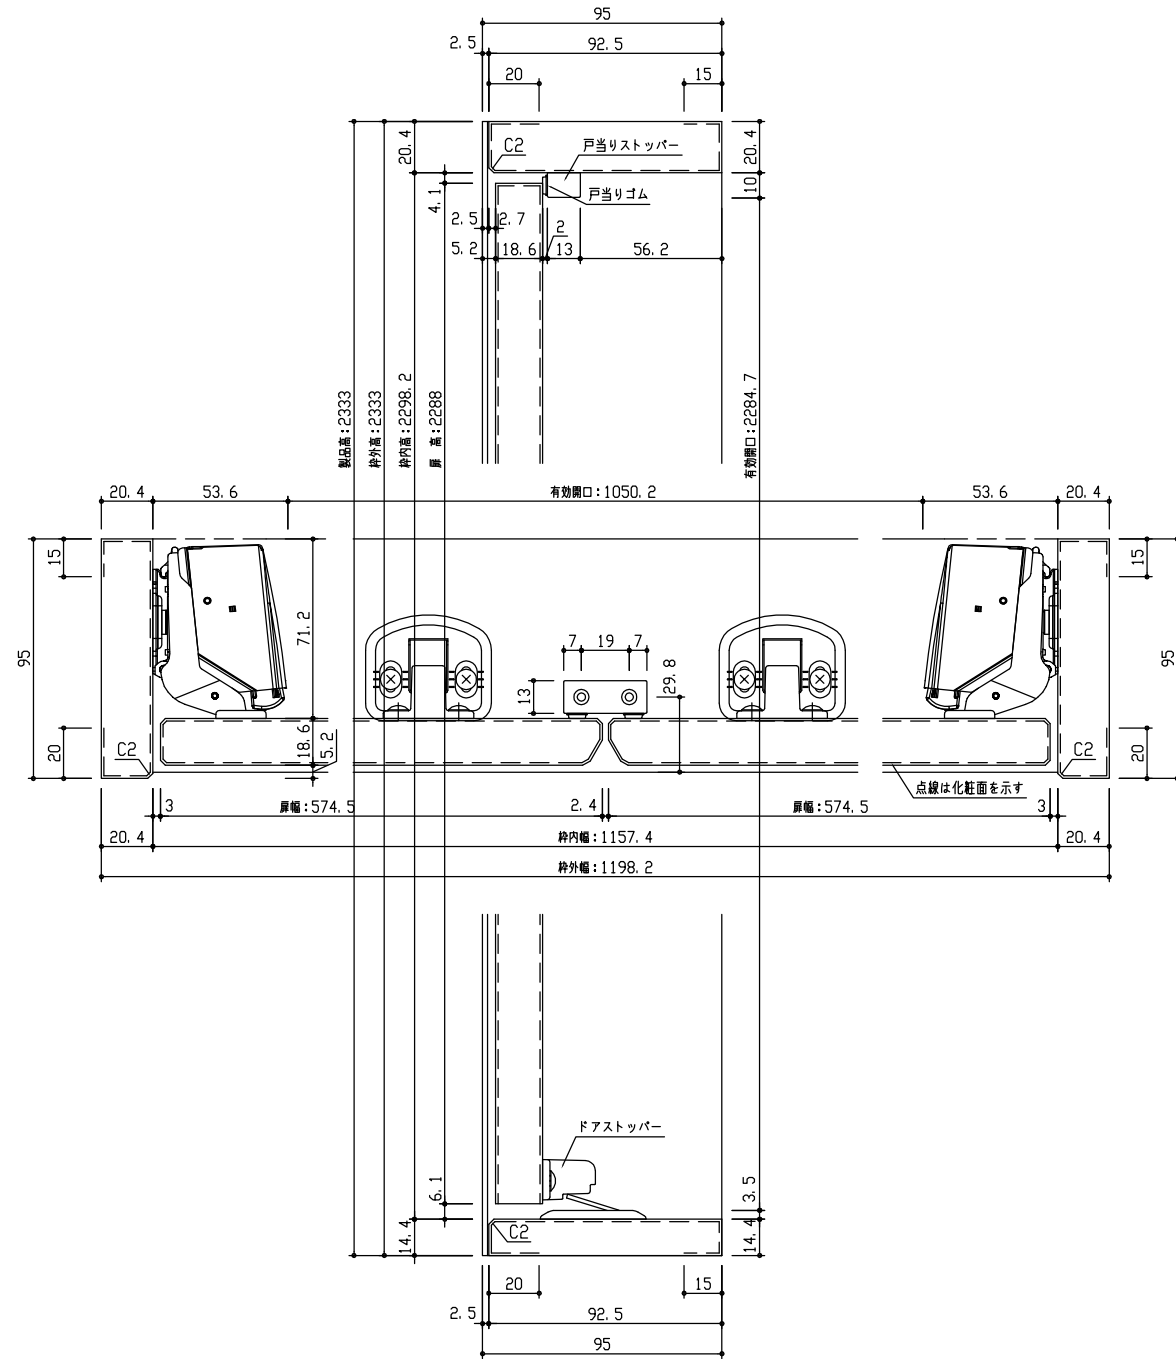

断面図

正面図

|       |   |                    |
|-------|---|--------------------|
| 型 式   | hapia (ハピア) ソリッド調 収納開き戸 両開き OPデザイン 固定枠(四方枠) 1198.2幅 2333高(扉高2288) ラクラクローズ対応 |                    |
| 仕 上 げ | 扉 パネル:  | オレフィンシート           |
|       | 扉 採光部:  |                    |
|       | 枠   | オレフィンシート           |
| 把 手   | ラウンド型 (サテンニッケル)   |                    |
| 査 摺   |   |                    |
| 品 番   | 枠   | VA2X5-25THF × 1    |
|       | 扉   | AA1XOP-25▽▽FNA × 1 |
|       | 把手  | FFXR6-21 × 2       |
|       | 下枠  | VA3X5-4◆◆F × 1     |
|       | 金具  | VA881-◇◇S × 2      |
| 見切    |   |                    |
| 備 考   |   |                    |

|      |                          |    |  |   |   |
|------|--------------------------|----|--|---|---|
| 名称   | hapia (ハピア) ソリッド調 収納開き戸  | 件名 |  | 頁 | 1 |
| 見積   |                          | 部屋 |  |   |   |
| 図名   | 三面図                      |    |  |   |   |
| FILE | HS-SY-OP-K4-1199-2300-DR |    |  |   | 1 |