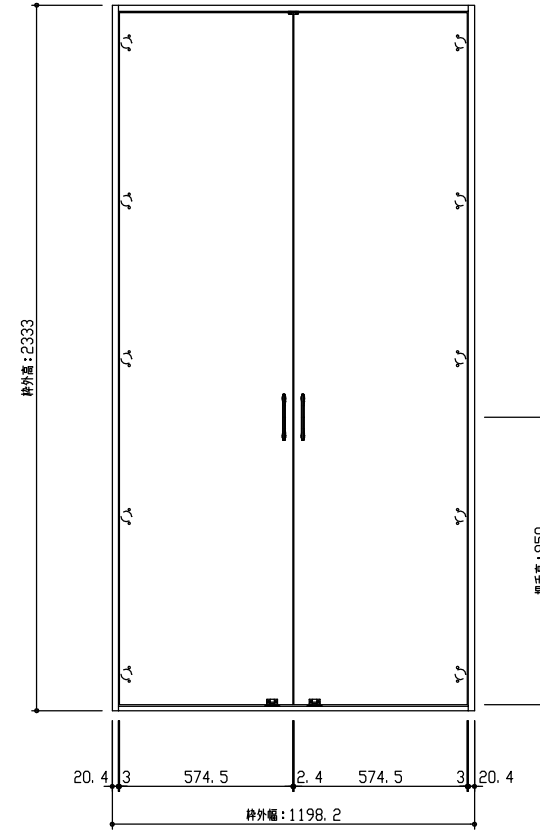

断面図

正面図

|       |   |                    |
|-------|---|--------------------|
| 型 式   | hapia (ハピア) ソリッド調 収納開き戸 両開き OPデザイン 固定枠(四方枠) 1198.2幅 2333高(扉高2288) ラクラクローズ対応 |                    |
| 仕 上 げ | 扉 パネル:  | オレフィンシート           |
|       | 扉 採光部:  |                    |
|       | 枠   | オレフィンシート           |
| 把 手   | ラウンド型 (サテンニッケル)   |                    |
| 査 摺   |   |                    |
| 品 番   | 枠   | VA2X5-25THF × 1    |
|       | 扉   | AA1XOP-25▽▽FNA × 1 |
|       | 把手  | FFXR6-21 × 2       |
|       | 下枠  | VA3X5-4◆◆F × 1     |
|       | 金具  | VA881-◇◇S × 2      |
| 見切    |   |                    |
| 備 考   |   |                    |

|      |                          |    |  |   |   |
|------|--------------------------|----|--|---|---|
| 名称   | hapia (ハピア) ソリッド調 収納開き戸  | 件名 |  | 頁 | 1 |
| 見積   |                          | 部屋 |  |   |   |
| 図名   | 三面図                      |    |  |   |   |
| FILE | HS-SY-OP-K4-1199-2300-DR |    |  |   | 1 |