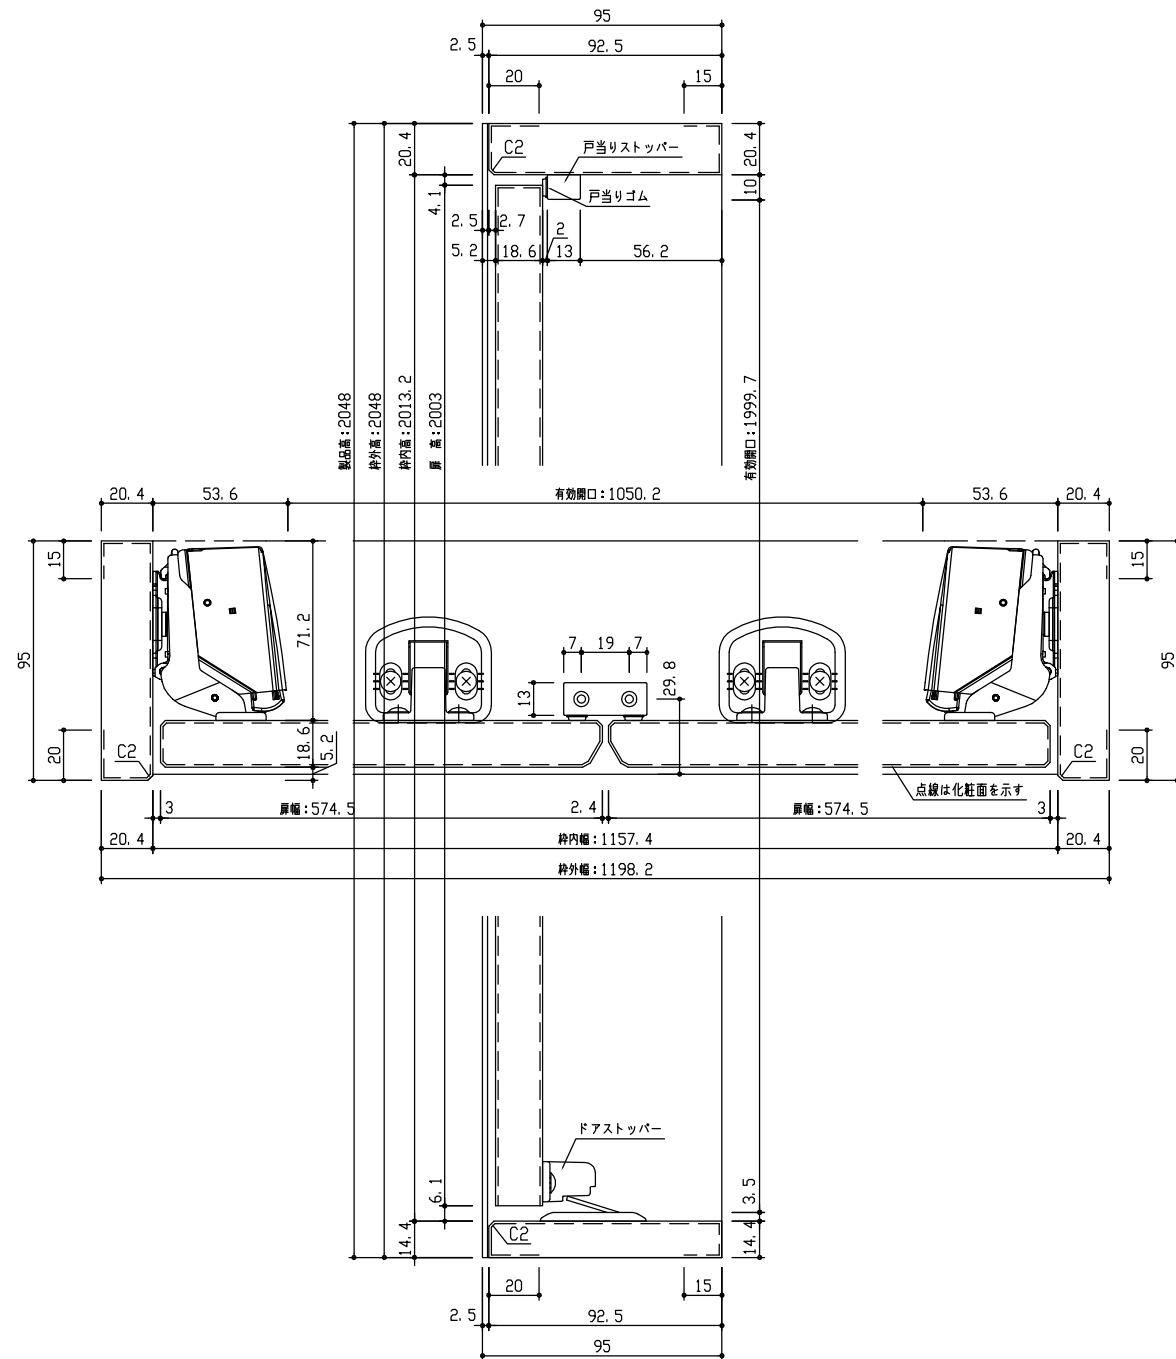

断面図

正面図

| | | |
|-------|-----------------------------------------------------------------------------|--------------------|
| 型 式 | hapia (ハピア) ソリッド調 収納開き戸 両開き OPデザイン 固定枠(四方枠) 1198.2幅 2048高(扉高2003) ラクラクローズ対応 | |
| 仕 上 げ | 扉 パネル: | オレフィンシート |
| | 扉 採光部: | |
| | 枠 | :オレフィンシート |
| 把 手 | ラウンド型 (サテンニッケル) | |
| 査 摺 | | |
| 品 番 | 枠 | VA2X5-15THF × 1 |
| | 扉 | AA1XOP-15▽▽FNA × 1 |
| | 把手 | FFXR6-21 × 2 |
| | 下枠 | VA3X5-4◆◆F × 1 |
| | 金具 | VA881-◇◇S × 2 |
| 見切 | | |
| 備 考 | | |

| | | | | | |
|------|--------------------------|----|--|---|---|
| 名称 | hapia (ハピア) ソリッド調 収納開き戸 | 件名 | | 頁 | 1 |
| 見積 | | 部屋 | | | |
| 図名 | 三面図 | | | | |
| FILE | HS-SY-OP-K4-1199-2000-DR | | | | 1 |