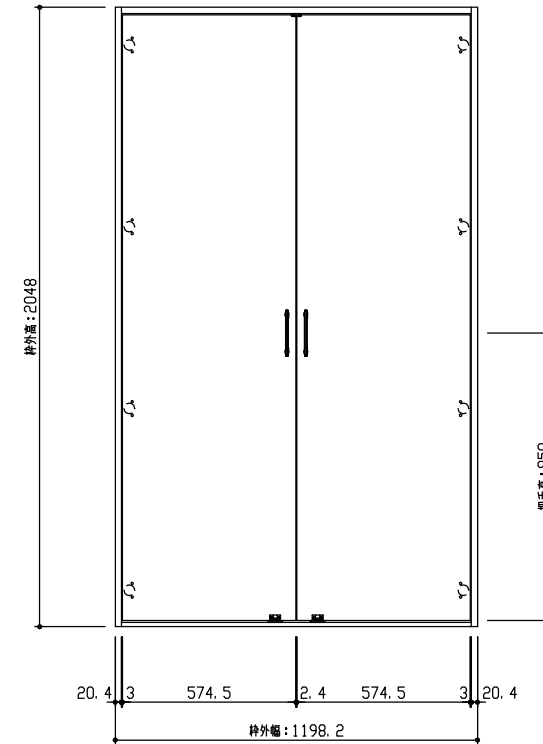

断面図

正面図

| | | |
|-------|-----------------------------------------------------------------------------|--------------------|
| 型 式 | hapia (ハピア) ソリッド調 収納開き戸 両開き OPデザイン 固定枠(四方枠) 1198.2幅 2048高(扉高2003) ラクラクローズ対応 | |
| 仕 上 げ | 扉 パネル: | オレフィンシート |
| | 扉 採光部: | |
| | 枠 | :オレフィンシート |
| 把 手 | ラウンド型 (サテンニッケル) | |
| 査 摺 | | |
| 品 番 | 枠 | VA2X5-15THF × 1 |
| | 扉 | AA1XOP-15▽▽FNA × 1 |
| | 把手 | FFXR6-21 × 2 |
| | 下枠 | VA3X5-4◆◆F × 1 |
| | 金具 | VA881-◇◇S × 2 |
| 見切 | | |
| 備 考 | | |

| | | | | | |
|------|--------------------------|----|--|---|---|
| 名称 | hapia (ハピア) ソリッド調 収納開き戸 | 件名 | | 頁 | 1 |
| 見積 | | 部屋 | | | |
| 図名 | 三面図 | | | | |
| FILE | HS-SY-OP-K4-1199-2000-DR | | | | 1 |