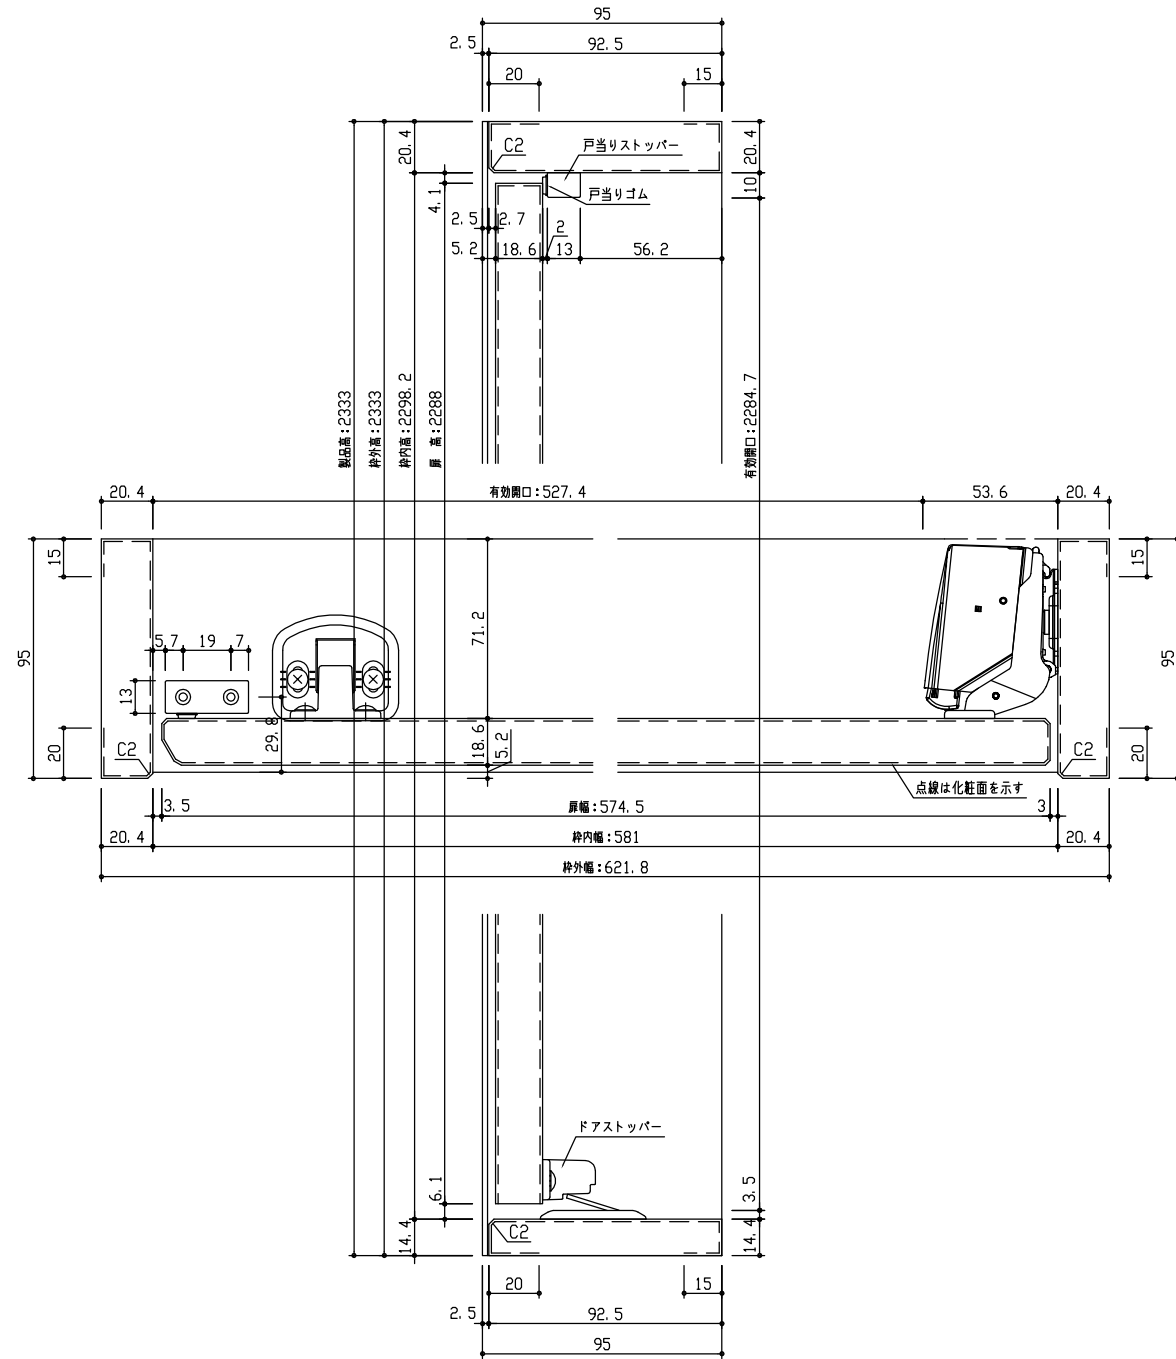

断面図

正面図

型 式	hapia (ハピア) ソリッド調 収納開き戸 OPデザイン 固定枠(四方枠) 621.8幅 2333高(扉高2288) 右引き ラクラクローズ対応	
仕 上 げ	扉 パネル:	オレフィンシート
	扉 採光部:	
	枠 :	オレフィンシート
把 手	ラウンド型 (サテンニッケル)	
査 摺		
品 番	枠	VA2X5-27TH(R-L) × 1
	扉	AA1XOP-27▽▽(R-L)NA × 1
	把手	FFXR6-21 × 1
	下枠	VA3X5-5◆◆(R-L) × 1
	金具	VA881-◇◇S × 1
見切		
備 考		

第 1 版	No.	改 訂 履 歴		承認	確認	作成	縮 尺
制定日 2022.06.21	△	.	.				1 / 3
改訂日	△	.	.				1 / 25
	△	.	.				

名称	hapia (ハピア) ソリッド調 収納開き戸	件名		頁	1
見積		部屋			
図名	三面図				
FILE	HS-SY-OP-K4-0622-2300-DR				