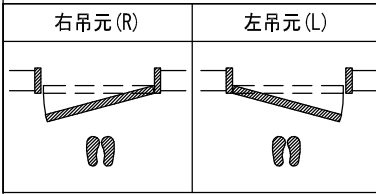

断面図

正面図

型 式	hapia (ハピア) ソリッド調 収納開き戸 OPデザイン 固定枠(四方枠) 621.8幅 2333高(扉高2288) 右引き ラクラクローズ対応	
仕 上 げ	扉 パネル:	オレフィンシート
	扉 採光部:	
	枠 :	オレフィンシート
把 手	ラウンド型 (サテンニッケル)	
査 摺		
品 番	枠	VA2X5-27TH(R-L) × 1
	扉	AA1XOP-27▽▽(R-L)NA × 1
	把手	FFXR6-21 × 1
	下枠	VA3X5-5◆◆(R-L) × 1
	金具	VA881-◇◇S × 1
見切		
備 考		

第 1 版	No.	改 訂 履 歴		承認	確認	作成	縮 尺
制定日 2022.06.21	△	.	.				1 / 3
改訂日	△	.	.				1 / 25
	△	.	.				

名称	hapia (ハピア) ソリッド調 収納開き戸	件名		頁	1
見積		部屋			
図名	三面図				
FILE	HS-SY-OP-K4-0622-2300-DR				