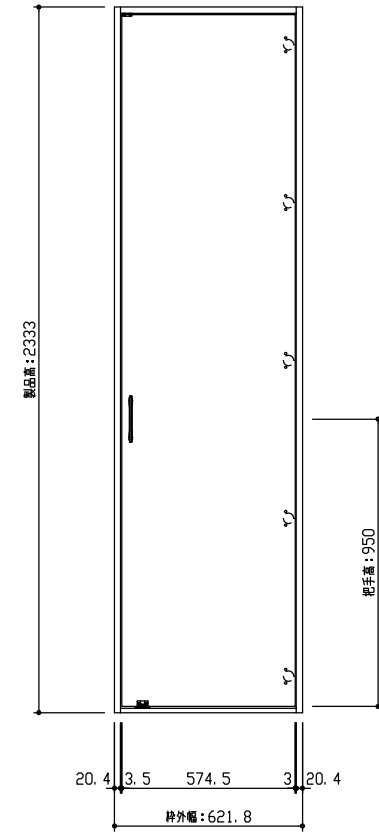

断面図

正面図

型 式	hapia (ハピア) ソリッド調 収納開き戸 OPデザイン 固定枠(四方枠) 621.8幅 2333高(扉高2288) 右引き ラクラクローズ対応	
仕 上 げ	扉 パネル:	オレフィンシート
	扉 採光部:	
	枠 :	オレフィンシート
把 手	ラウンド型 (サテンニッケル)	
査 摺		
品 番	枠	VA2X5-27TH(R-L) × 1
	扉	AA1XOP-27▽▽(R-L)NA × 1
	把手	FFXR6-21 × 1
	下枠	VA3X5-5◆◆(R-L) × 1
	金具	VA881-◇◇S × 1
見切		
備 考		

第 1 版	No.	改 訂 履 歴		承認	確認	作成	縮 尺
制定日 2022.06.21	△	.	.				1 / 3
改訂日	△	.	.				1 / 25
	△	.	.				

名称	hapia (ハピア) ソリッド調 収納開き戸	件名		頁	1
見積		部屋			
図名	三面図				
FILE	HS-SY-OP-K4-0622-2300-DR				