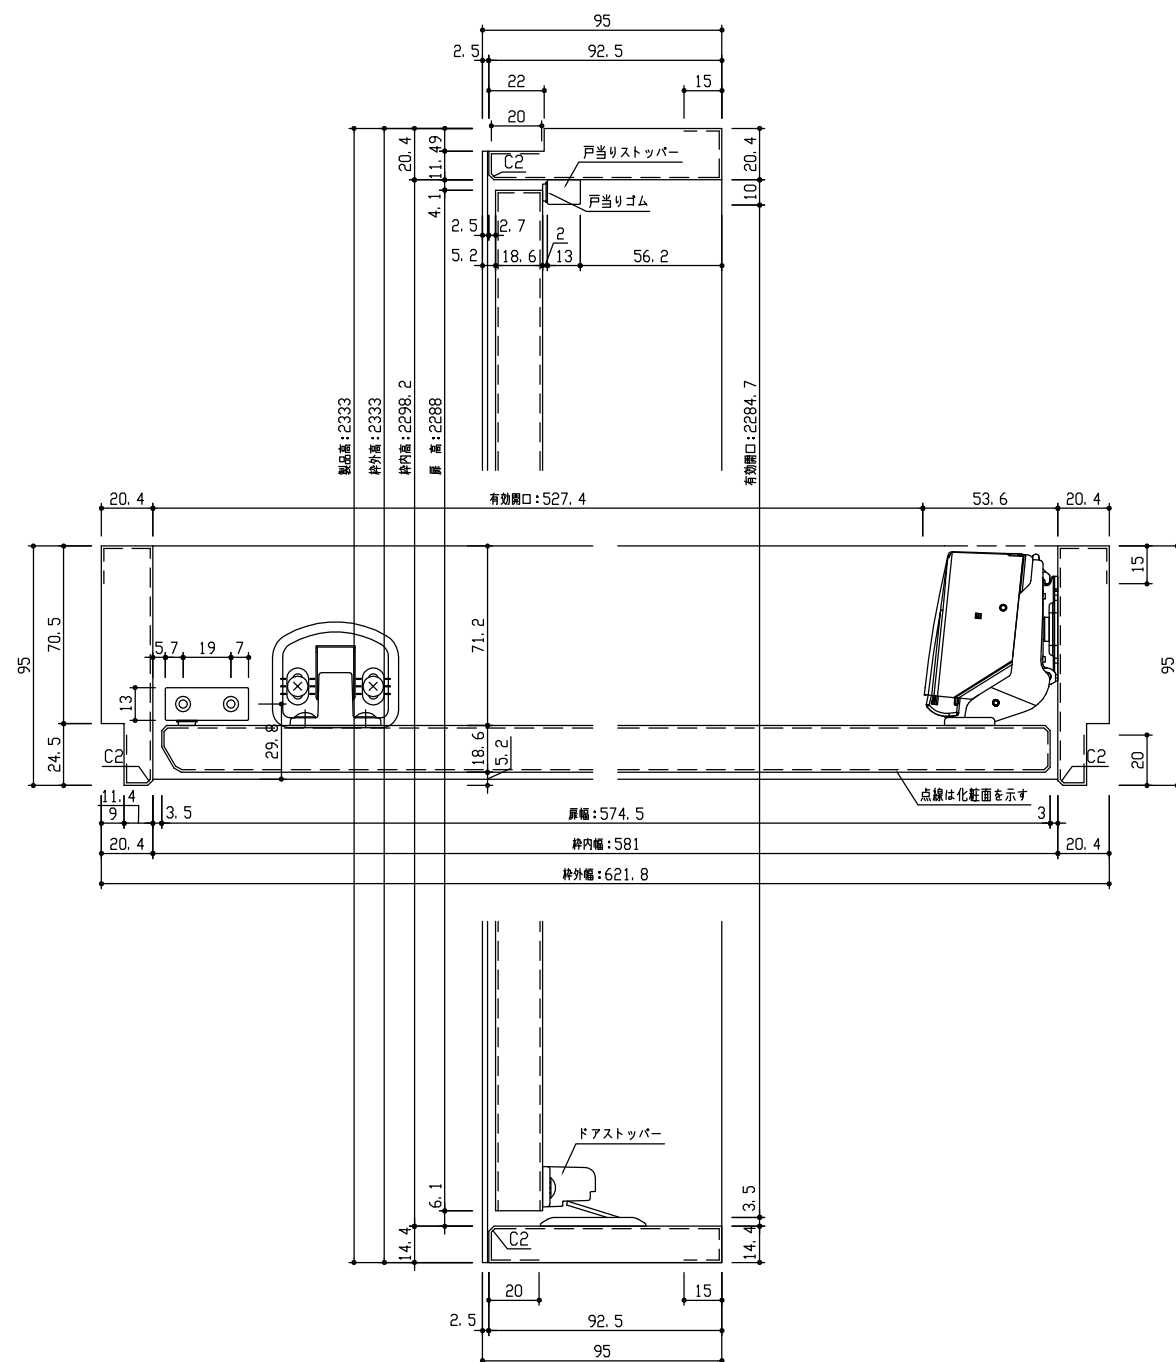

断面図

正面図

型 式	hapia (ハピア) レザー調 収納開き戸 OPデザイン スリム枠(四方枠) 621.8幅 2333高(扉高2288) 右引き ラクラクローズ対応	
仕 上 げ	扉 パネル:	オレフィンシート
	扉 採光部:	
	枠 :	オレフィンシート
把 手	ラウンド型 (サテンニッケル)	
査 査		
品 番	枠	VA2U5-27TH(R-L) × 1
	扉	AA1XOP-27△△(R-L)NA × 1
	把手	FFXR6-21 × 1
	下枠	VA3X5-5◆◆(R-L) × 1
	金具	VA881-◇◇S × 1
見切		
備 考		

DAIKEN

第 1 版	No.	改 訂 履 歴		承認	確認	作成	縮 尺
制定日 2022.06.21	△	.	.				1 / 3
改訂日	△	.	.				1 / 25
	△	.	.				

名称	hapia (ハピア) レザー調 収納開き戸	件名		頁	1
見積		部屋			
図名	三面図				
FILE	HL-SY-OP-S4-0622-2300-DR				1