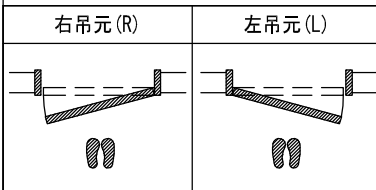

断面図

正面図

型 式	hapia (ハピア) レザー調 収納開き戸 OPデザイン スリム枠(四方枠) 621.8幅 2333高(扉高2288) 右引き ラクラクローズ対応	
仕 上 げ	扉 パネル:	オレフィンシート
	扉 採光部:	
	枠 :	オレフィンシート
把 手	ラウンド型 (サテンニッケル)	
査 査		
品 番	枠	VA2U5-27TH(R-L) × 1
	扉	AA1XOP-27△△(R-L)NA × 1
	把手	FFXR6-21 × 1
	下枠	VA3X5-5◆◆(R-L) × 1
	金具	VA881-◇◇S × 1
見切		
備 考		