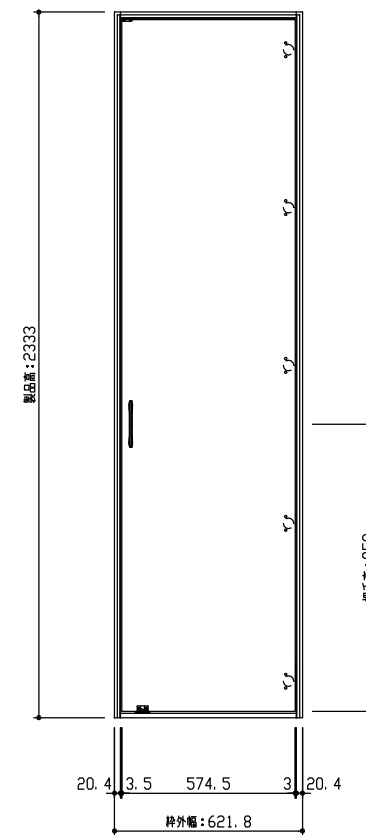

断面図

正面図

型 式	hapia (ハピア) レザー調 収納開き戸 OPデザイン スリム枠(四方枠) 621.8幅 2333高(扉高2288) 右引き ラクラクローズ対応	
仕 上 げ	扉 パネル:	オレフィンシート
	扉 採光部:	
	枠 :	オレフィンシート
把 手	ラウンド型 (サテンニッケル)	
査 査		
品 番	枠	VA2U5-27TH(R-L) × 1
	扉	AA1XOP-27△△(R-L)NA × 1
	把手	FFXR6-21 × 1
	下枠	VA3X5-5◆◆(R-L) × 1
	金具	VA881-◇◇S × 1
見切		
備 考		

DAIKEN

第 1 版	No.	改 訂 履 歴		承認	確認	作成	縮 尺
制定日 2022.06.21	△	.	.				1 / 3
改訂日	△	.	.				1 / 25
	△	.	.				

名称	hapia (ハピア) レザー調 収納開き戸	件名		頁	1
見積		部屋			
図名	三面図				
FILE	HL-SY-OP-S4-0622-2300-DR				1