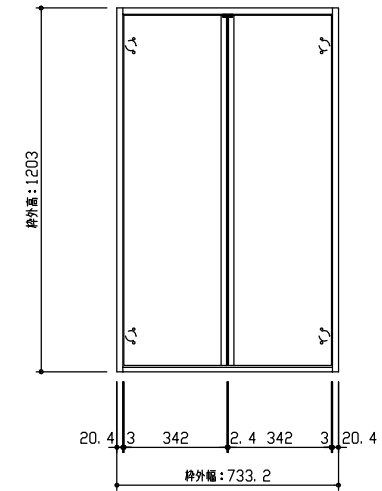

断面図

正面図

型 式	hapia (ハピア) レザー調 収納開き戸 両開き OPデザイン 固定枠(四方枠) 733.2幅 1203高(扉高1158) ラクラクローズ対応	
仕 上 げ	扉 パネル	: オレフィンシート
	扉 採光部	:
	枠	: オレフィンシート
把 手		
沓 摺		
品 番	枠	VA2X5-52THF × 1
	扉	AA1XOP-52△△FBA × 1
	把手	
	下枠	VA3X5-2◆◆F × 1
	金具	
見切		
備 考		

**DAIKEN**

第 1 版	No.	改 訂 履 歴		承認	確認	作成	縮 尺
制定日 2018.06.21	△	.	.				1 / 3
改訂日	△	.	.				1 / 25
	△	.	.				

名称	hapia (ハピア) レザー調 収納開き戸	件名		頁	1
見積		部屋			
図名	三面図				
FILE	HL-SY-OP-K4-0734-1200-DN				