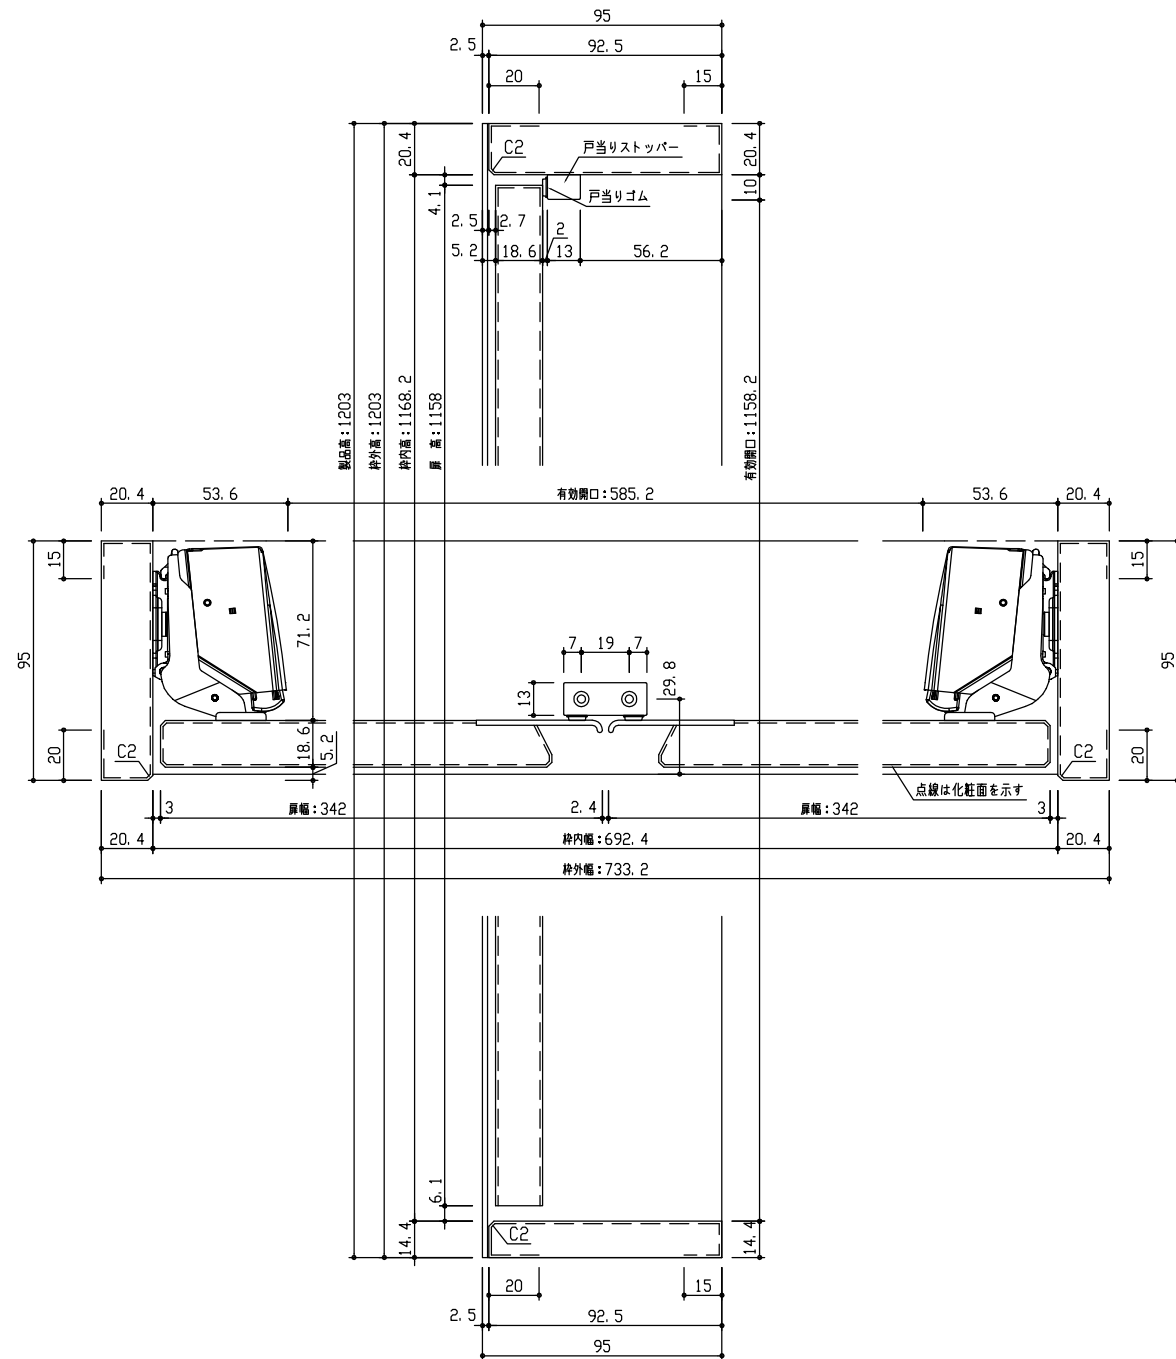

断面図

正面図

型 式	hapia (ハピア) レザー調 収納開き戸 両開き OPデザイン 固定枠(四方枠) 733.2幅 1203高(扉高1158) ラクラクローズ対応	
仕 上 げ	扉 パネル	: オレフィンシート
	扉 採光部	:
	枠	: オレフィンシート
把 手		
沓 摺		
品 番	枠	VA2X5-52THF × 1
	扉	AA1XOP-52△△FBA × 1
	把手	
	下枠	VA3X5-2◆◆F × 1
	金具	
見切		
備 考		

**DAIKEN**

第 1 版	No.	改 訂 履 歴		承認	確認	作成	縮 尺
制定日 2018.06.21	△	.	.				1 / 3
改訂日	△	.	.				1 / 25
	△	.	.				

名称	hapia (ハピア) レザー調 収納開き戸	件名		頁	1
見積		部屋			
図名	三面図				
FILE	HL-SY-OP-K4-0734-1200-DN				