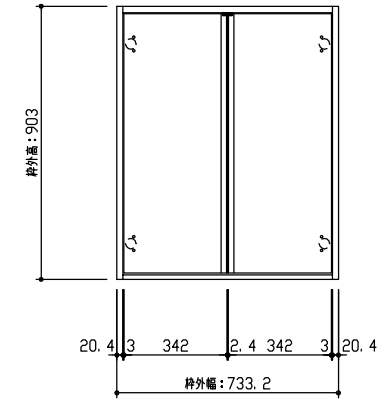

断面図

正面図

型 式	hapia (ハピア) レザー調 収納開き戸 両開き OPデザイン 固定枠(四方枠) 733.2幅 903高(扉高858) ラクラクローズ対応	
仕 上 げ	扉 パネル:	オレフィンシート
	扉 採光部:	
	枠	:オレフィンシート
把 手		
沓 摺		
品 番	枠	VA2X5-62THF × 1
	扉	AA1XOP-62△△FBA × 1
	把手	
	下枠	VA3X5-2◆◆F × 1
	金具	
見切		
備 考		

DAIKEN

第 1 版	No.	改 訂 履 歴		承認	確認	作成	縮 尺
制定日 2018.06.21	△	.	.				1 / 3
改訂日	△	.	.				1 / 25
	△	.	.				

名称	hapia (ハピア) レザー調 収納開き戸	件名		頁	1
見積		部屋			
図名	三面図				
FILE	HL-SY-OP-K4-0734-0900-DN				