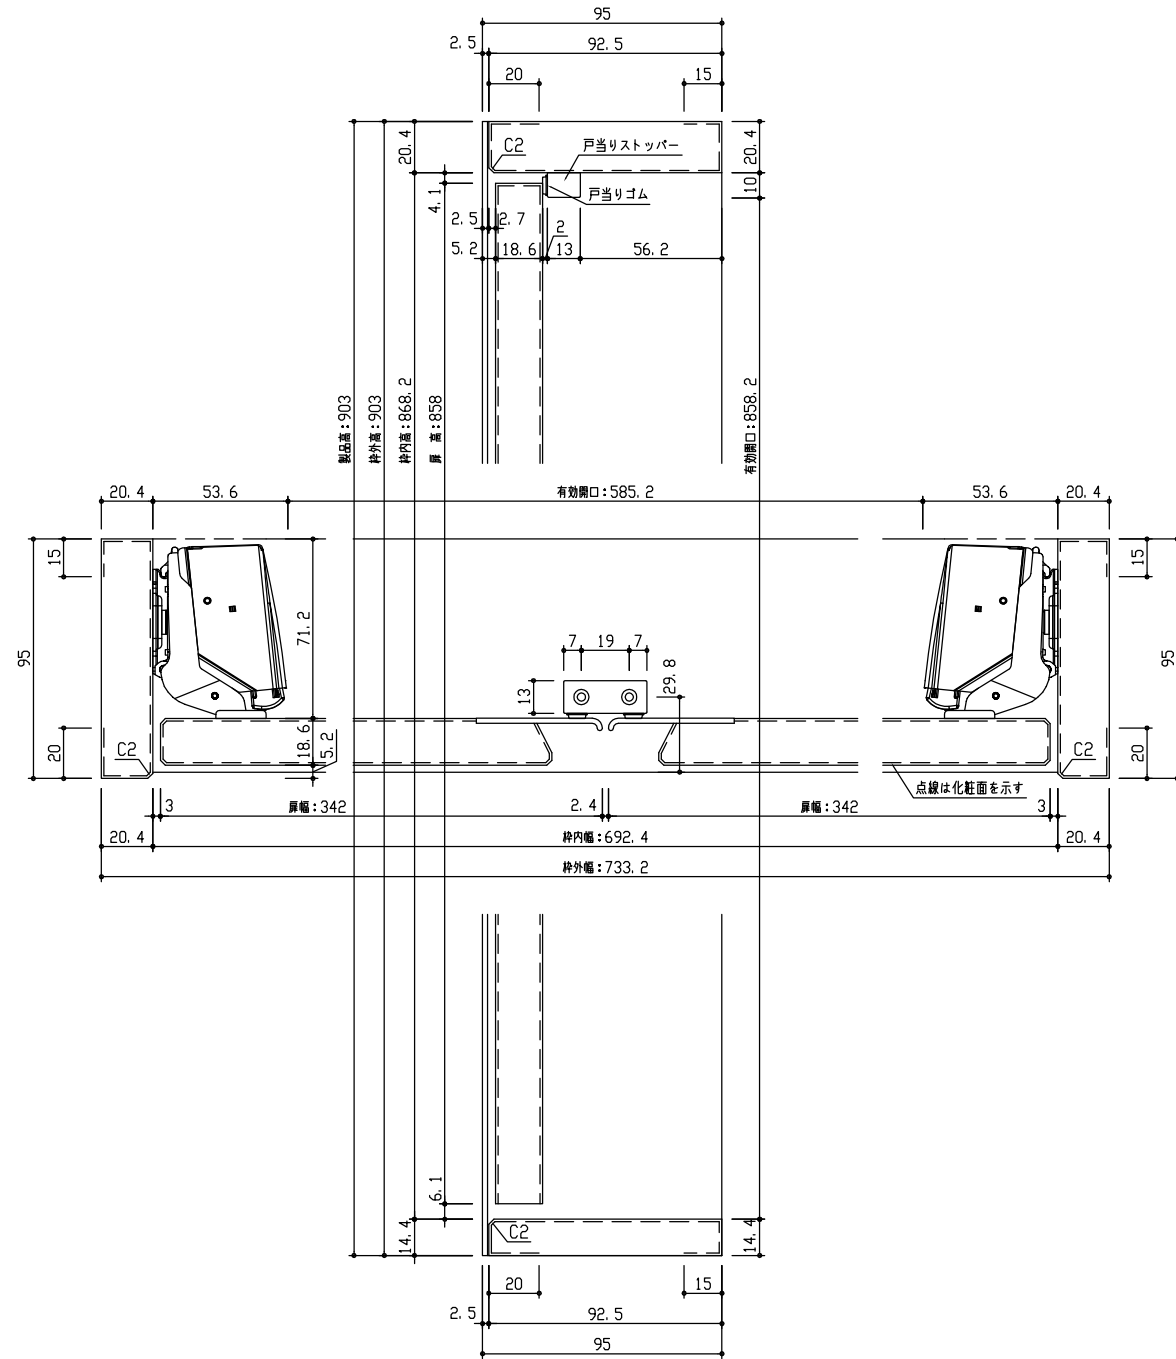

断面図

正面図

型 式	hapia (ハピア) レザー調 収納開き戸 両開き OPデザイン 固定枠(四方枠) 733.2幅 903高(扉高858) ラクラクローズ対応	
仕 上 げ	扉 パネル:	オレフィンシート
	扉 採光部:	
	枠	:オレフィンシート
把 手		
沓 摺		
品 番	枠	VA2X5-62THF × 1
	扉	AA1XOP-62△△FBA × 1
	把手	
	下枠	VA3X5-2◆◆F × 1
	金具	
見切		
備 考		

DAIKEN

第 1 版	No.	改 訂 履 歴		承認	確認	作成	縮 尺
制定日 2018.06.21	△	.	.				1 / 3
改訂日	△	.	.				1 / 25
	△	.	.				

名称	hapia (ハピア) レザー調 収納開き戸	件名		頁	1
見積		部屋			
図名	三面図				
FILE	HL-SY-OP-K4-0734-0900-DN				