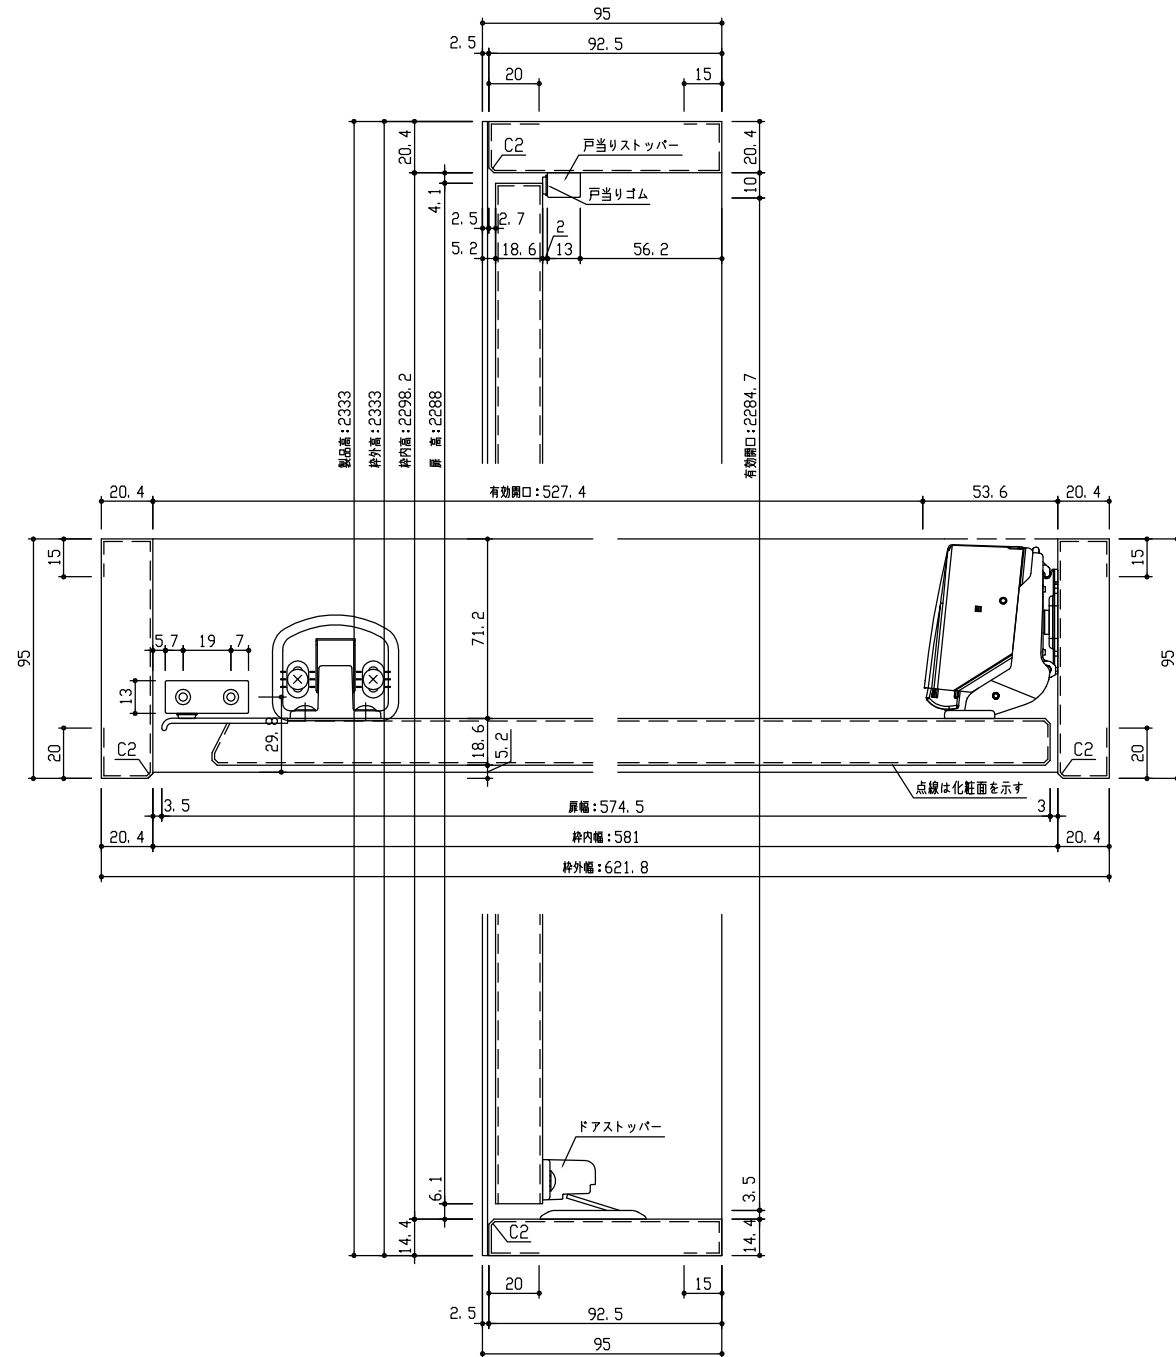

断面図

正面図

型 式	hapia (ハピア) レザー調 収納開き戸 OPデザイン 固定枠(四方枠) 621.8幅 2333高(扉高2288) 右引き ラクラクローズ対応	
仕 上 げ	扉 パネル	: オレフィンシート
	扉 採光部	:
	枠	: オレフィンシート
把 手		
沓 摺		
品 番	枠	VA2X5-27TH(R-L) × 1
	扉	AA1XOP-27△△(R-L)BA × 1
	把手	
	下枠	VA3X5-5◆◆(R-L) × 1
	金具	VA881-◇◇S × 1
見切		
備 考		

DAIKEN

第 1 版	No.	改 訂 履 歴		承認	確認	作成	縮 尺
制定日 2018.06.21	△	.	.				1 / 3
改訂日	△	.	.				1 / 25
	△	.	.				

名称	hapia (ハピア) レザー調 収納開き戸	件名		頁 1 1
見積		部屋		
図名	三面図			
FILE	HL-SY-OP-K4-0622-2300-DN			