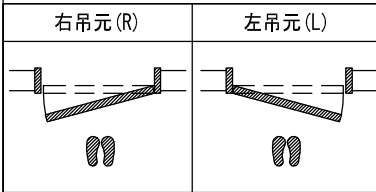

断面図

正面図

型 式	hapia (ハピア) レザー調 収納開き戸 OPデザイン 固定枠(四方枠) 621.8幅 2333高(扉高2288) 右引き ラクラクローズ対応	
仕 上 げ	扉 パネル	: オレフィンシート
	扉 採光部	:
	枠	: オレフィンシート
把 手		
沓 摺		
品 番	枠	VA2X5-27TH(R-L) × 1
	扉	AA1XOP-27△△(R-L)BA × 1
	把手	
	下枠	VA3X5-5◆◆(R-L) × 1
	金具	VA881-◇◇S × 1
見切		
備 考		

DAIKEN

第 1 版	No.	改 訂 履 歴		承認	確認	作成	縮 尺
制定日 2018.06.21	△	.	.				1 / 3
改訂日	△	.	.				1 / 25
	△	.	.				

名称	hapia (ハピア) レザー調 収納開き戸	件名		頁 1 1
見積		部屋		
図名	三面図			
FILE	HL-SY-OP-K4-0622-2300-DN			