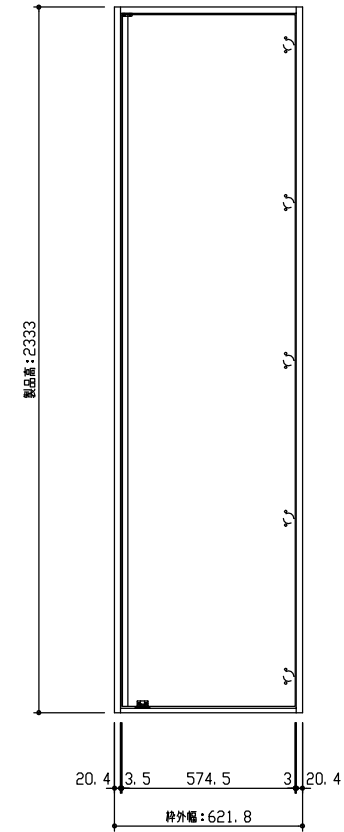

断面図

正面図

型 式	hapia (ハピア) レザー調 収納開き戸 OPデザイン 固定枠(四方枠) 621.8幅 2333高(扉高2288) 右引き ラクラクローズ対応	
仕 上 げ	扉 パネル	: オレフィンシート
	扉 採光部	:
	枠	: オレフィンシート
把 手		
沓 摺		
品 番	枠	VA2X5-27TH(R-L) × 1
	扉	AA1XOP-27△△(R-L)BA × 1
	把手	
	下枠	VA3X5-5◆◆(R-L) × 1
	金具	VA881-◇◇S × 1
見切		
備 考		

DAIKEN

第 1 版	No.	改 訂 履 歴		承認	確認	作成	縮 尺
制定日 2018.06.21	△	.	.				1 / 3
改訂日	△	.	.				1 / 25
	△	.	.				

名称	hapia (ハピア) レザー調 収納開き戸	件名		頁 1 1
見積		部屋		
図名	三面図			
FILE	HL-SY-OP-K4-0622-2300-DN			