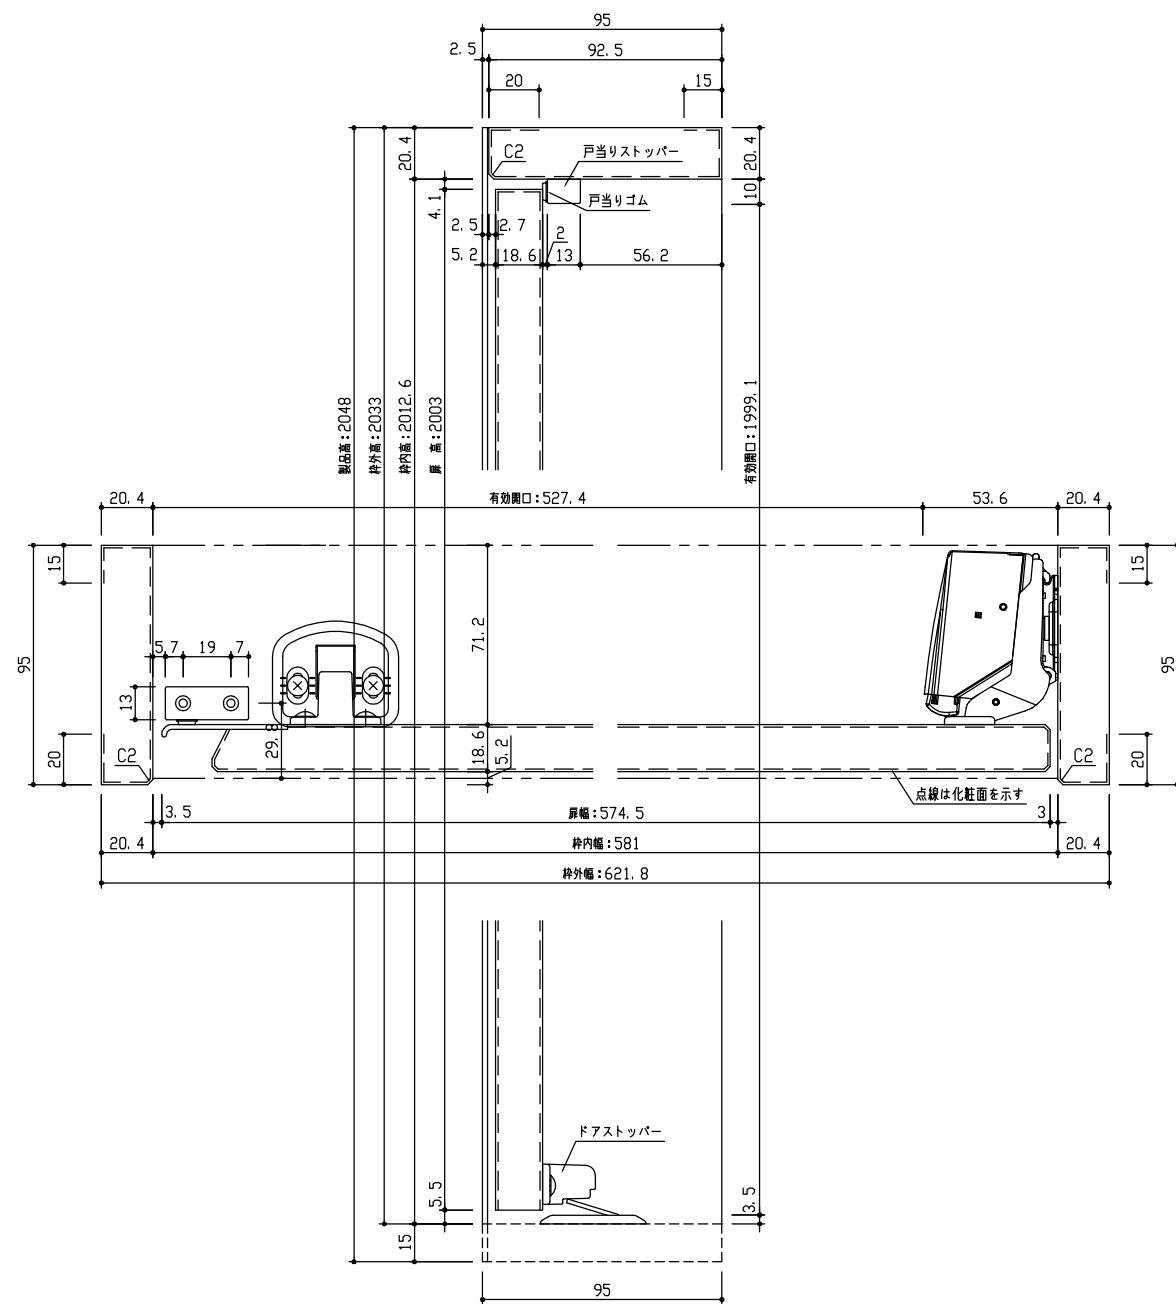

断面図

正面図

型 式	hapia (ハピア) レザー調 収納開き戸 OPデザイン 固定枠(三方枠) 621.8幅 2033高(屏高2003) 右引き ラクラクローズ対応	
仕 上 げ	扉 パネル:	オレフィンシート
	扉 採光部:	
	枠 :	オレフィンシート
把 手		
沓 摺		
品 番	枠	VA2X5-17TH(R-L) × 1
	扉	AA1XOP-17△△(R-L)BA × 1
	把手	
	下枠	
	金具	VA881-◇◇S × 1
見切		
備 考		

DAIKEN

第 1 版	No.	改 訂 履 歴		承認	確認	作成	縮 尺
制定日 2018.06.21	△	..					1 / 3
改訂日	△	..					1 / 25
	△	..					

名称	hapia (ハピア) レザー調 収納開き戸	件名		頁 1 1
見積		部屋		
図名	三面図			
FILE	HL-SY-OP-K3-0622-2000-DN			