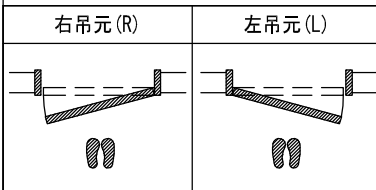

断面図

正面図

型 式	hapia (ハピア) レザー調 収納開き戸 OPデザイン 固定枠(三方枠) 621.8幅 2033高(屏高2003) 右引き ラクラクローズ対応	
仕 上 げ	扉 パネル:	オレフィンシート
	扉 採光部:	
	枠 :	オレフィンシート
把 手		
沓 摺		
品 番	枠	VA2X5-17TH(R-L) × 1
	扉	AA1XOP-17△△(R-L)BA × 1
	把手	
	下枠	
	金具	VA881-◇◇S × 1
見切		
備 考		

DAIKEN

第 1 版	No.	改 訂 履 歴		承認	確認	作成	縮 尺
制定日 2018.06.21	△	..					1 / 3
改訂日	△	..					1 / 25
	△	..					

名称	hapia (ハピア) レザー調 収納開き戸	件名		頁 1 1
見積		部屋		
図名	三面図			
FILE	HL-SY-OP-K3-0622-2000-DN			