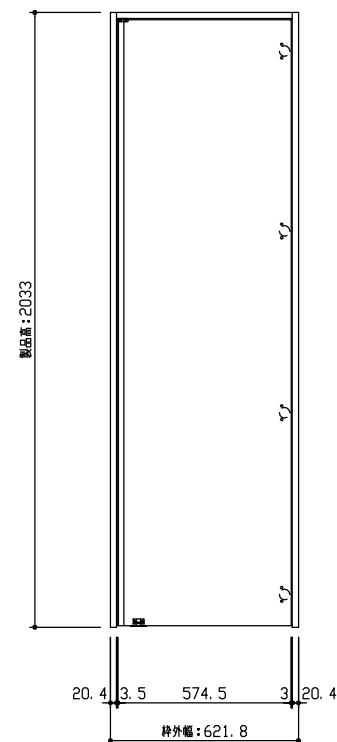

断面図

正面図

型 式	hapia (ハピア) レザー調 収納開き戸 OPデザイン 固定枠(三方枠) 621.8幅 2033高(屏高2003) 右引き ラクラクローズ対応	
仕 上 げ	扉 パネル:	オレフィンシート
	扉 採光部:	
	枠 :	オレフィンシート
把 手		
沓 摺		
品 番	枠	VA2X5-17TH(R-L) × 1
	扉	AA1XOP-17△△(R-L)BA × 1
	把手	
	下枠	
	金具	VA881-◇◇S × 1
見切		
備 考		

DAIKEN

第 1 版	No.	改 訂 履 歴		承認	確認	作成	縮 尺
制定日 2018.06.21	△	..					1 / 3
改訂日	△	..					1 / 25
	△	..					

名称	hapia (ハピア) レザー調 収納開き戸	件名		頁 1 1
見積		部屋		
図名	三面図			
FILE	HL-SY-OP-K3-0622-2000-DN			