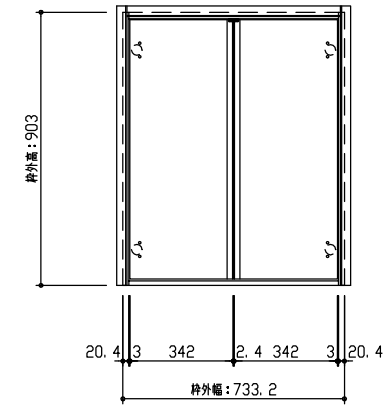

断面図

正面図

型 式	hapia (ハピア) グロス調 収納開き戸 両開き OPデザイン 見切A(四方枠) 733.2幅 903高(扉高858) ラクラクローズ対応	
仕 上 げ	扉 パネル:	鏡面調樹脂シート
	扉 採光部:	
	枠	オレフィンシート
把 手		
沓 摺		
品 番	枠	VA2Y5-62THF × 1
	扉	AA1XOP-62LHFBA × 1
	把手	
	下枠	VA3X5-2◆◆F × 1
	金具	
見切	VA4BA-2TH × 1	
備 考	※本図は扉厚18.6mm (グロス調は扉厚19.5mm)	

DAIKEN

第 1 版	No.	改 訂 履 歴		承認	確認	作成	縮 尺
制定日 2018.06.21	△	.	.				1 / 3
改訂日	△	.	.				1 / 25
	△	.	.				

名称	hapia (ハピア) グロス調 収納開き戸	件名		頁	1
見積		部屋			
図名	三面図				
FILE	HG-SY-OP-M4-0734-0900-DN				1