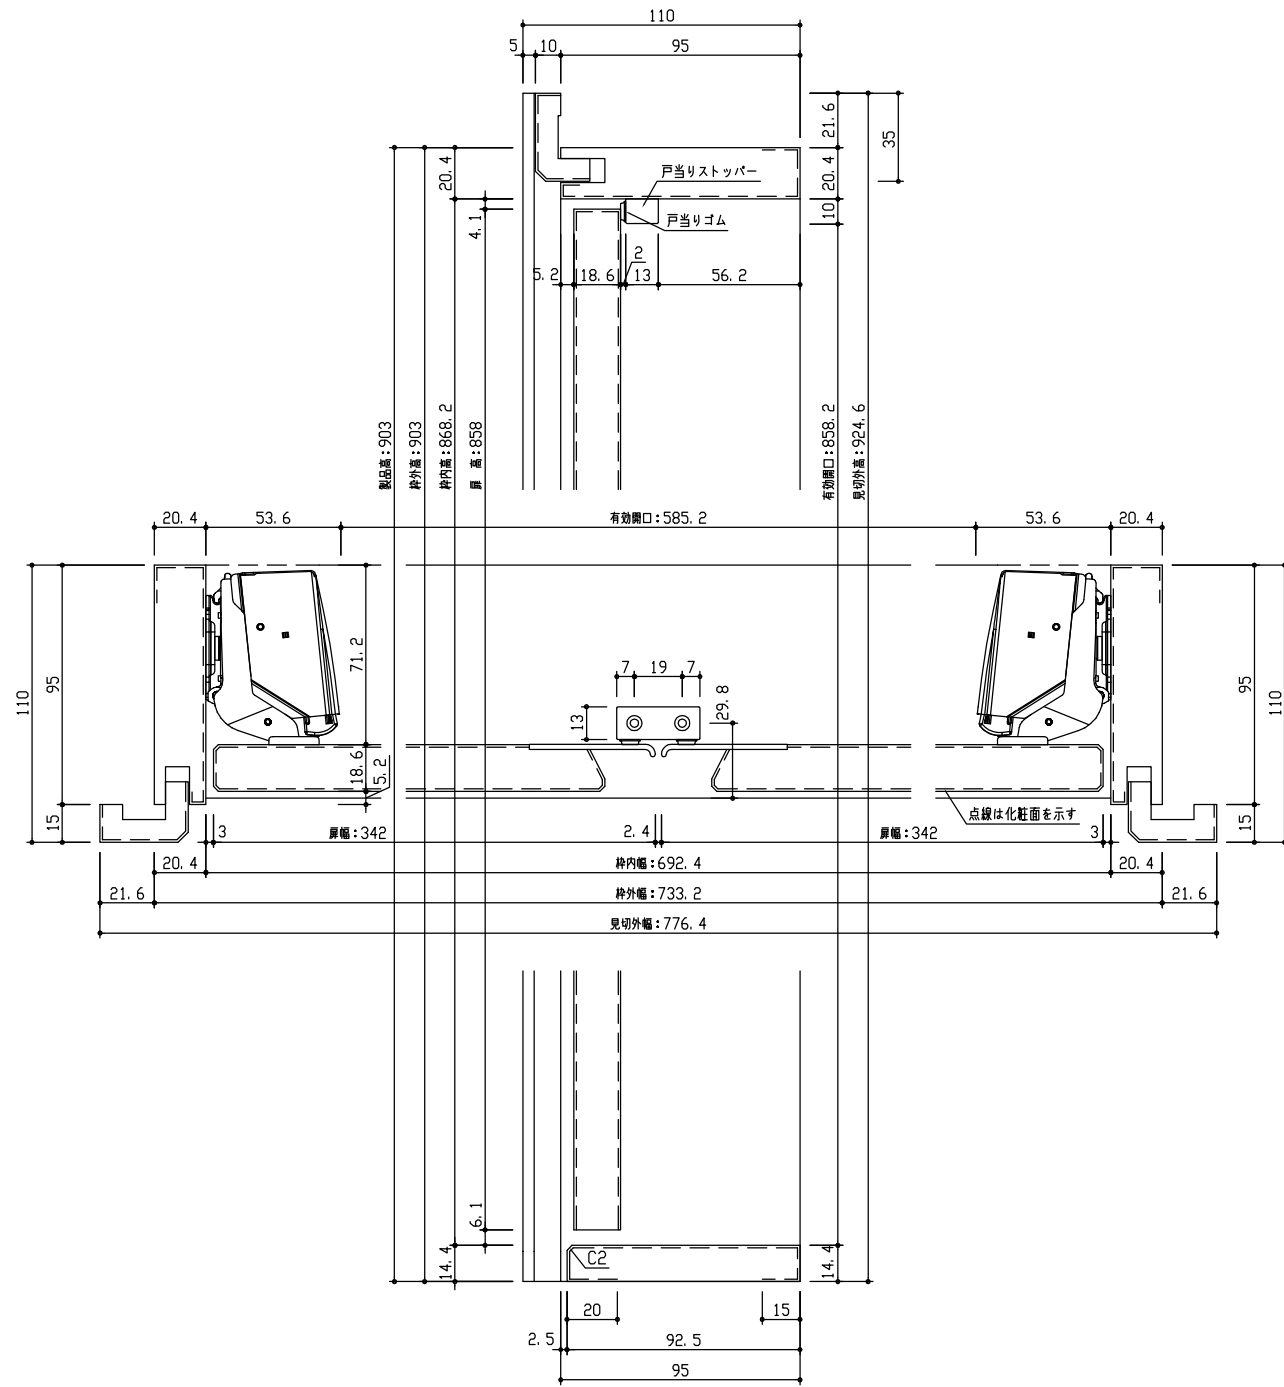

断面図

正面図

型 式	hapia (ハピア) グロス調 収納開き戸 両開き OPデザイン 見切A(四方枠) 733.2幅 903高(扉高858) ラクラクローズ対応	
仕 上 げ	扉 パネル:	鏡面調樹脂シート
	扉 採光部:	
	枠	オレフィンシート
把 手		
沓 摺		
品 番	枠	VA2Y5-62THF × 1
	扉	AA1XOP-62LHFBA × 1
	把手	
	下枠	VA3X5-2◆◆F × 1
	金具	
見切	VA4BA-2TH × 1	
備 考	※本図は扉厚18.6mm (グロス調は扉厚19.5mm)	

DAIKEN

第 1 版	No.	改 訂 履 歴		承認	確認	作成	縮 尺
制定日 2018.06.21	△	.	.				1 / 3
改訂日	△	.	.				1 / 25
	△	.	.				

名称	hapia (ハピア) グロス調 収納開き戸	件名		頁	1
見積		部屋			
図名	三面図				
FILE	HG-SY-OP-M4-0734-0900-DN				1