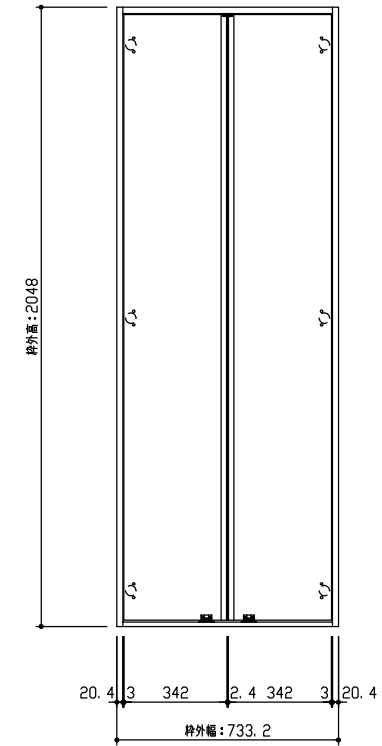

断面図

正面図

型 式	hapia (ハピア) グロス調 収納開き戸 両開き OPデザイン 固定枠(四方枠) 733.2幅 2048高(扉高2003) ラクラクローズ対応	
仕 上 げ	扉 パネル:	鏡面調樹脂シート
	扉 採光部:	
	枠	:オレフィンシート
把 手		
沓 摺		
品 番	枠	VA2X5-12THF × 1
	扉	AA1XOP-12LHFBA × 1
	把手	
	下枠	VA3X5-1◆◆F × 1
	金具	VA881-◇◇S × 2
見 切		
備 考	※本図は扉厚18.6mm (グロス調は扉厚19.5mm)	

DAIKEN

第 1 版	No.	改 訂 履 歴		承認	確認	作成	縮 尺
制定日 2018.06.21	△	.	.				1 / 3
改訂日	△	.	.				1 / 25
	△	.	.				

名称	hapia (ハピア) グロス調 収納開き戸		件名		頁 1 1
見積			部屋		
図名	三面図				
FILE	HG-SY-OP-K4-0734-2000-DN				