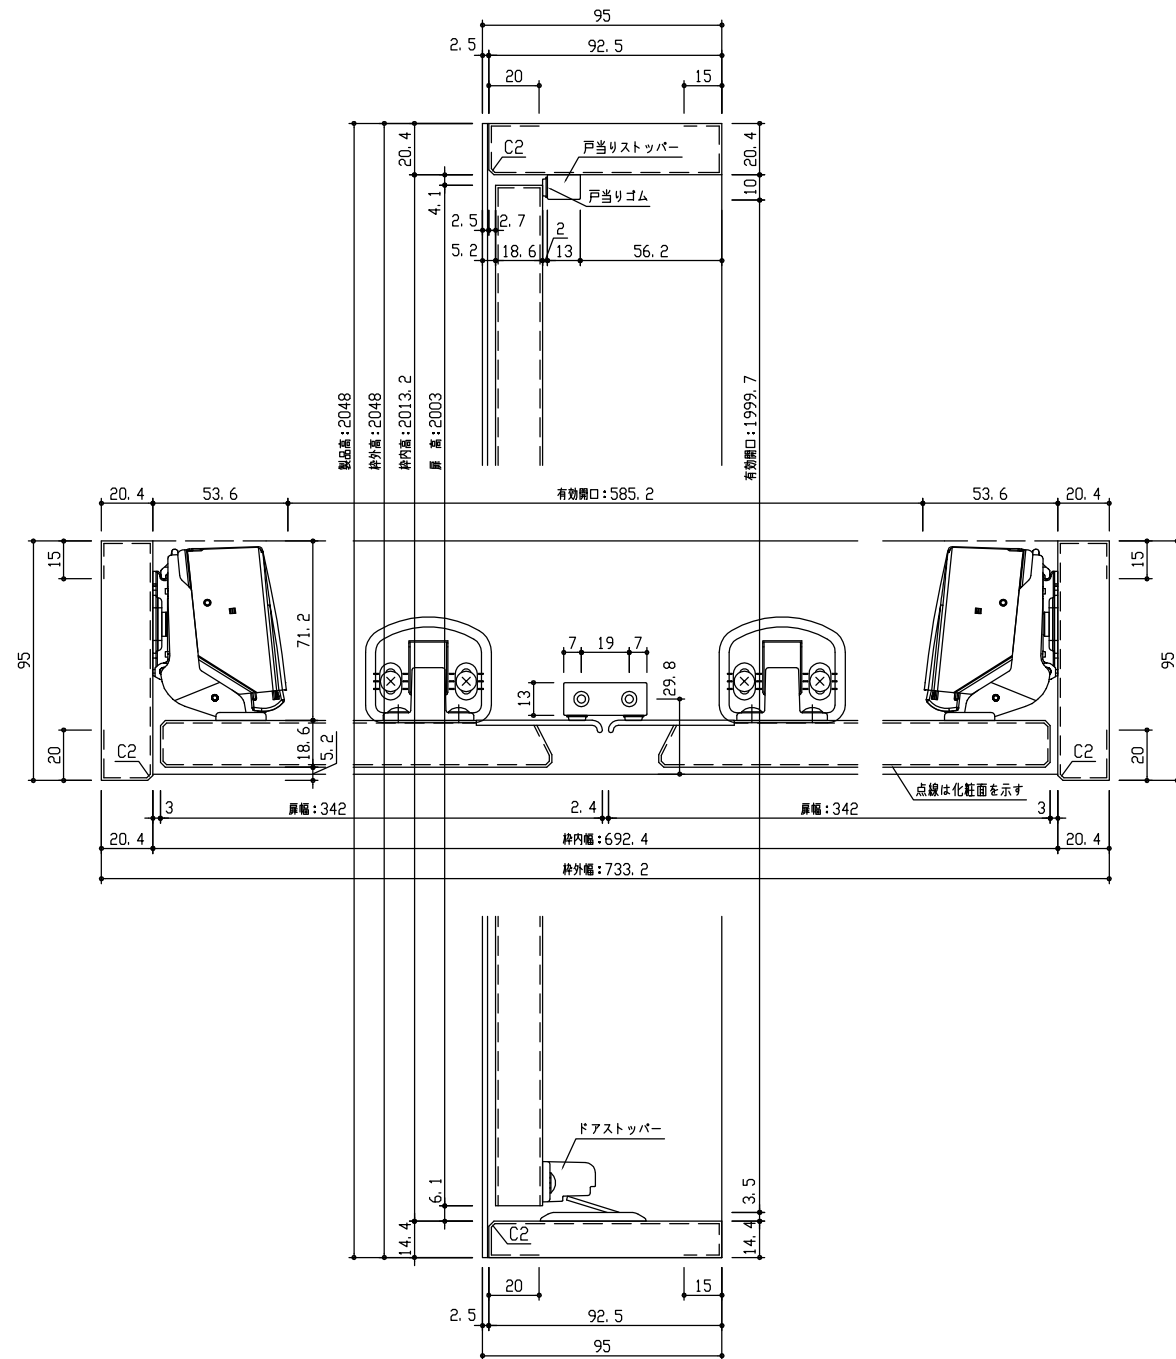

断面図

正面図

型 式	hapia (ハピア) グロス調 収納開き戸 両開き OPデザイン 固定枠(四方枠) 733.2幅 2048高(扉高2003) ラクラクローズ対応	
仕 上 げ	扉 パネル:	鏡面調樹脂シート
	扉 採光部:	
	枠	:オレフィンシート
把 手		
沓 摺		
品 番	枠	VA2X5-12THF × 1
	扉	AA1XOP-12LHFBA × 1
	把手	
	下枠	VA3X5-1◆◆F × 1
	金具	VA881-◇◇S × 2
見 切		
備 考	※本図は扉厚18.6mm (グロス調は扉厚19.5mm)	

DAIKEN

第 1 版	No.	改 訂 履 歴		承認	確認	作成	縮 尺
制定日 2018.06.21	△	.	.				1 / 3
改訂日	△	.	.				1 / 25
	△	.	.				

名称	hapia (ハピア) グロス調 収納開き戸		件名		頁 1 1
見積			部屋		
図名	三面図				
FILE	HG-SY-OP-K4-0734-2000-DN				