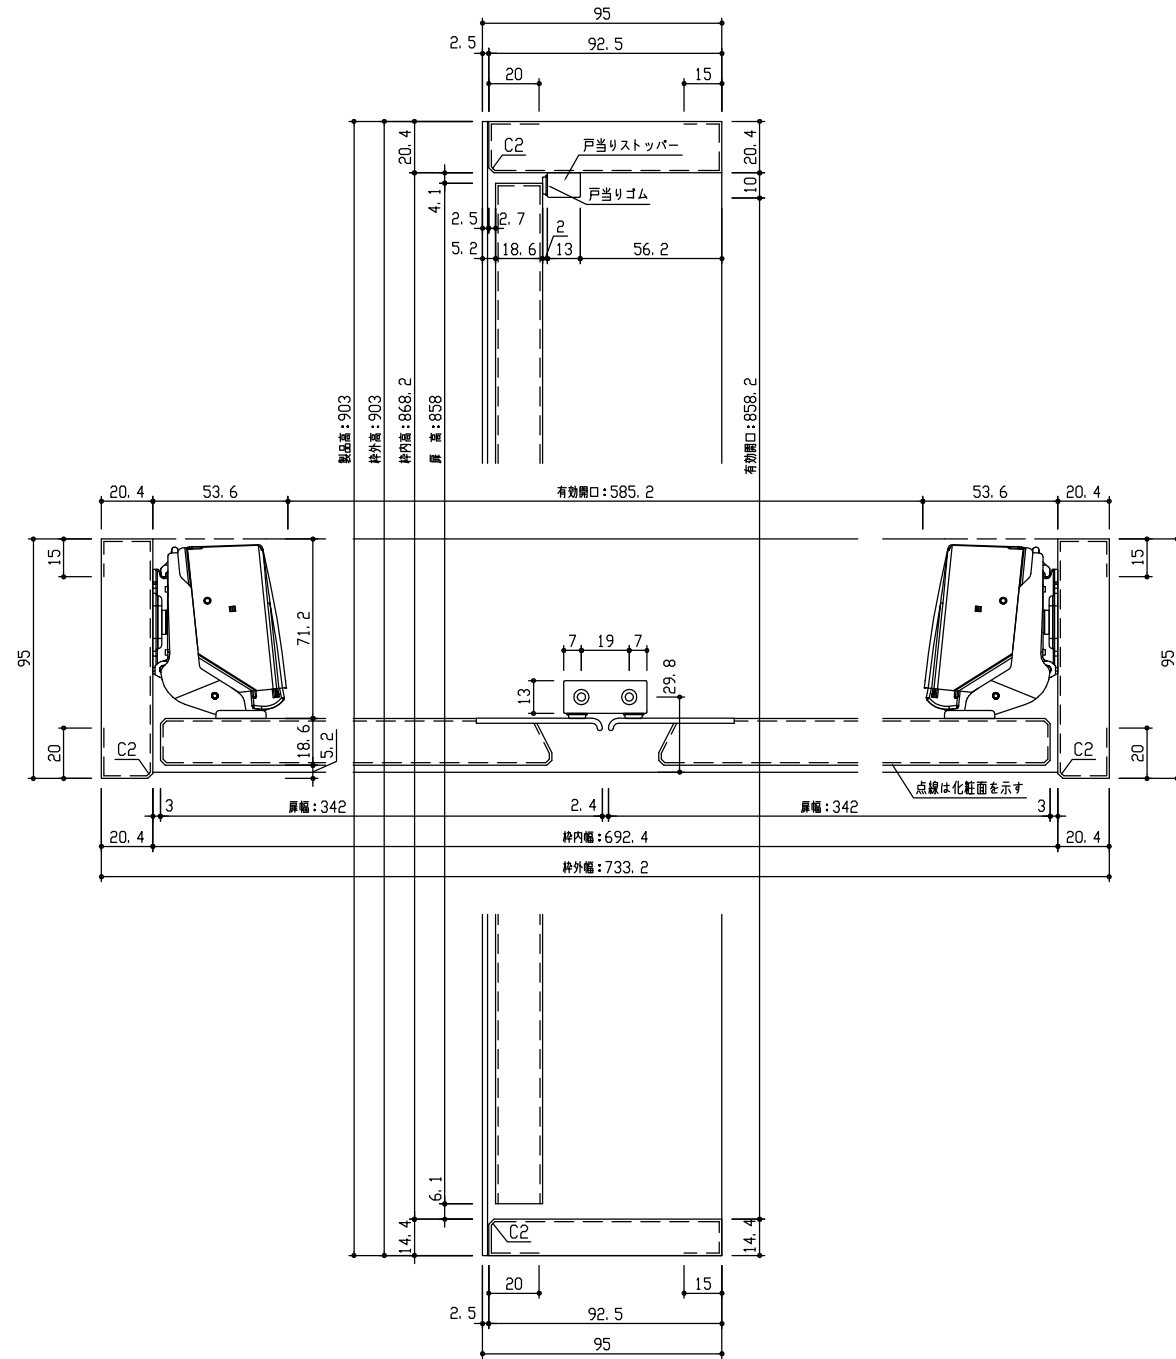

断面図

正面図

型 式	hapia (ハピア) グロス調 収納開き戸 両開き OPデザイン 固定枠(四方枠) 733.2幅 903高(扉高858) ラクラクローズ対応	
仕 上 げ	扉 パネル:	鏡面調樹脂シート
	扉 採光部:	
	枠	:オレフィンシート
把 手		
沓 摺		
品 番	枠	VA2X5-62THF × 1
	扉	AA1XOP-62LHFBA × 1
	把手	
	下枠	VA3X5-2◆◆F × 1
	金具	
見切		
備 考	※本図は扉厚18.6mm (グロス調は扉厚19.5mm)	

DAIKEN

第 1 版	No.	改 訂 履 歴		承認	確認	作成	縮 尺
制定日 2018.06.21	△	.	.				1 / 3
改訂日	△	.	.				1 / 25
	△	.	.				

名称	hapia (ハピア) グロス調 収納開き戸	件名		頁 1 1
見積		部屋		
図名	三面図			
FILE	HG-SY-OP-K4-0734-0900-DN			