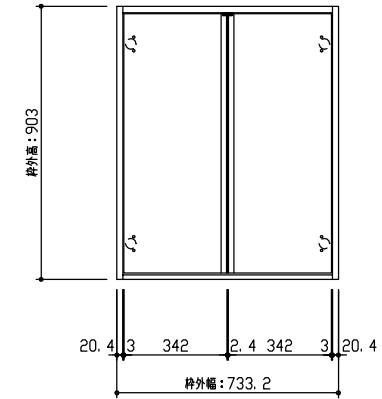

断面図

正面図

型 式	hapia (ハピア) グロス調 収納開き戸 両開き OPデザイン 固定枠(四方枠) 733.2幅 903高(扉高858) ラクラクローズ対応	
仕 上 げ	扉 パネル:	鏡面調樹脂シート
	扉 採光部:	
	枠	:オレフィンシート
把 手		
沓 摺		
品 番	枠	VA2X5-62THF × 1
	扉	AA1XOP-62LHFBA × 1
	把手	
	下枠	VA3X5-2◆◆F × 1
	金具	
見切		
備 考	※本図は扉厚18.6mm (グロス調は扉厚19.5mm)	

DAIKEN

第 1 版	No.	改 訂 履 歴		承認	確認	作成	縮 尺
制定日 2018.06.21	△	.	.				1 / 3
改訂日	△	.	.				1 / 25
	△	.	.				

名称	hapia (ハピア) グロス調 収納開き戸	件名		頁 1 1
見積		部屋		
図名	三面図			
FILE	HG-SY-OP-K4-0734-0900-DN			