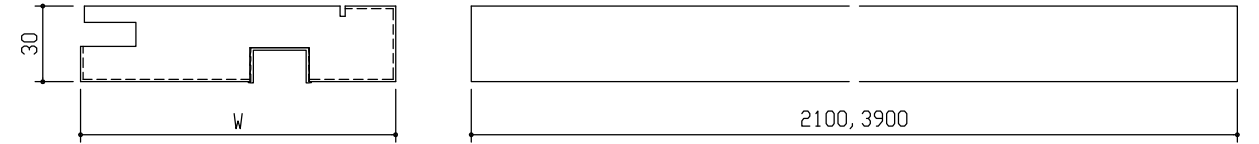

完成図

外形図

見込 W	長さ	品番	A	B	C	D	E	F	G
125	2100	MD3721-112A	68.5	35.5	119.3	101.5	116.6	125	194
	3900	MD3721-114A							
145	2100	MD3721-122A	78.5	45.5	139.3	121.5	136.6	145	214
	3900	MD3721-124A							

DAIKEN

第 1 版		No.	改訂履歴			承認	確認	作成	縮尺	名称	和風造作部材	図番	頁
制定日	2018.06.21	1	.	.					1/2 1/3	品番	MD3721-(112/114/122/124)A		
改訂日		2	.	.				図名		鴨居調整式(片引用)			
		3	.	.				FILE		和風造作 鴨居 調整式 片引			