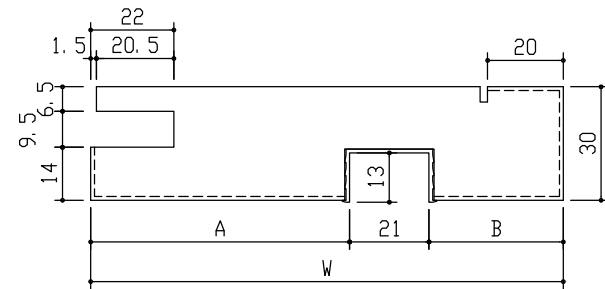

完成図

外形図

見込 W	長さ	品番	A	B	C	D	E	F	G
125	2100	MD3721-112A	68.5	35.5	119.3	101.5	116.6	125	194
	3900	MD3721-114A							
145	2100	MD3721-122A	78.5	45.5	139.3	121.5	136.6	145	214
	3900	MD3721-124A							

DAIKEN

第 1 版		No.	改訂履歴			承認	確認	作成	縮尺	名称	和風造作部材	図番	頁
制定日	2018.06.21	1	.	.					1/2 1/3	品番	MD3721-(112/114/122/124)A		
改訂日		2	.	.				図名		鴨居調整式(片引用)			
		3	.	.				FILE		和風造作 鴨居 調整式 片引			