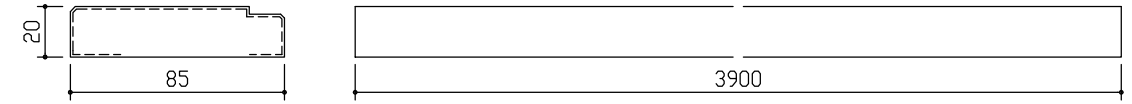

完成図

外形図

DAIKEN

第 1 版	No.	改訂履歴		承認	確認	作成	縮尺	名称	hapia (ハピア) システム造作部材	図番	頁
	制定日 2018.06.21	1	.	.			1/2	品番	MT7209-89□□		
	改訂日	2	.	.			1/3	図名	窓枠 [I 型] 固定式 (しゃくり付) (MDF 基材)		
		3	.	.				FILE	窓枠 I 型 固定式 (しゃくり付) (MDF) 85		