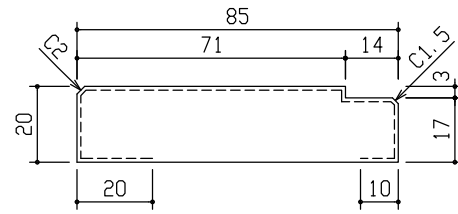

完成図

外形図

DAIKEN

第 1 版	No.	改訂履歴		承認	確認	作成	縮尺	名称	hapia (ハピア) システム造作部材	図番	頁
	制定日 2018.06.21	1	.	.			1/2	品番	MT7209-89□□		
	改訂日	2	.	.			1/3	図名	窓枠 [I 型] 固定式 (しゃくり付) (MDF 基材)		
		3	.	.				FILE	窓枠 I 型 固定式 (しゃくり付) (MDF) 85		