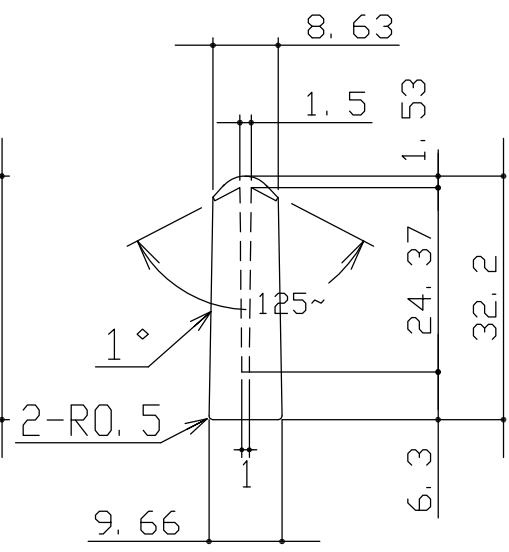

両面テープ 30×15×0.5t

第 1 版	No.	改訂履歴			承認	確認	作成	縮尺	名称	hapia (ハピア) システム造作部材	図番	頁
	制定日	2018.06.21	1	.	.			1/1	品番	MT7732-3□□		
	改訂日	2	.	.					図名	笠木勾配用169幅		
		3	.	.					FILE	笠木 コーナー部材 勾配用 見込169		