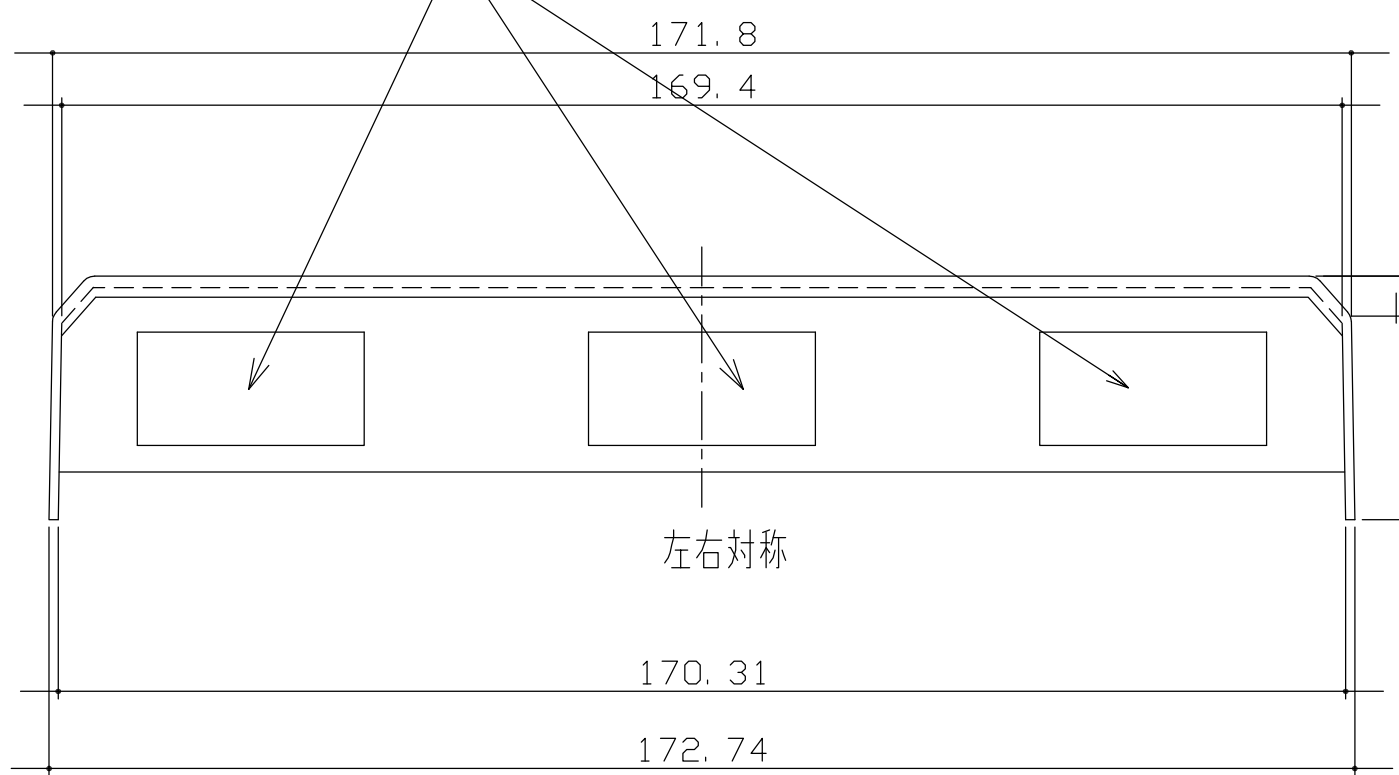

両面テープ 30×15×0.5t

第 1 版	No.	改訂履歴			承認	確認	作成	縮尺	名称	hapia (ハピア) システム造作部材	図番	頁
	制定日	2018.06.21	1	.	.			1/1	品番	MT7732-3□□		
	改訂日	2	.	.					図名	笠木勾配用169幅		
		3	.	.					FILE	笠木 コーナー部材 勾配用 見込169		