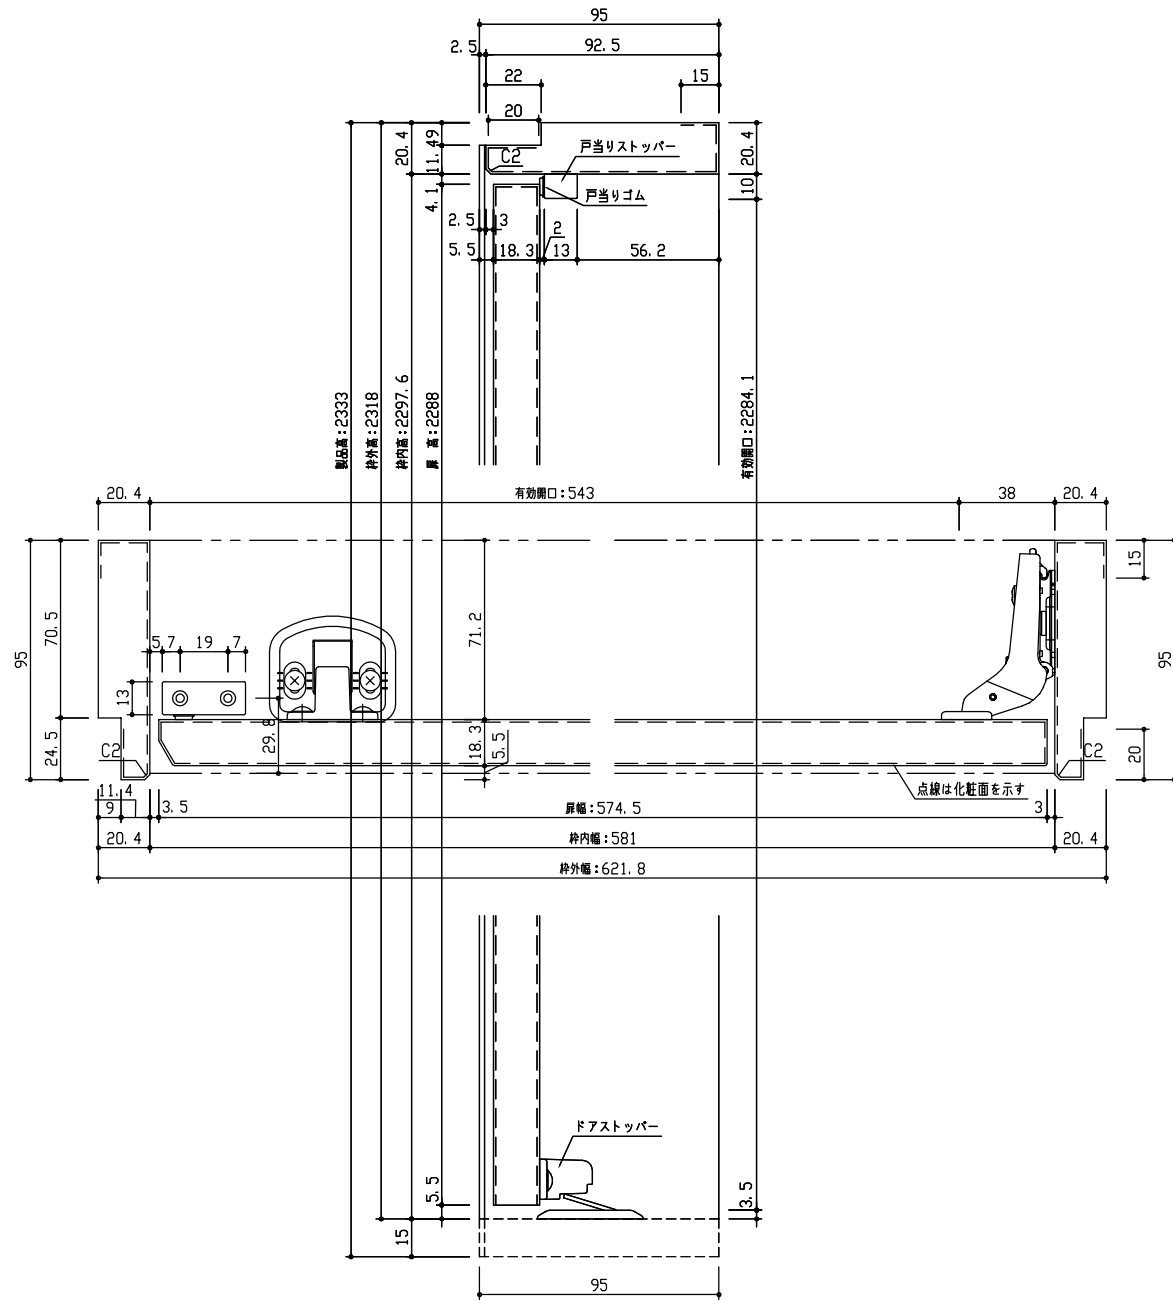

断面図

正面図

型 式	hapia (ハピア) 収納開き戸 片開き U0デザイン スリム枠(三方枠) 621.8幅 2318高(扉高2288) 右引き	
仕 上 げ	扉 パネル:	ポリサンドシート/オレフィンシート (THのみ)
	扉 採光部:	
	枠	オレフィンシート
把 手	ラウンド型 (Tシルバー)	
査 措		
品 番	枠	VA2U5-27TH (R-L) × 1
	扉	AA1XU0-27 (R-L) NN × 1
	把手	FFXR7-21 × 1
	下枠	
	金具	VA881-◇◇S × 1
見切		
備 考		

第 1 版	No.	改 訂 履 歴	承 認	確 認	作 成	縮 尺
制定日 2018.06.21	△	..				1 / 3
改訂日	△	..				1 / 25
	△	..				

名称	hapia (ハピア) 収納開き戸	件名		頁	1
見積		部屋			
図名	三面図				
FILE	HA-SY-U0-S3-0622-2300-NR				