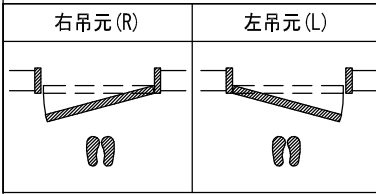

断面図

正面図

型 式	hapia (ハピア) 収納開き戸 片開き U0デザイン スリム枠(三方枠) 621.8幅 2318高(扉高2288) 右引き	
仕 上 げ	扉 パネル:	ポリサンドシート/オレフィンシート (THのみ)
	扉 採光部:	
	枠	オレフィンシート
把 手	ラウンド型 (Tシルバー)	
査 措		
品 番	枠	VA2U5-27TH (R-L) × 1
	扉	AA1XU0-27 (R-L) NN × 1
	把手	FFXR7-21 × 1
	下枠	
	金具	VA881-◇◇S × 1
見切		
備 考		