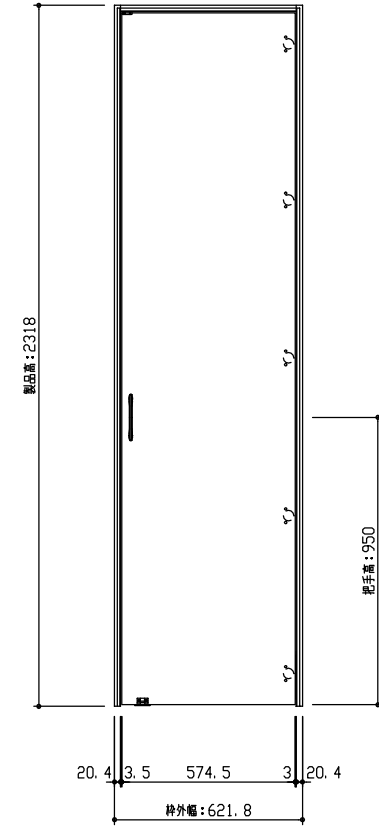

断面図

正面図

型 式	hapia (ハピア) 収納開き戸 片開き U0デザイン スリム枠(三方枠) 621.8幅 2318高(扉高2288) 右引き	
仕 上 げ	扉 パネル:	ポリサンドシート/オレフィンシート (THのみ)
	扉 採光部:	
	枠	オレフィンシート
把 手	ラウンド型 (Tシルバー)	
査 措		
品 番	枠	VA2U5-27TH (R-L) × 1
	扉	AA1XU0-27 (R-L) NN × 1
	把手	FFXR7-21 × 1
	下枠	
	金具	VA881-◇◇S × 1
見切		
備 考		

第 1 版	No.	改 訂 履 歴	承 認	確 認	作 成	縮 尺
制定日 2018.06.21	△	..				1 / 3
改訂日	△	..				1 / 25
	△	..				

名称	hapia (ハピア) 収納開き戸	件名		頁	1
見積		部屋			
図名	三面図				
FILE	HA-SY-U0-S3-0622-2300-NR				