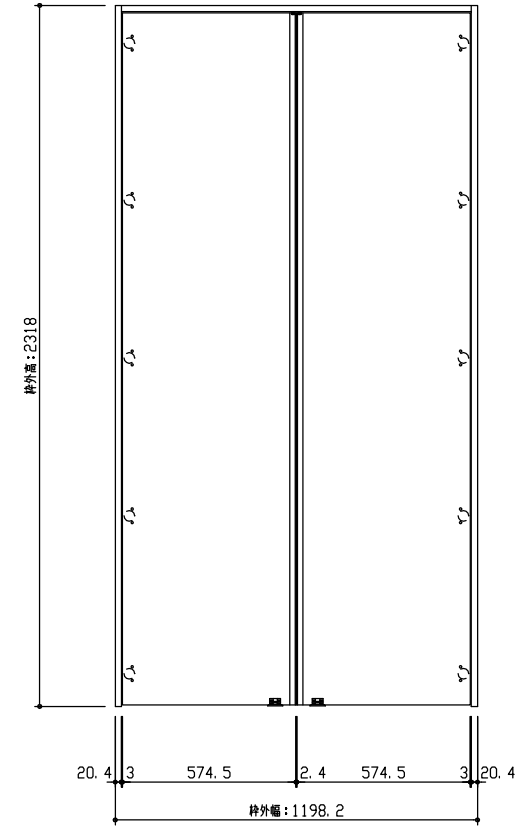

断面図

正面図

型 式	hapia (ハピア) 収納開き戸 両開き U0(ハンドルレス)デザイン 固定枠(三方枠) 1198.2幅 2318高(扉高2288)	
仕 上 げ	扉 パネル	ポリサンドシート/オレフィンシート (THのみ)
	扉 採光部	
	枠	オレフィンシート
把 手		
沓 摺		
品 番	枠	VA2X5-25 ■■F × 1
	扉	AA1XU0-25 ■■FBN × 1
	把手	
	下枠	
	金具	VA881-◇◇S × 2
見切		
備 考		

DAIKEN

第 1 版	No.	改 訂 履 歴		承 認	確 認	作 成	縮 尺
制定日 2018.06.21	△	..					1 / 3
改訂日	△	..					1 / 25
	△	..					

名称	hapia (ハピア) 収納開き戸	件名		頁 1 1
見積		部屋		
図名	三面図			
FILE	HA-SY-U0-K3-1199-2300-NN			