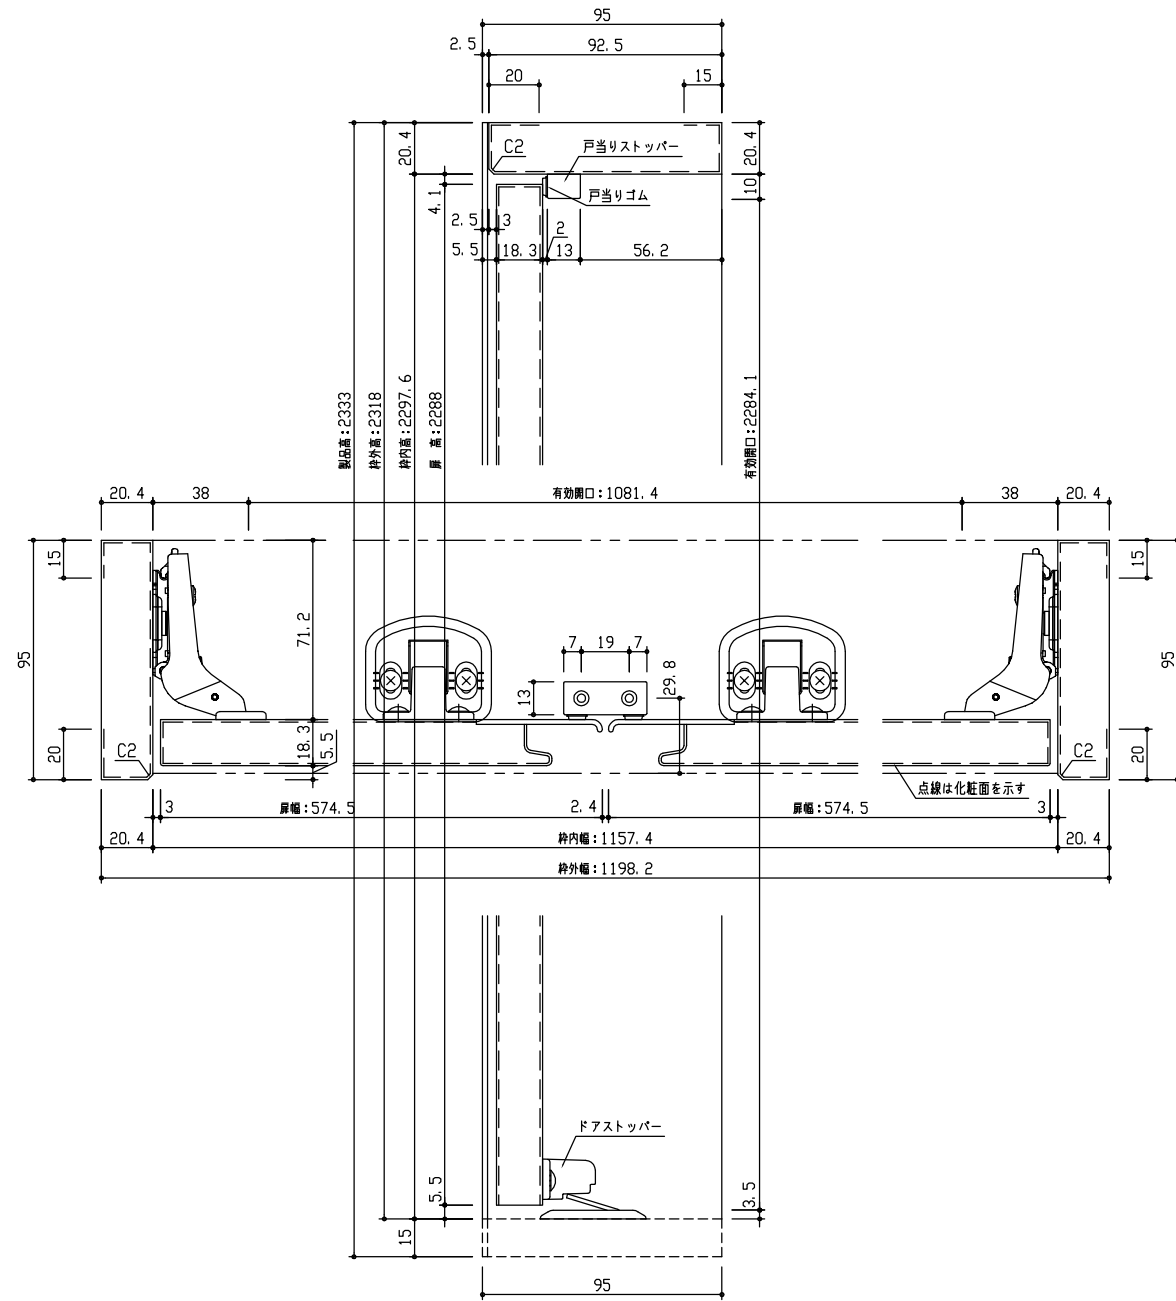

断面図

正面図

型 式	hapia (ハピア) 収納開き戸 両開き U0(ハンドルレス)デザイン 固定枠(三方枠) 1198.2幅 2318高(扉高2288)	
仕 上 げ	扉 パネル	ポリサンドシート/オレフィンシート (THのみ)
	扉 採光部	
	枠	オレフィンシート
把 手		
沓 摺		
品 番	枠	VA2X5-25 ■■F × 1
	扉	AA1XU0-25 ■■FBN × 1
	把手	
	下枠	
	金具	VA881-◇◇S × 2
見切		
備 考		

DAIKEN

第 1 版	No.	改 訂 履 歴		承 認	確 認	作 成	縮 尺
制定日 2018.06.21	△	..					1 / 3
改訂日	△	..					1 / 25
	△	..					

名称	hapia (ハピア) 収納開き戸	件名		頁 1 1
見積		部屋		
図名	三面図			
FILE	HA-SY-U0-K3-1199-2300-NN			