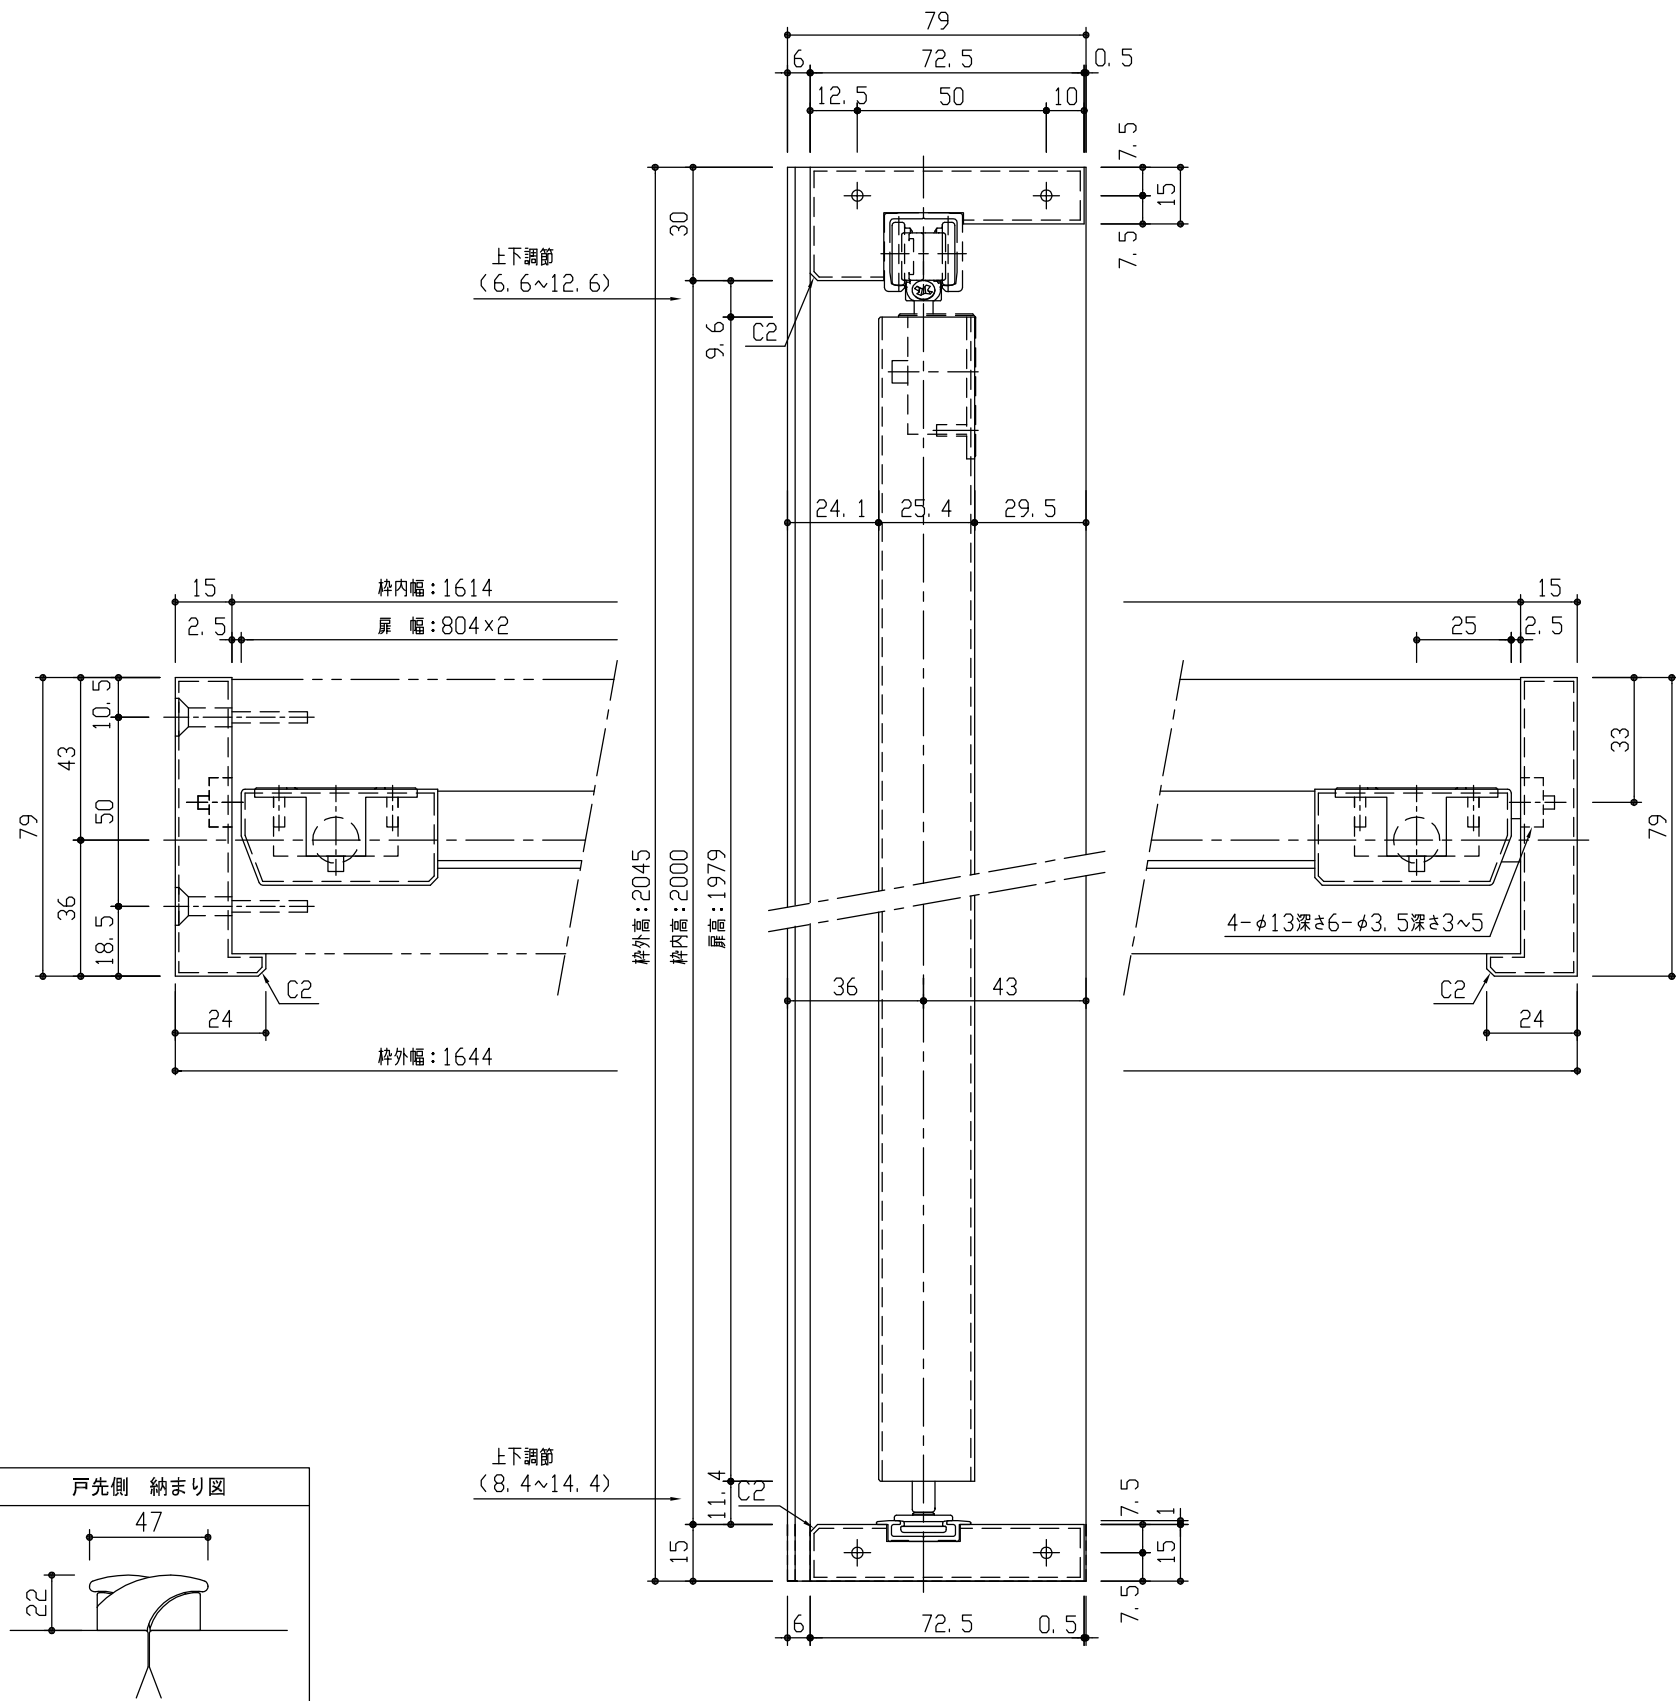

断面図

正面図

型 式	hapia (ハピア) クローク収納 折戸ユニット 固定四方枠 通気タイプ 1644幅 2045高 (扉高1979)	
仕 上 げ	扉 パネル: ポリサンドシート/オレフィンシート (THのみ) 裏面: ライトグレー	
	扉 ミラー:	
	枠 : オレフィンシート	
引 手	手じゃくり	
敷 居		
品 番	枠	FFB351-32 ■ × 1
	扉	FFD301-32 ■ × 2
備 考		

DAIKEN

第 1 版	No.	改 訂 履 歴		承認	確認	作成	縮 尺
制定日 2018.06.21	△	.	.				1 / 2
改訂日	△	.	.				1 / 25
	△	.	.				

名称	hapia (ハピア) クローク収納 折戸ユニット		件名		頁
見積			部屋		
図名	三面図				1
FILE	HA-OR-K4-TYW-7-1644-H				1