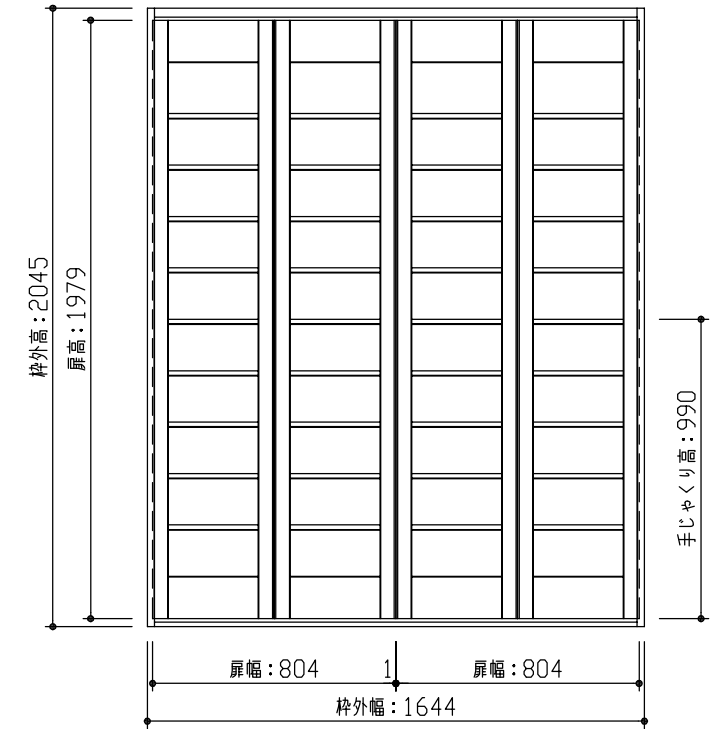

断面図

正面図

型 式	hapia (ハピア) クローク収納 折戸ユニット 固定四方枠 通気タイプ 1644幅 2045高 (扉高1979)	
仕 上 げ	扉 パネル: ポリサンドシート/オレフィンシート (THのみ) 裏面: ライトグレー	
	扉 ミラー:	
	枠 : オレフィンシート	
引 手	手じゃくり	
敷 居		
品 番	枠	FFB351-32 ■ × 1
	扉	FFD301-32 ■ × 2
備 考		

DAIKEN

第 1 版	No.	改 訂 履 歴		承認	確認	作成	縮 尺
制定日 2018.06.21	△	.	.				1 / 2
改訂日	△	.	.				1 / 25
	△	.	.				

名称	hapia (ハピア) クローク収納 折戸ユニット		件名		頁
見積			部屋		
図名	三面図				1
FILE	HA-OR-K4-TYW-7-1644-H				1