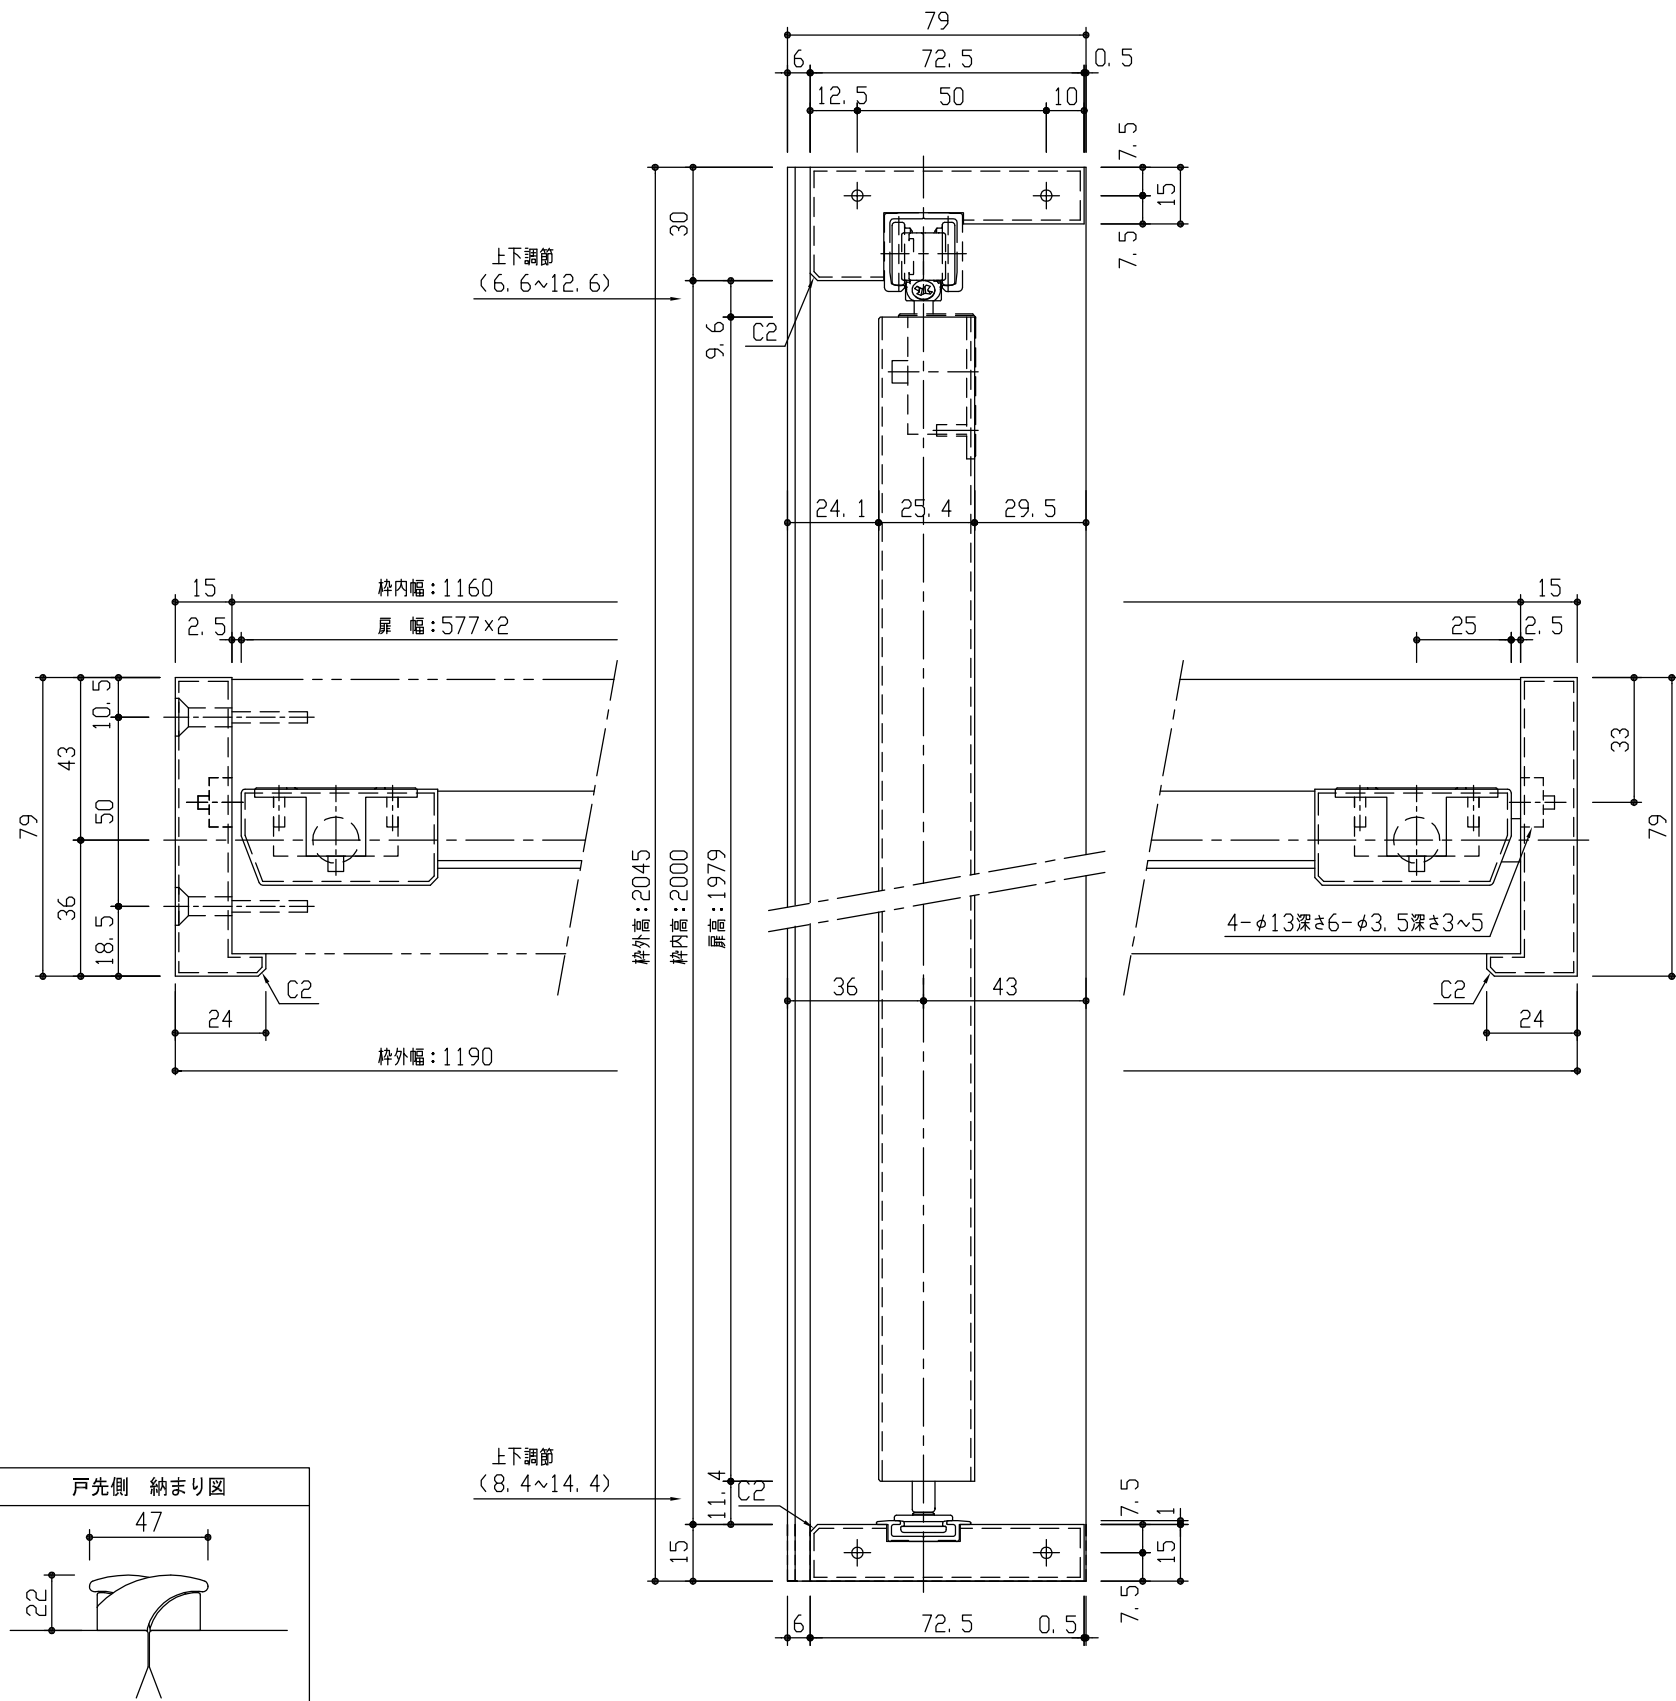

断面図

正面図

型 式	hapia (ハピア) クローク収納 折戸ユニット 固定四方枠 通気タイプ 1190幅 2045高(扉高1979)	
仕 上 げ	扉 パネル:	ポリサンドシート/オレフィンシート (THのみ) 裏面: ライトグレー
	扉 ミラー:	
	枠	: オレフィンシート
引 手	手じゃくり	
敷 居		
品 番	枠	FFB351-22 ■ × 1
	扉	FFD301-22 ■ × 2
備 考		

DAIKEN

第 1 版	No.	改 訂 履 歴	承 認	確 認	作 成	縮 尺
制定日 2018.06.21	△	..				1 / 2
改訂日	△	..				1 / 25
	△	..				

名称	hapia (ハピア) クローク収納 折戸ユニット		件名		頁 1
見積			部屋		
図名	三面図				1
FILE	HA-OR-K4-TYW-7-1190-H				