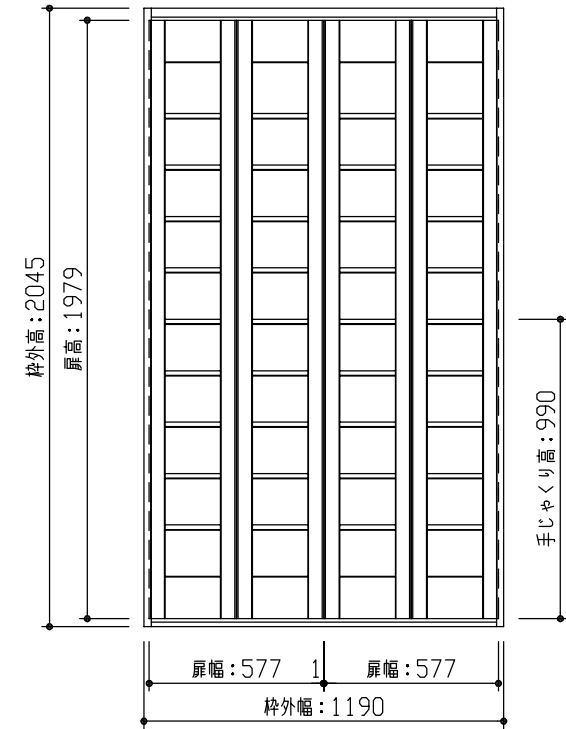

断面図

正面図

型 式	hapia (ハピア) クローク収納 折戸ユニット 固定四方枠 通気タイプ 1190幅 2045高(扉高1979)	
仕 上 げ	扉 パネル:	ポリサンドシート/オレフィンシート (THのみ) 裏面: ライトグレー
	扉 ミラー:	
	枠	: オレフィンシート
引 手	手じゃくり	
敷 居		
品 番	枠	FFB351-22 ■ × 1
	扉	FFD301-22 ■ × 2
備 考		

DAIKEN

第 1 版	No.	改 訂 履 歴	承 認	確 認	作 成	縮 尺
制定日 2018.06.21	△	..				1 / 2
改訂日	△	..				1 / 25
	△	..				

名称	hapia (ハピア) クローク収納 折戸ユニット		件名		頁 1
見積			部屋		
図名	三面図				1
FILE	HA-OR-K4-TYW-7-1190-H				