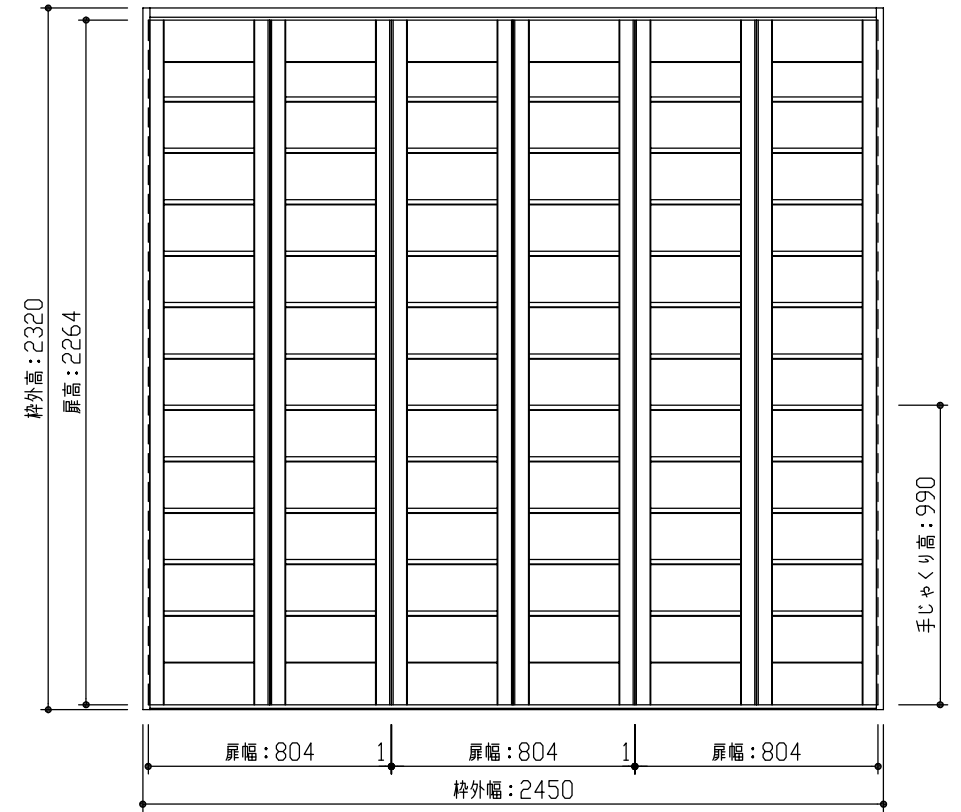

断面図

正面図

型 式	hapia (ハピア) クローク収納 折戸ユニット 固定三方枠 通気タイプ 2450幅 2320高(扉高2264)	
仕 上 げ	扉 パネル: ポリサンドシート/オレフィンシート (THのみ) 裏面: ライトグレー	
	扉 ミラー:	
	枠 : オレフィンシート	
引 手	手じゃくり	
敷 居		
品 番	枠	FFB361-51 ■■ × 1
	扉	FFD301-31 ■■ × 3
備 考		

DAIKEN

第 1 版	No.	改 訂 履 歴		承 認	確 認	作 成	縮 尺
制定日 2018.06.21	△	..					1 / 2
改訂日	△	..					1 / 25
	△	..					

名称	hapia (ハピア) クローク収納 折戸ユニット		件名		頁 1 1
見積			部屋		
図名	三面図				
FILE	HA-OR-K3-TYW-8-2450-H				