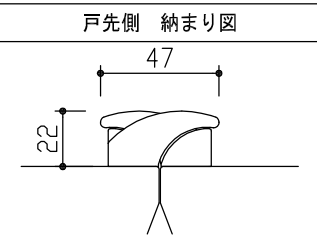

断面図

正面図

型 式	hapia (ハピア) クローク収納 折戸ユニット 固定三方枠 通気タイプ 2450幅 2320高(扉高2264)	
仕 上 げ	扉 パネル: ポリサンドシート/オレフィンシート (THのみ) 裏面: ライトグレー	
	扉 ミラー:	
	枠 : オレフィンシート	
引 手	手じゃくり	
敷 居		
品 番	枠	FFB361-51 ■■ × 1
	扉	FFD301-31 ■■ × 3
備 考		

DAIKEN

第 1 版	No.	改 訂 履 歴		承 認	確 認	作 成	縮 尺
制定日 2018.06.21	△	..					1 / 2
改訂日	△	..					1 / 25
	△	..					

名称	hapia (ハピア) クローク収納 折戸ユニット		件名		頁 1 1
見積			部屋		
図名	三面図				
FILE	HA-OR-K3-TYW-8-2450-H				