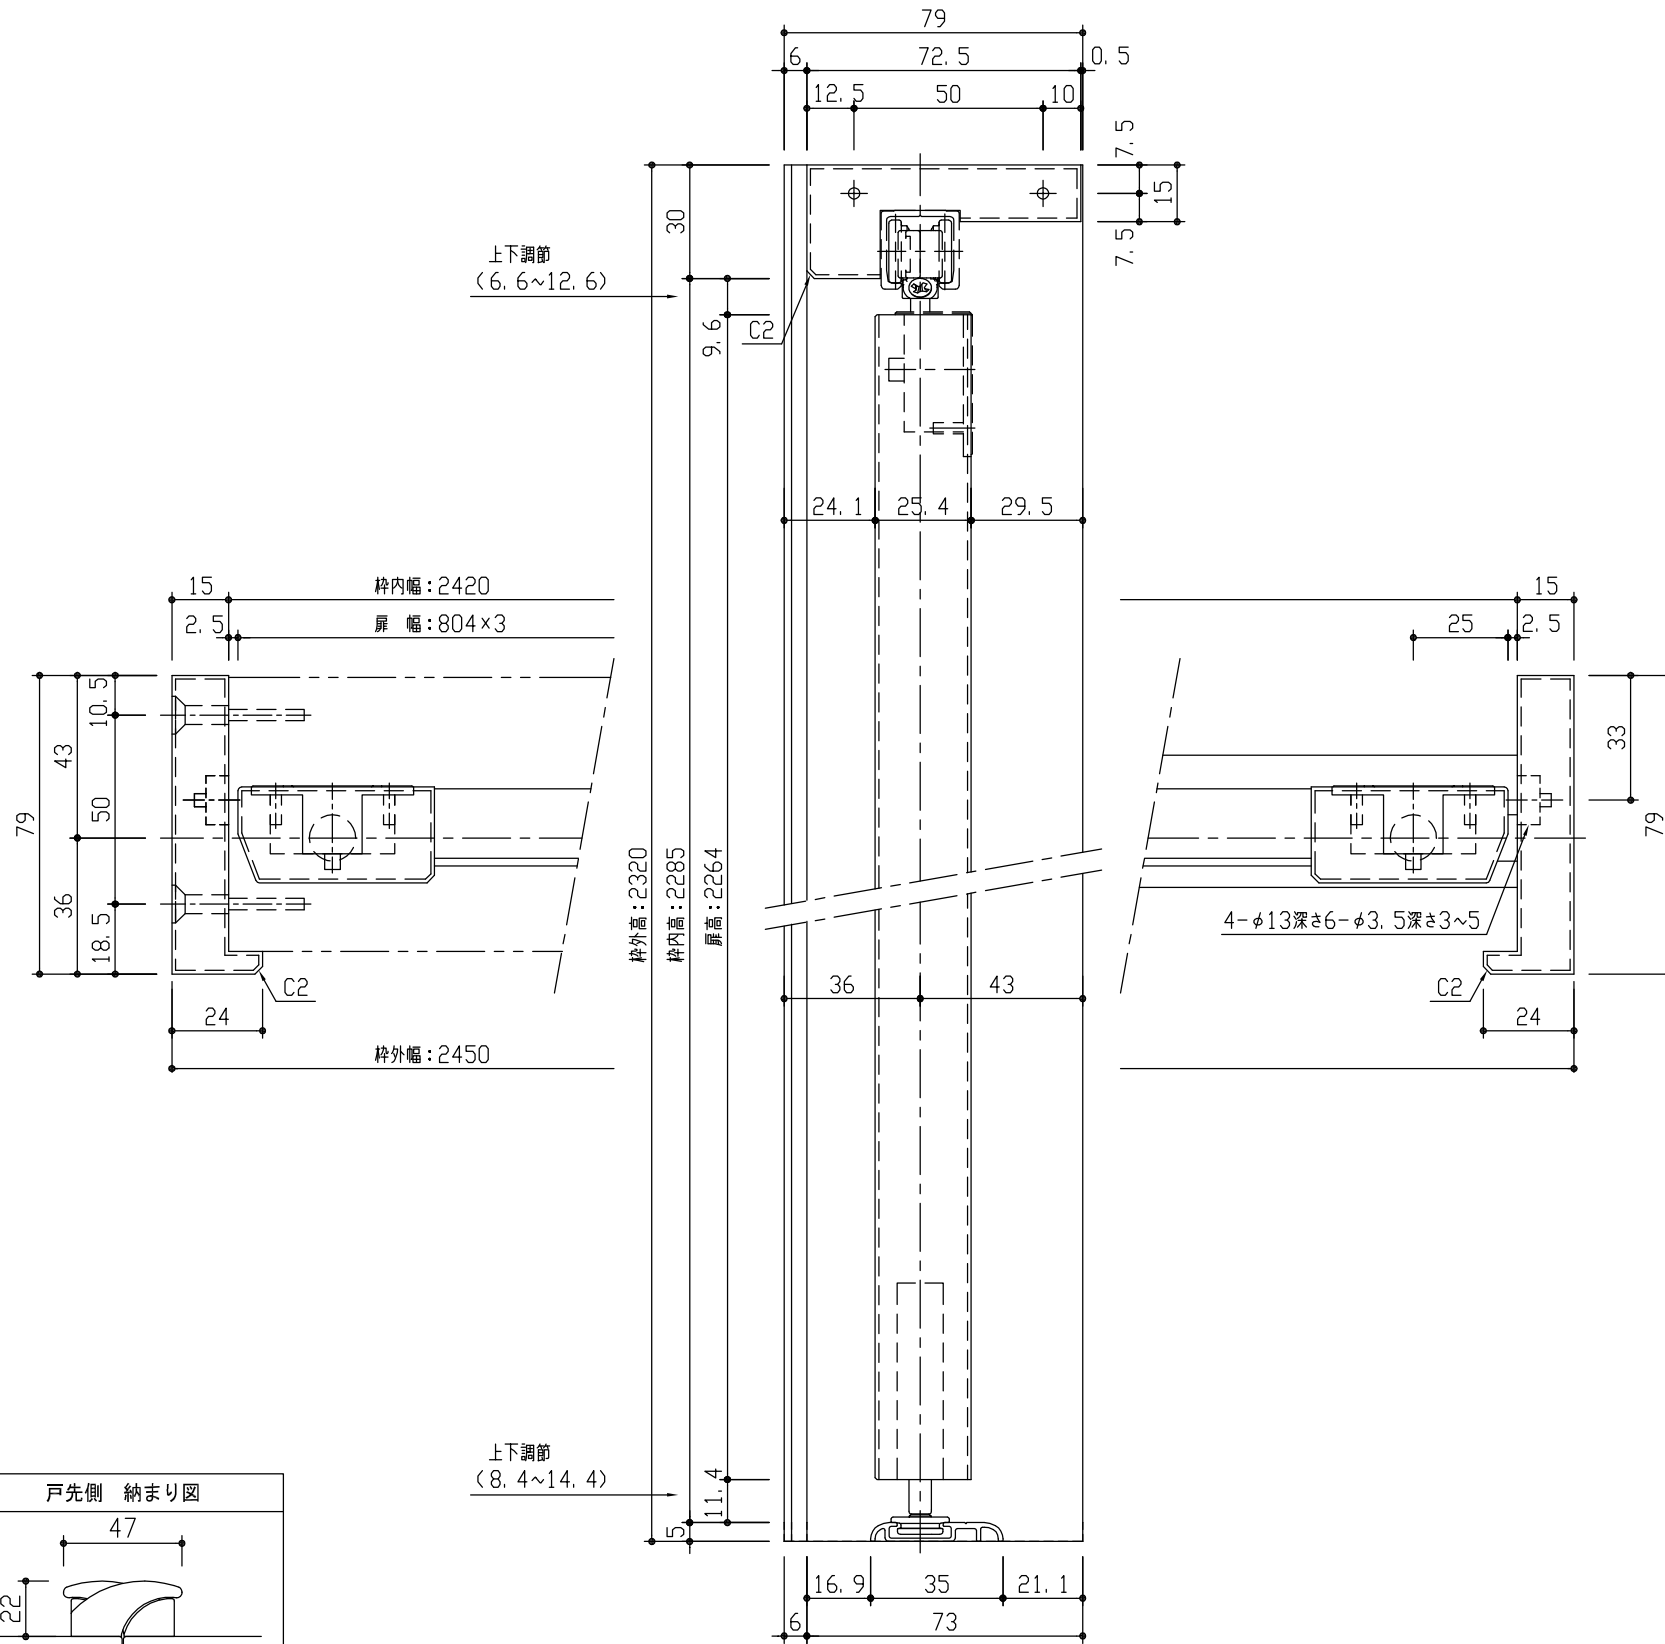

断面図

正面図

型 式	hapia (ハピア) クローク収納 折戸ユニット 固定三方枠 通気タイプ 2450幅 2320高(扉高2264)	
仕 上 げ	扉 パネル: ポリサンドシート/オレフィンシート (THのみ) 裏面: ライトグレー	
	扉 ミラー:	
	枠 : オレフィンシート	
引 手	手じゃくり	
敷 居		
品 番	枠	FFB361-51 ■■ × 1
	扉	FFD301-31 ■■ × 3
備 考		

DAIKEN

第 1 版	No.	改 訂 履 歴		承 認	確 認	作 成	縮 尺
制定日 2018.06.21	△	..					1 / 2
改訂日	△	..					1 / 25
	△	..					

名称	hapia (ハピア) クローク収納 折戸ユニット		件名		頁 1 1
見積			部屋		
図名	三面図				
FILE	HA-OR-K3-TYW-8-2450-H				