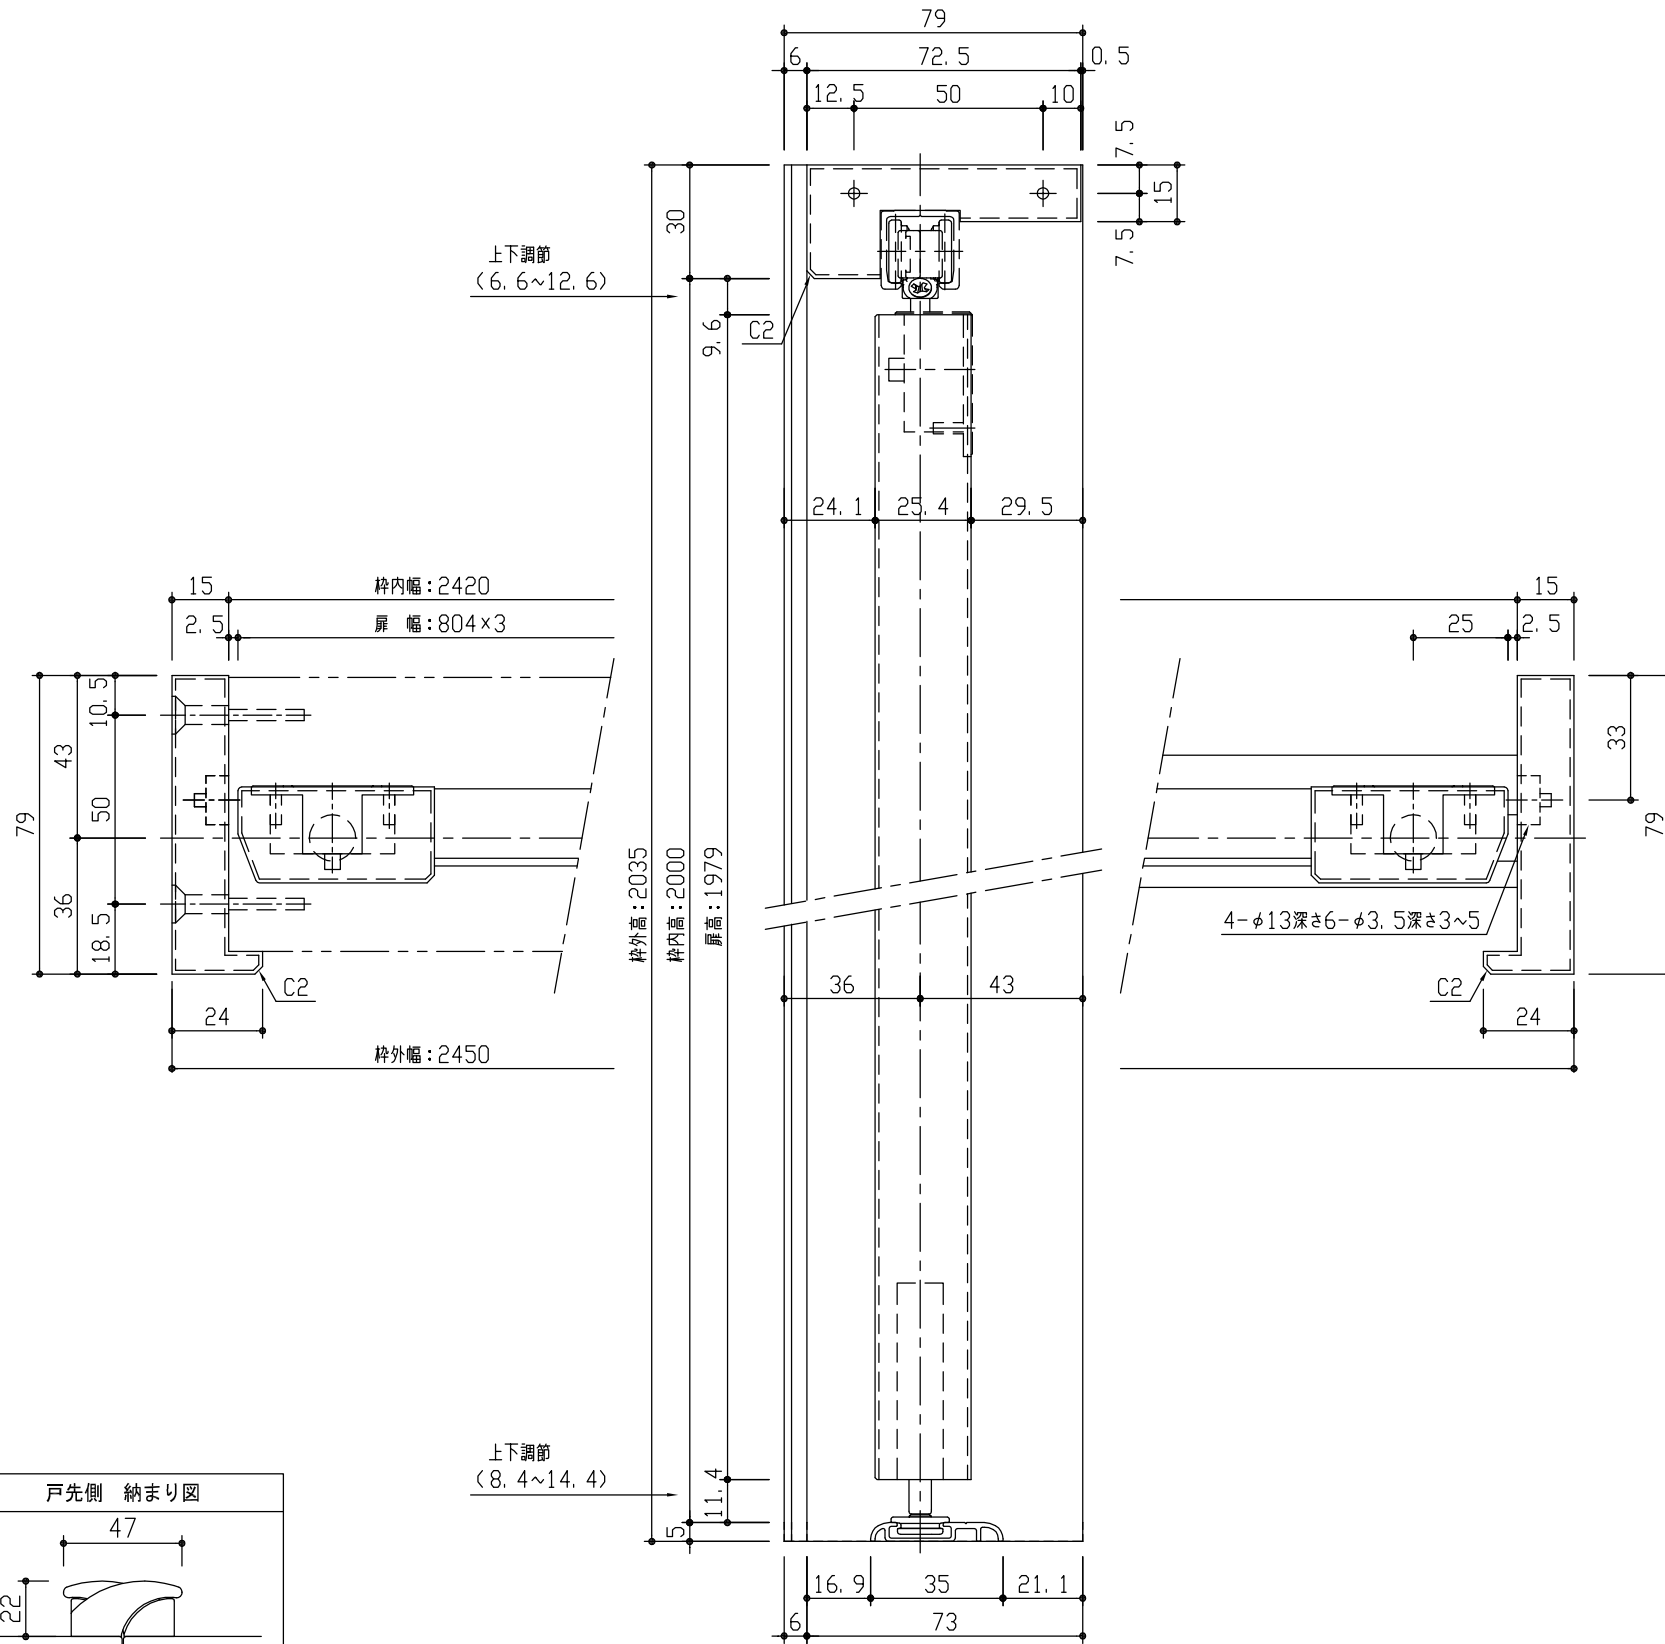

断面図

正面図

型 式	hapia (ハピア) クローク収納 折戸ユニット 固定三方枠 通気タイプ 2450幅 2035高 (扉高1979)		
仕 上 げ	扉 パネル:	ポリサンドシート/オレフィンシート (THのみ) 裏面: ライトグレー	
	扉 ミラー:		
	枠	オレフィンシート	
引 手	手じゃくり		
敷 居			
品 番	枠	FFB361-52 ■ × 1	
	扉	FFD301-32 ■ × 3	
備 考			

DAIKEN

第 1 版	No.	改 訂 履 歴				承認	確認	作成	縮 尺
制定日 2018.06.21	△	..							1 / 2
改訂日	△	..							1 / 25
	△	..							

名称	hapia (ハピア) クローク収納 折戸ユニット		件名		頁
見積			部屋		
図名	三面図				1
FILE	HA-OR-K3-TYW-7-2450-H				1