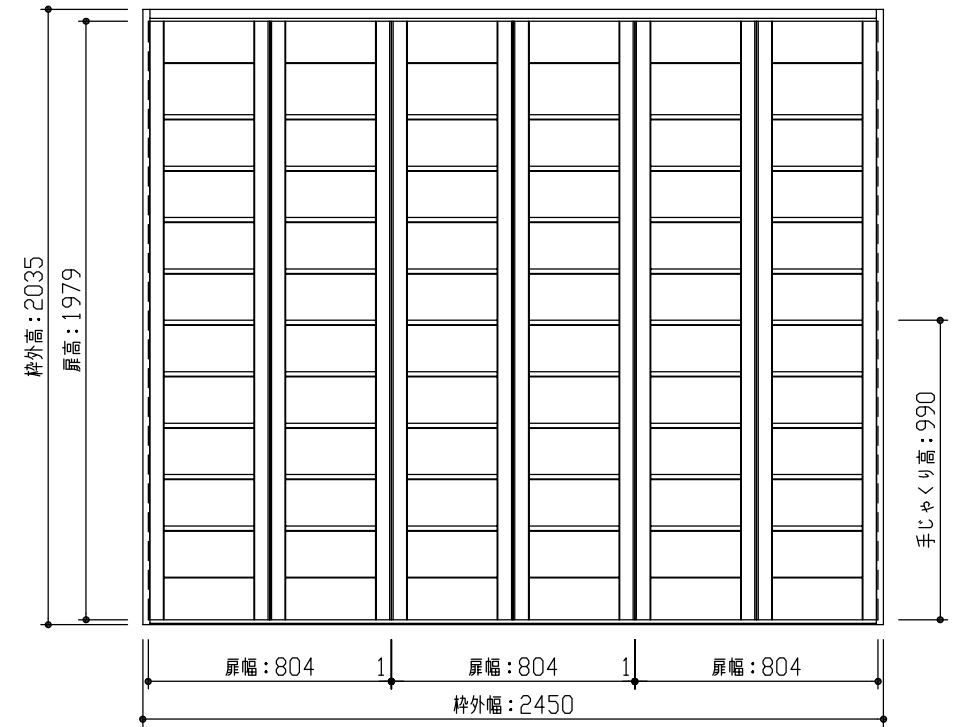

断面図

正面図

型 式	hapia (ハピア) クローク収納 折戸ユニット 固定三方枠 通気タイプ 2450幅 2035高 (扉高1979)		
仕 上 げ	扉 パネル:	ポリサンドシート/オレフィンシート (THのみ) 裏面: ライトグレー	
	扉 ミラー:		
	枠	オレフィンシート	
引 手	手じゃくり		
敷 居			
品 番	枠	FFB361-52 ■ × 1	
	扉	FFD301-32 ■ × 3	
備 考			

DAIKEN

第 1 版	No.	改 訂 履 歴				承認	確認	作成	縮 尺
制定日 2018.06.21	△	..							1 / 2
改訂日	△	..							1 / 25
	△	..							

名称	hapia (ハピア) クローク収納 折戸ユニット		件名		頁
見積			部屋		
図名	三面図				1
FILE	HA-OR-K3-TYW-7-2450-H				1