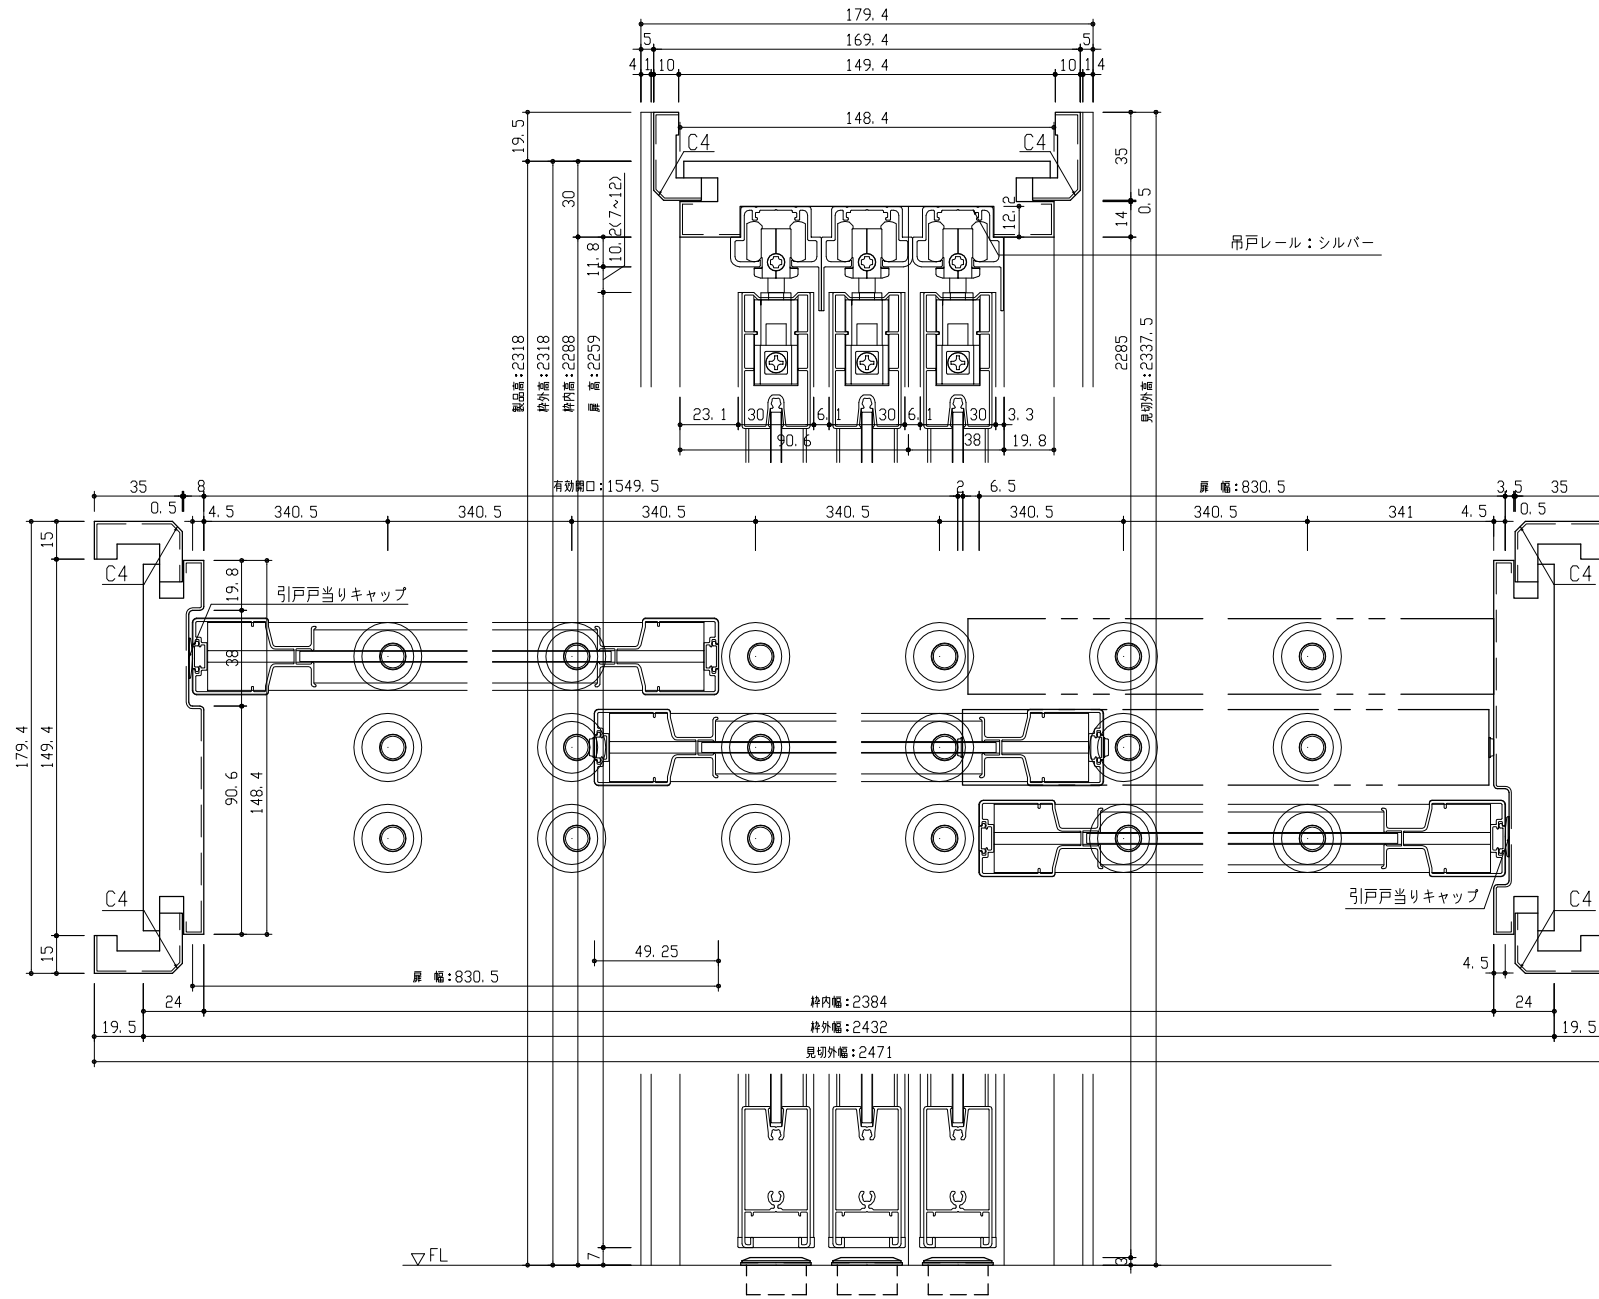

断面図

正面図

型 式	hapia (ハピア) 間仕切戸 吊戸タイプ 3枚引違 (下レールレス) 横棧 見切枠A 2432幅 2318高 (扉高2259)	
仕 上 げ	扉 パネル:	アルミ框+半透明両面マット仕上樹脂板
	扉 採光部:	
	枠	:オレフィンシート張り
把 手		
敷 居		
品 番	枠	トク)VK2W1-23■FNA × 1
	扉	トク)VK1H03-24YN × 3
	見切	VA4AA-4■ × 1
備 考		

第 1 版	No.	改 訂 履 歴			承認	確認	作成	縮 尺
制定日 2018.06.21	△	.	.				1 / 3	
改訂日 2018.06.21	△	.	.				1 / 25	
	△	.	.					

名称	hapia (ハピア) 間仕切戸 吊戸タイプ	件名		頁 1 1
見積		部屋		
図名	三面図			
FILE	HA-B-MT-YS-3HL-A-2432-8			