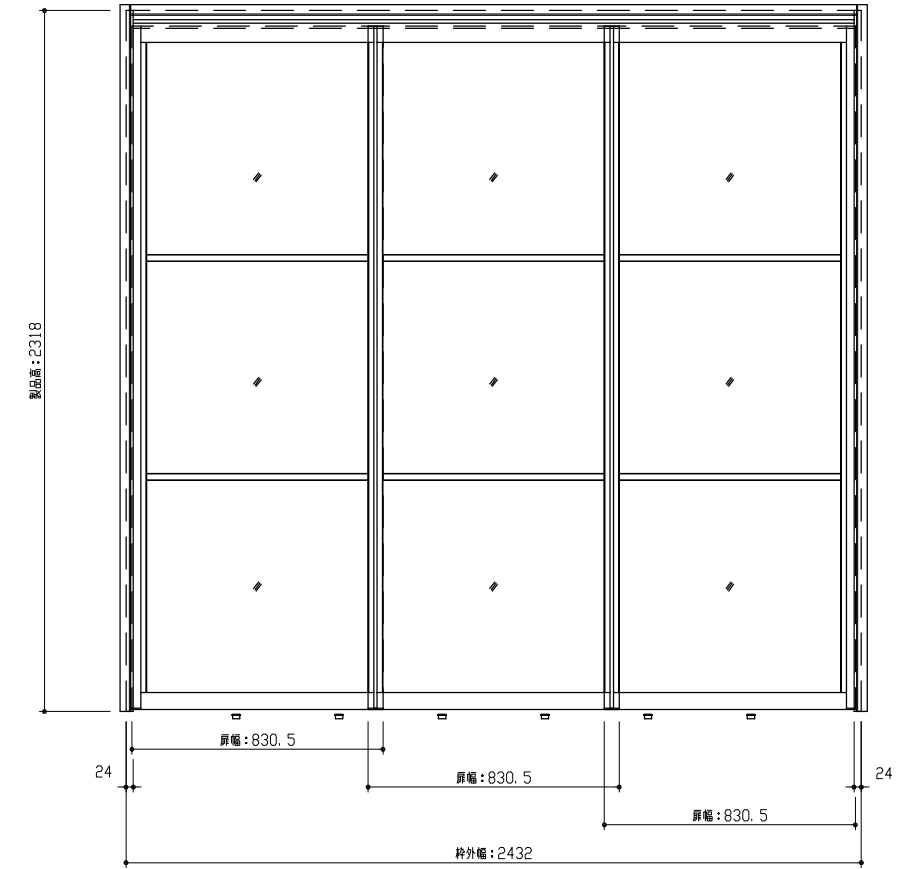

断面図

正面図

型 式	hapia (ハピア) 間仕切戸 吊戸タイプ 3枚引違 (下レールレス) 横棧 見切枠A 2432幅 2318高 (扉高2259)	
仕 上 げ	扉 パネル:	アルミ框+半透明両面マット仕上樹脂板
	扉 採光部:	
	枠	:オレフィンシート張り
把 手		
敷 居		
品 番	枠	トク)VK2W1-23■FNA × 1
	扉	トク)VK1H03-24YN × 3
	見切	VA4AA-4■ × 1
備 考		

第 1 版	No.	改 訂 履 歴			承認	確認	作成	縮 尺
制定日 2018.06.21	△	.	.				1 / 3	
改訂日 2018.06.21	△	.	.				1 / 25	
	△	.	.					

名称	hapia (ハピア) 間仕切戸 吊戸タイプ	件名		頁 1 1
見積		部屋		
図名	三面図			
FILE	HA-B-MT-YS-3HL-A-2432-8			