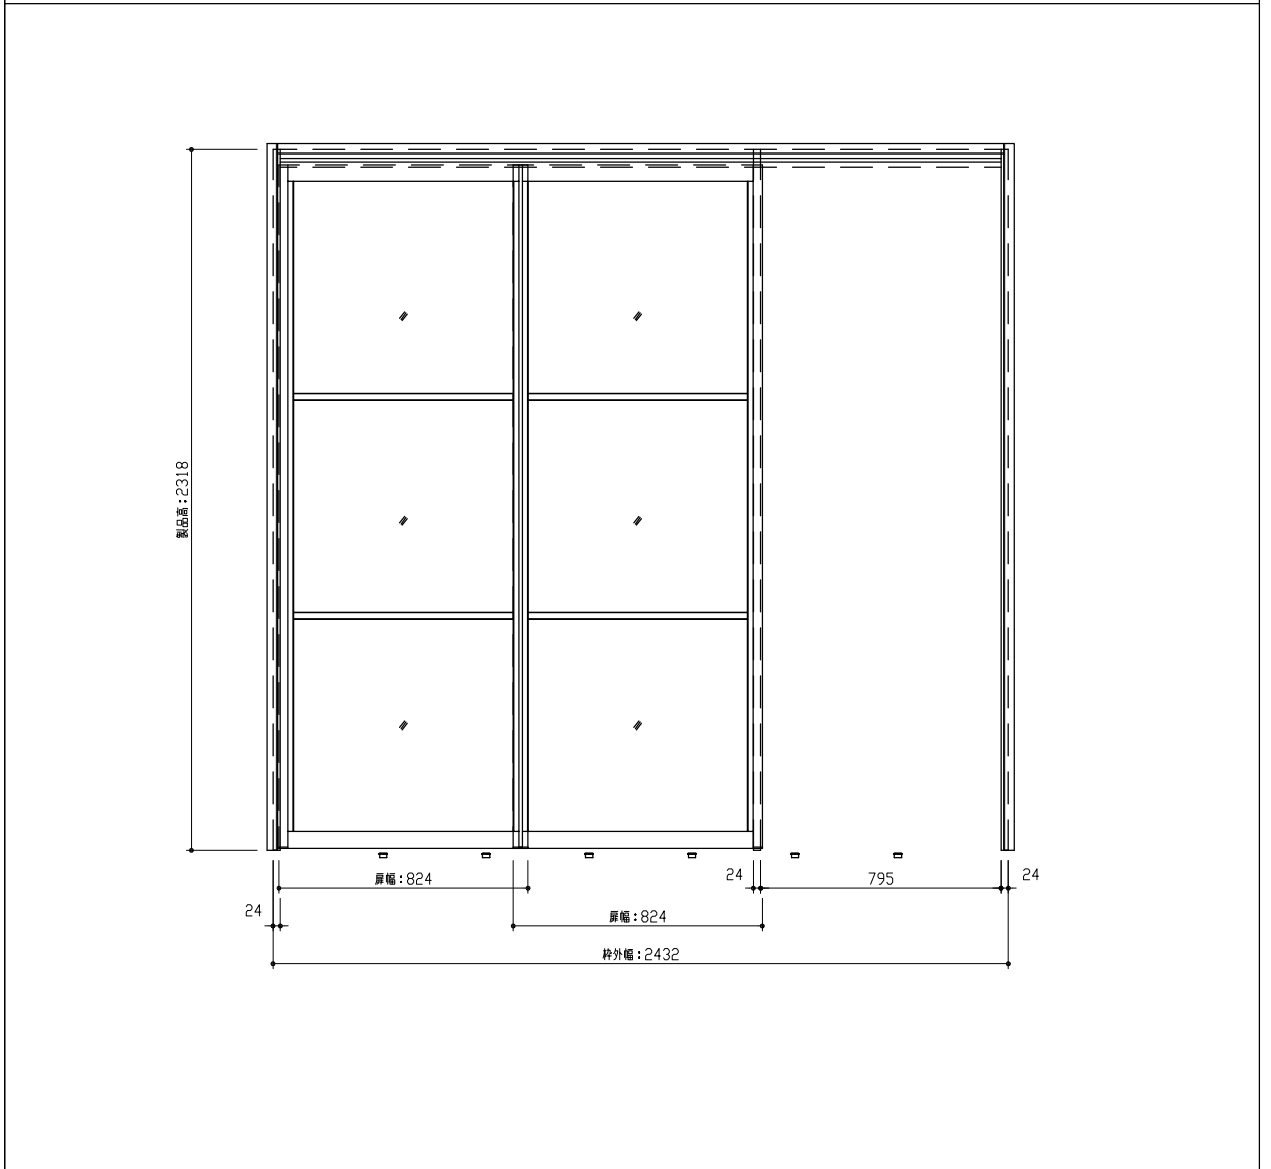

断面図

正面図

型 式	hapia (ハピア) 間仕切戸 吊戸タイプ 2枚片引 (下レールレス) 横棧 見切枠A 2432幅 2318高 (屏高2259) 右引き		
仕 上 げ	扉 パネル:	アルミ框+半透明両面マット仕上樹脂板	
	扉 採光部:		
	枠	: オレフィンシート張り	
把 手			
敷 居			
品 番	枠	トク)VK2V1-22■ ■RNA × 1	
	扉	トク)VK1H03-24YN × 2	
	見切	VA4AA-4■ ■ × 1	
備 考			

第 1 版	No.	改 訂 履 歴		承認	確認	作成	縮 尺
制定日 2018.06.21	△	..					1 / 3
改訂日 2018.06.21	△	..					1 / 25
	△	..					

名称	hapia (ハピア) 間仕切戸 吊戸タイプ	件名		頁	1
見積		部屋			
図名	三面図				
FILE	HA-B-MT-YS-2KL-A-2432-8				1