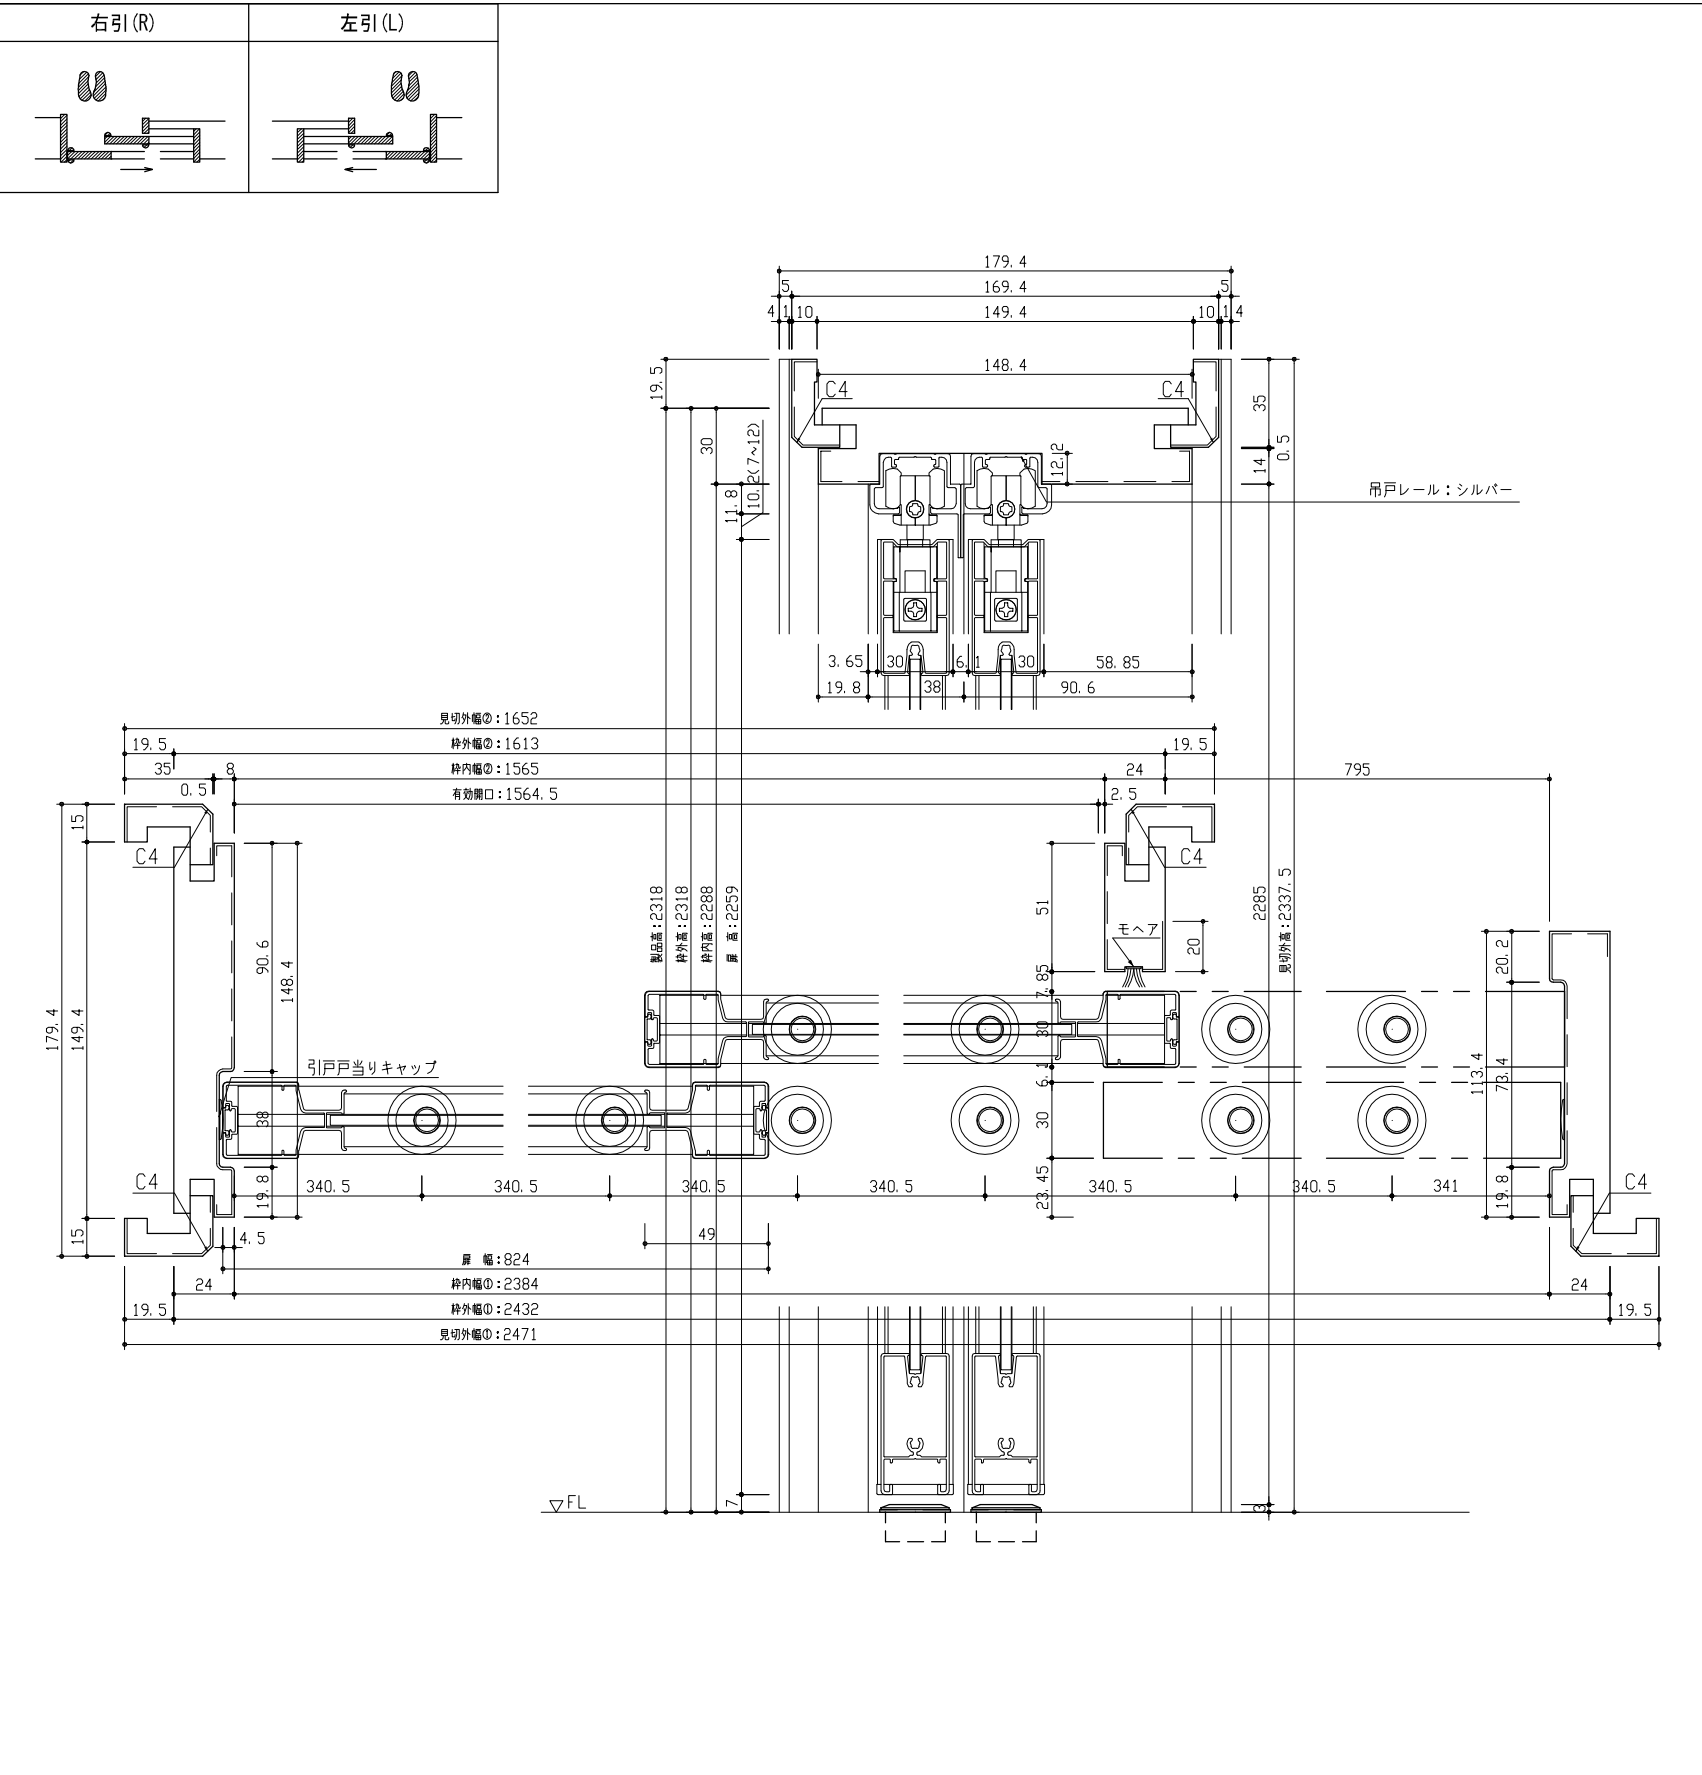

断面図

正面図

型 式	hapia (ハピア) 間仕切戸 吊戸タイプ 2枚片引 (下レールレス) 横棧 見切枠A 2432幅 2318高 (屏高2259) 右引き		
仕 上 げ	扉 パネル:	アルミ框+半透明両面マット仕上樹脂板	
	扉 採光部:		
	枠	: オレフィンシート張り	
把 手			
敷 居			
品 番	枠	トク)VK2V1-22■ ■RNA × 1	
	扉	トク)VK1H03-24YN × 2	
	見切	VA4AA-4■ ■ × 1	
備 考			

第 1 版	No.	改 訂 履 歴		承認	確認	作成	縮 尺
制定日 2018.06.21	△	..					1 / 3
改訂日 2018.06.21	△	..					1 / 25
	△	..					

名称	hapia (ハピア) 間仕切戸 吊戸タイプ	件名		頁	1
見積		部屋			
図名	三面図				
FILE	HA-B-MT-YS-2KL-A-2432-8				1