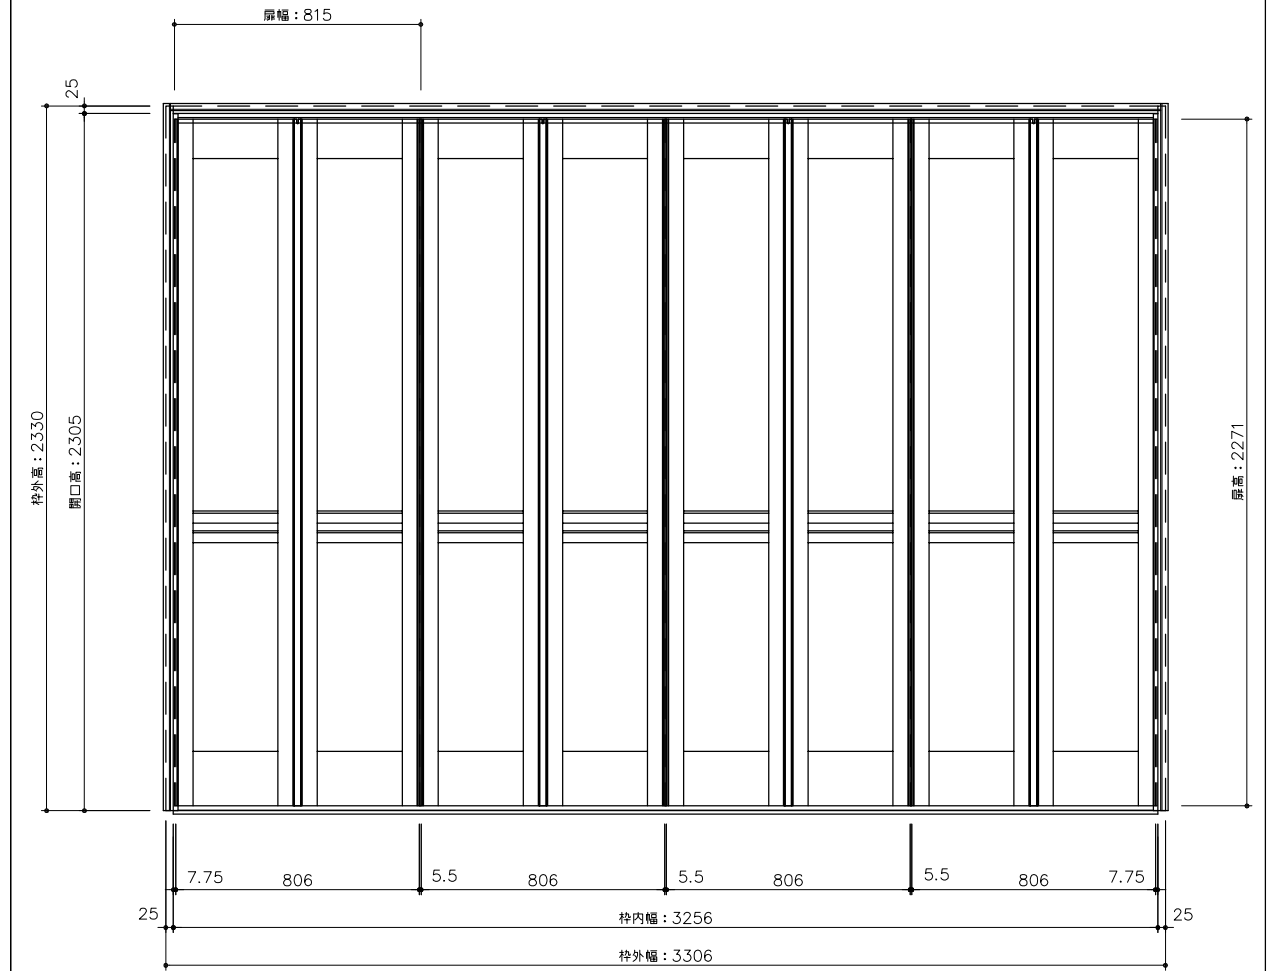

断面図

正面図

型 式	hapia (ハピア) 間仕切戸 折戸タイプ 上吊式 カマチウッド 見切D 3306幅 2330高(扉高2271)	
仕 上 げ	扉	パネル:ポリサンドシート張り
	扉 採光部:	
	枠	:オレフィンシート張り
把 手		
敷 居		
品 番	枠	RWE51-61 ■■■
	扉	RWF01-41 ■■■
	見切	VA4AD-4 ■■■
備 考	※枠下端カット寸法について、8尺高=0mm (カット不要) 7尺高=285mm (カット寸法)	

DAIKEN

第 1 版	No.	改 訂 履 歴		承認	確認	作成	縮 尺
制定日 2018.06.21	△	・	・				1 / 3
改訂日	△	・	・				1 / 25
	△	・	・				

名称	hapia (ハピア) 間仕切戸 折戸タイプ		件名		頁 1 1
品番			建具		
図名	三面図				
FILE					