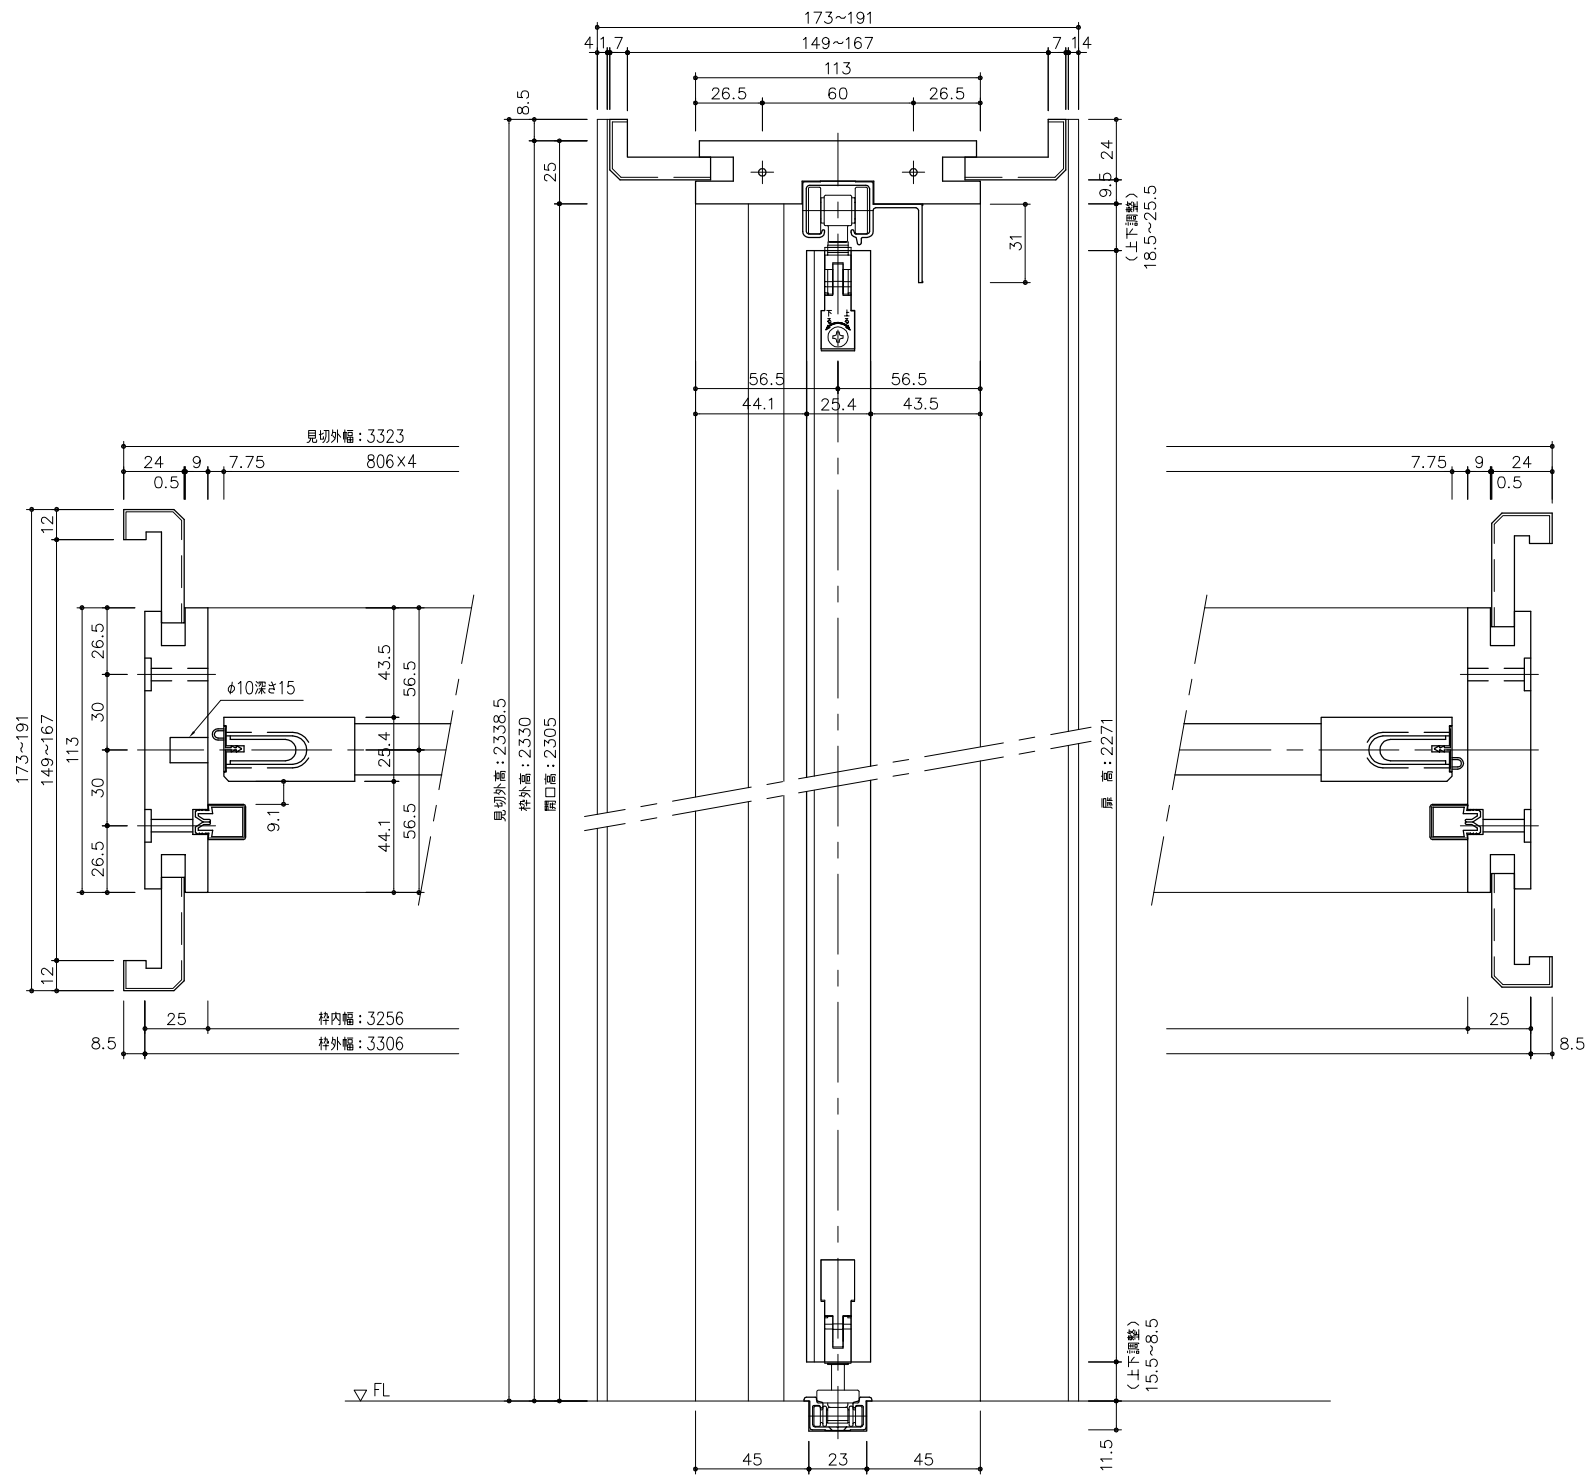

断面図

正面図

型 式	hapia (ハピア) 間仕切戸 折戸タイプ 上吊式 カマチウッド 見切D 3306幅 2330高(扉高2271)	
仕 上 げ	扉	パネル:ポリサンドシート張り
	扉 採光部:	
	枠	:オレフィンシート張り
把 手		
敷 居		
品 番	枠	RWE51-61 ■■■
	扉	RWF01-41 ■■■
	見切	VA4AD-4 ■■■
備 考	※枠下端カット寸法について、8尺高=0mm (カット不要) 7尺高=285mm (カット寸法)	

DAIKEN

第 1 版	No.	改 訂 履 歴		承認	確認	作成	縮 尺
制定日 2018.06.21	△	・	・				1 / 3
改訂日	△	・	・				1 / 25
	△	・	・				

名称	hapia (ハピア) 間仕切戸 折戸タイプ		件名		頁 1 1
品番			建具		
図名	三面図				
FILE					