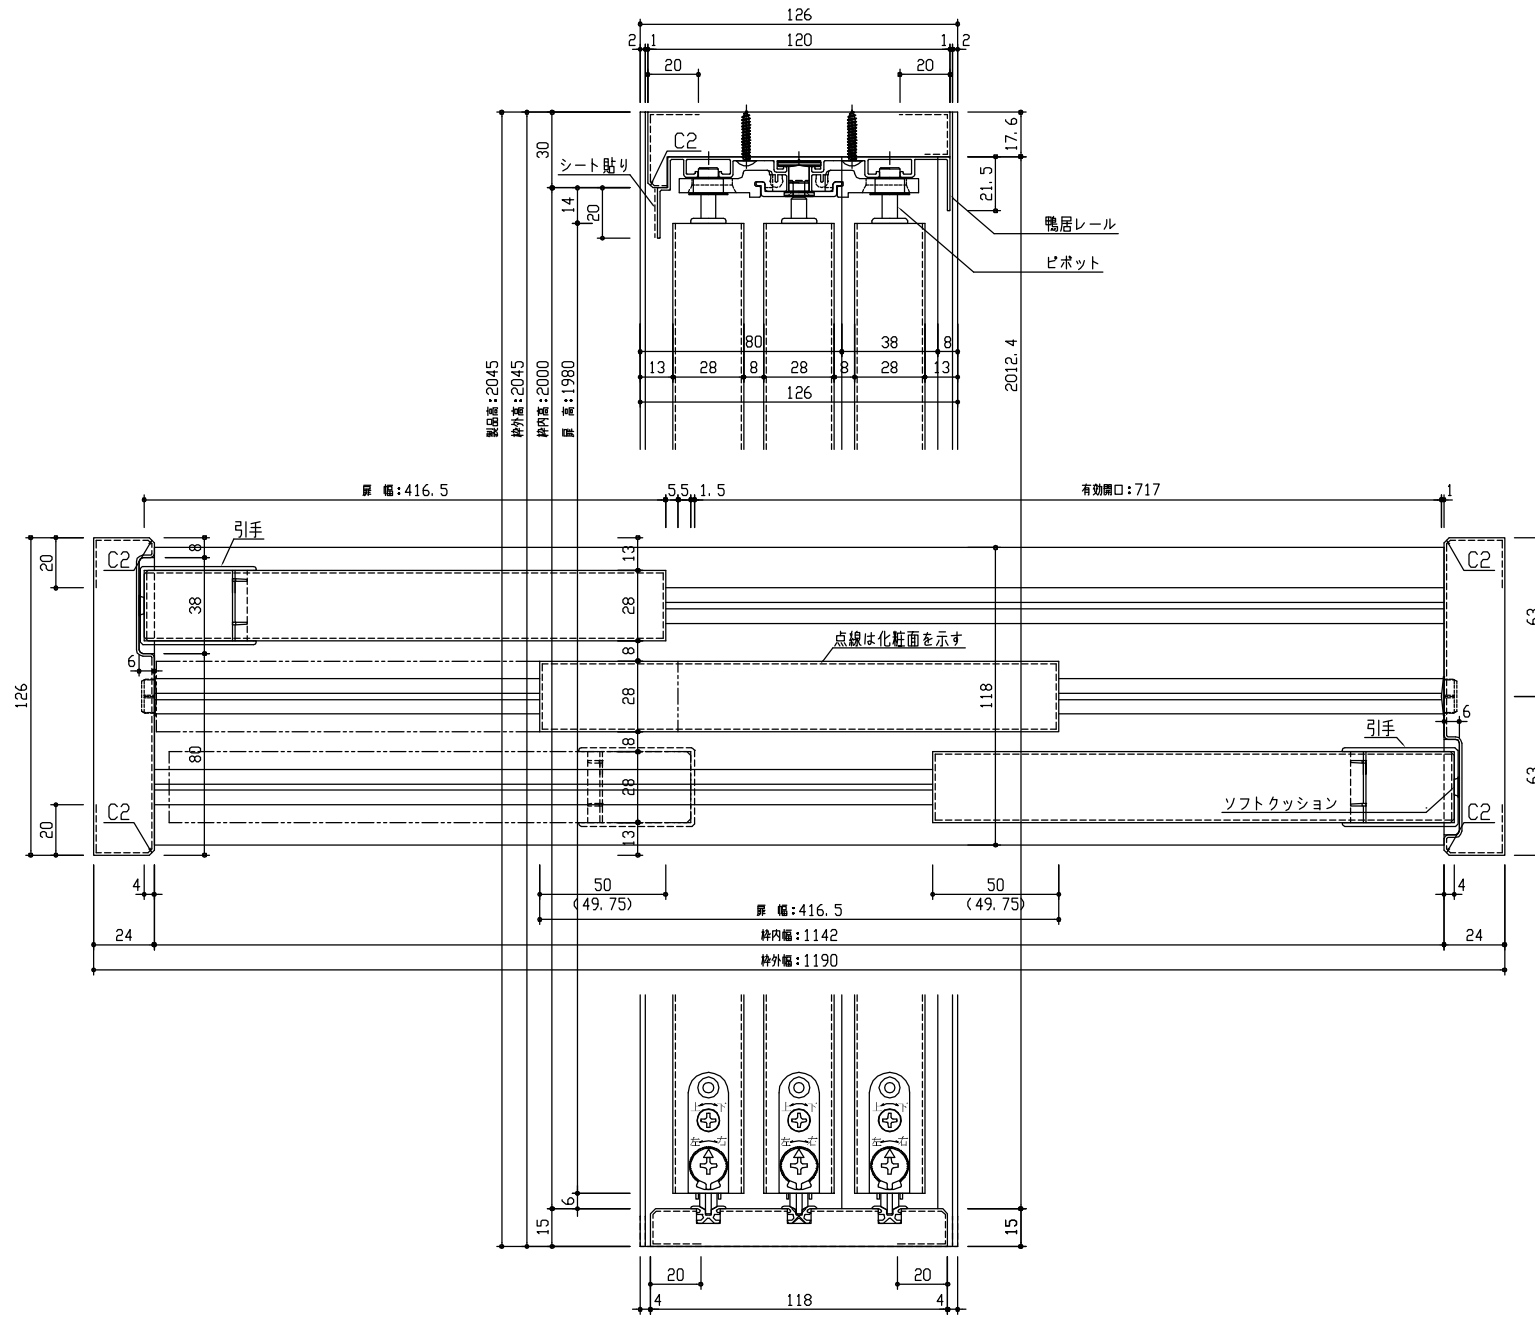

断面図

正面図

型 式	hapia (ハピア) クローク収納 引戸ユニット フラット縦木目タイプ 固定枠四方枠 1190幅 2045高(扉高1980)		
仕 上 げ	扉 パネル:	ポリサンドシート/オレフィンシート (THのみ) 表面: 同色	
	扉 ミラー:		
	枠 :	オレフィンシート	
引 手	標準引手 (Tシルバー)		
敷 居	下レール<シルバー/ブロンズ>		
品 番	扉	FFD400-22 ■■ × 1	
	枠	FFC451-22 ■■ × 1	
	引手	FFW07-02 × 1	
備 考			

第 1 版	No.	改 訂 履 歴		承認	確認	作成	縮 尺
制定日 2018.06.21	△	.	.				1 / 3
改訂日	△	.	.				1 / 25
	△	.	.				

名称	hapia (ハピア) クローク収納 引戸ユニット	件名		頁
品番	FFD4100S22 ■■T	建具		
図名	三面図			
FILE	HA-HK-K4-FT-7-1190			