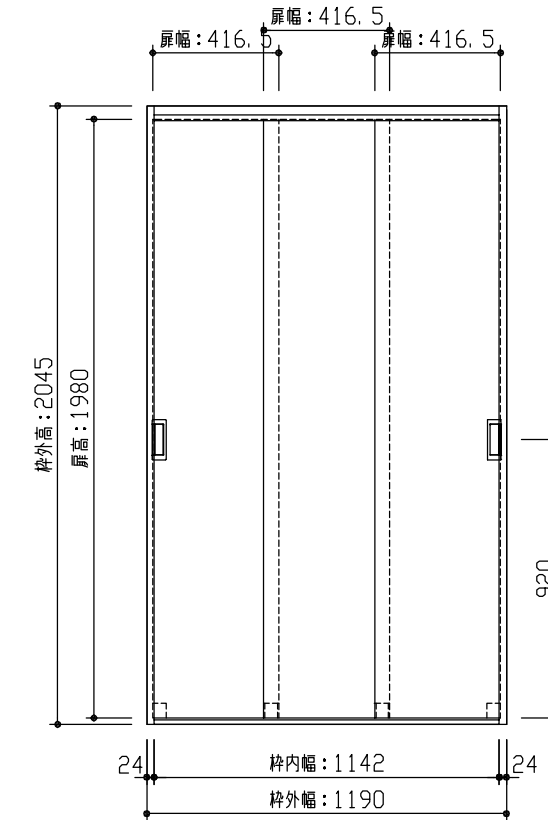

断面図

正面図

型 式	hapia (ハピア) クローク収納 引戸ユニット フラット縦木目タイプ 固定枠四方枠 1190幅 2045高(扉高1980)		
仕 上 げ	扉 パネル:	ポリサンドシート/オレフィンシート (THのみ) 表面: 同色	
	扉 ミラー:		
	枠 :	オレフィンシート	
引 手	標準引手 (Tシルバー)		
敷 居	下レール<シルバー/ブロンズ>		
品 番	扉	FFD400-22 ■■ × 1	
	枠	FFC451-22 ■■ × 1	
	引手	FFW07-02 × 1	
備 考			

第 1 版	No.	改 訂 履 歴		承認	確認	作成	縮 尺
制定日 2018.06.21	△	.	.				1 / 3
改訂日	△	.	.				1 / 25
	△	.	.				

名称	hapia (ハピア) クローク収納 引戸ユニット	件名		頁
品番	FFD4100S22 ■■T	建具		
図名	三面図			
FILE	HA-HK-K4-FT-7-1190			