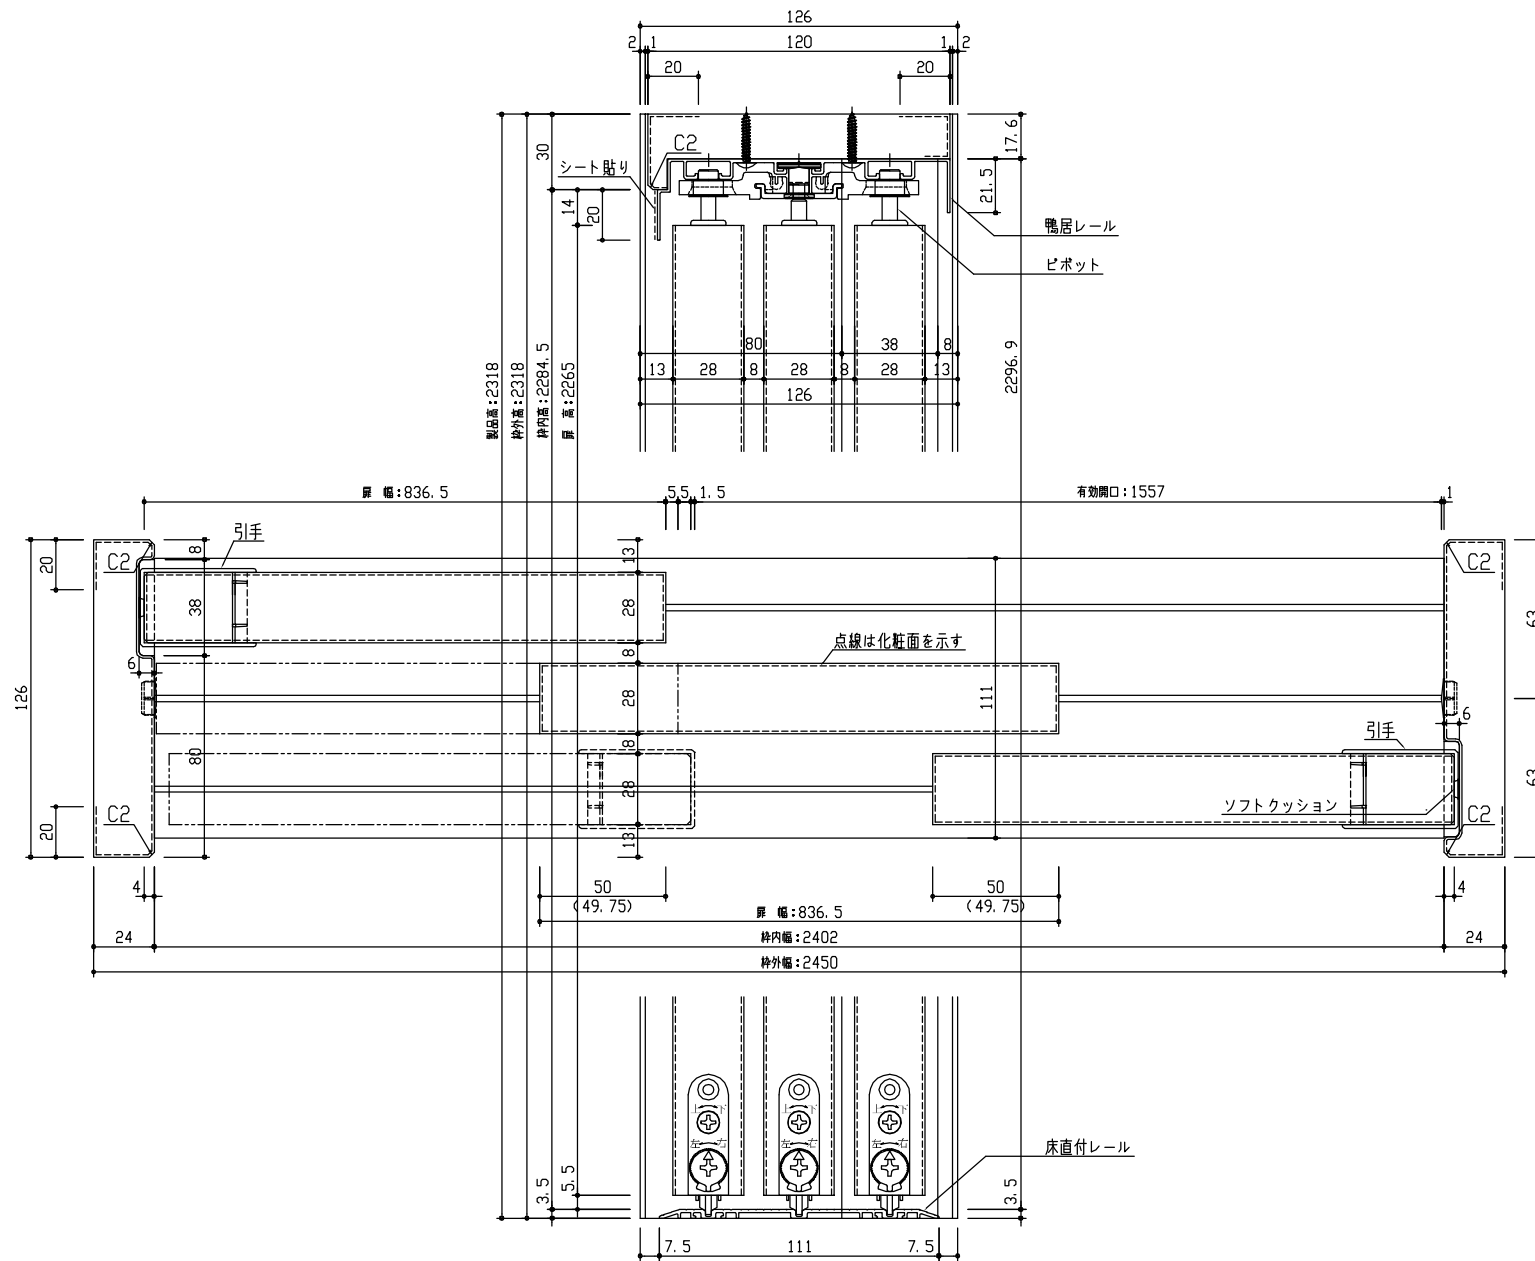

断面図

正面図

型 式	hapia (ハピア) クローク収納 引戸ユニット カマチタイプ 固定枠三方枠 2450幅 2318高(屏高2265)	
仕 上 げ	扉 パネル	ポリサンドシート/オレフィンシート (THのみ) 表面: 同色/ライトグレー
	扉 ミラー	
	枠	オレフィンシート
引 手	標準引手 (Tシルバー)	
敷 居	下レール<シルバー/ブロンズ>	
品 番	扉	FFD413-51■■■1 × 1 (左扉・中扉)
	扉	FFD413-51■■■2 × 1 (右扉)
	枠	FFC461-51■■■ × 1
	引手	FFW07-02 × 1
備 考		

DAIKEN

第 1 版	No.	改 訂 履 歴	承 認	確 認	作 成	縮 尺
制定日 2018.06.21	△					1 / 3
改訂日	△					1 / 25

名称	hapia (ハピア) クローク収納 引戸ユニット	件名		頁	
品番	FFD4413S51■■■T	建具			
図名	三面図				
FILE	HA-HK-K3-KT-8-2450				