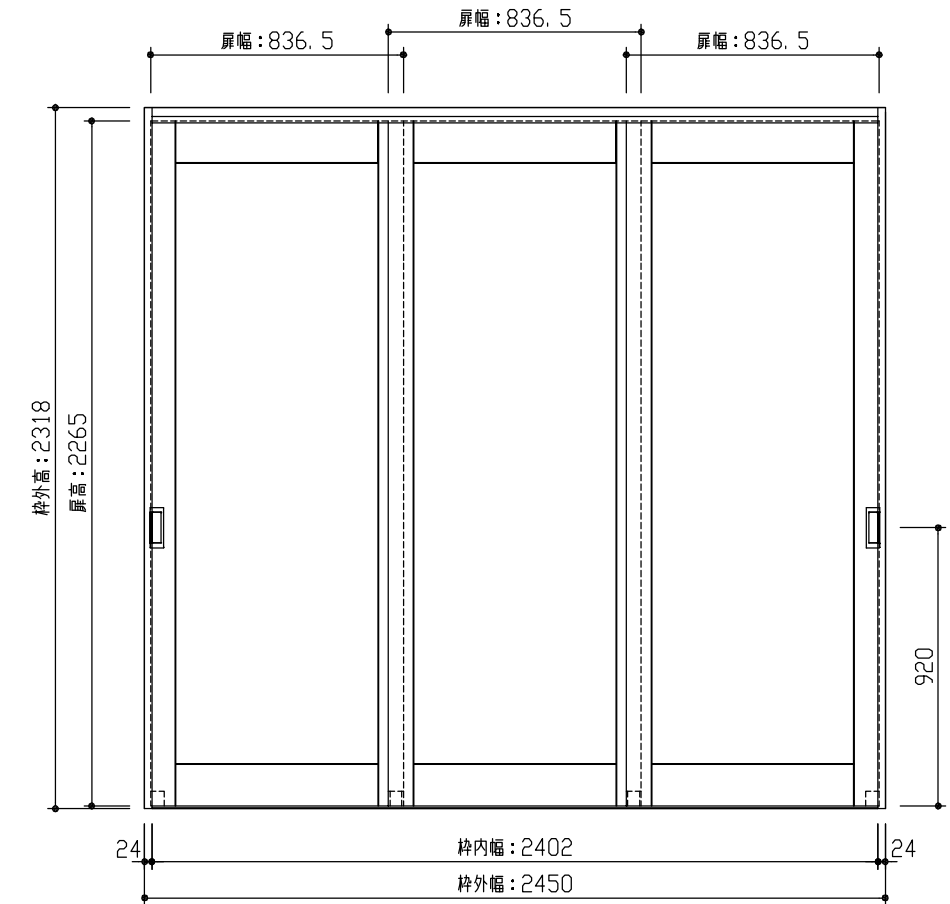

断面図

正面図

型 式	hapia (ハピア) クローク収納 引戸ユニット カマチタイプ 固定枠三方枠 2450幅 2318高(屏高2265)	
仕 上 げ	扉 パネル	ポリサンドシート/オレフィンシート (THのみ) 表面: 同色/ライトグレー
	扉 ミラー	
	枠	オレフィンシート
引 手	標準引手 (Tシルバー)	
敷 居	下レール<シルバー/ブロンズ>	
品 番	扉	FFD413-51■■■1 × 1 (左扉・中扉)
	扉	FFD413-51■■■2 × 1 (右扉)
	枠	FFC461-51■■■ × 1
	引手	FFW07-02 × 1
備 考		

DAIKEN

第 1 版	No.	改 訂 履 歴	承 認	確 認	作 成	縮 尺
制定日 2018.06.21	△					1 / 3
改訂日	△					1 / 25

名称	hapia (ハピア) クローク収納 引戸ユニット	件名		頁	
品番	FFD4413S51■■■T	建具			
図名	三面図				
FILE	HA-HK-K3-KT-8-2450				