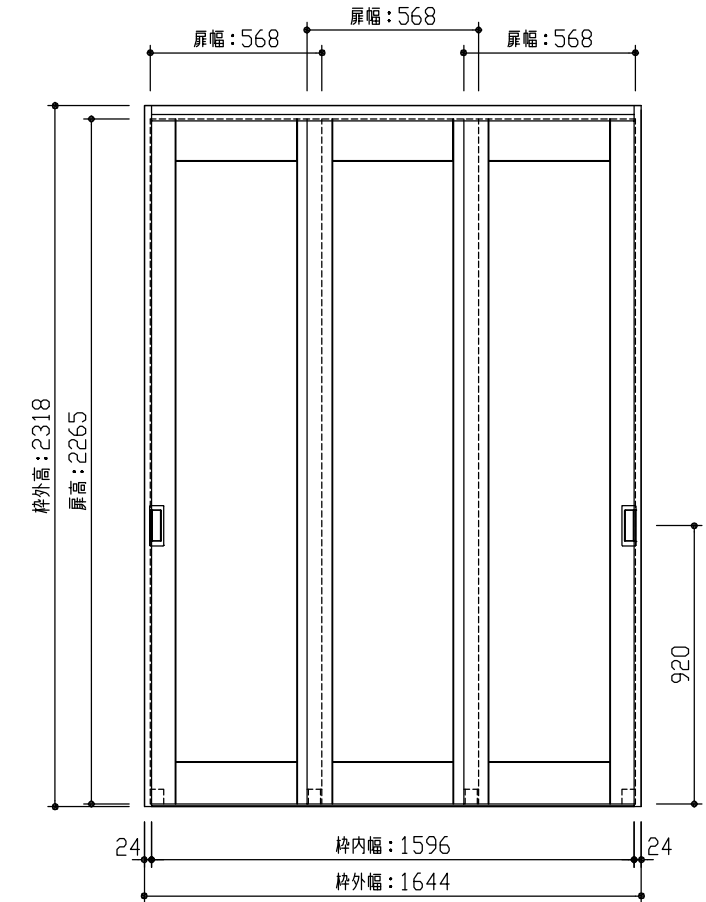

断面図

正面図

型 式	hapia (ハピア) クローク収納 引戸ユニット カマチタイプ 固定枠三方枠 1644幅 2318高(扉高2265)		
仕 上 げ	扉 パネル:	ポリサンドシート/オレフィンシート (THのみ) 表面: 同色/ライトグレー	
	扉 ミラー:		
	枠 :	オレフィンシート	
引 手	標準引手 (Tシルバー)		
敷 居	下レール<シルバー/ブロンズ>		
品 番	扉	FFD413-31 ■■ × 1	
	枠	FFC461-31 ■■ × 1	
	引手	FFW07-02 × 1	
備 考			

DAIKEN

第 1 版	No.	改 訂 履 歴		承認	確認	作成	縮 尺
制定日	△	.	.				1 / 3
改訂日	△	.	.				1 / 25
	△	.	.				

名称	hapia (ハピア) クローク収納 引戸ユニット		件名	
品番	FFD4413S31 ■■T		建具	
図名	三面図			
FILE	HA-HK-K3-KT-8-1644			頁