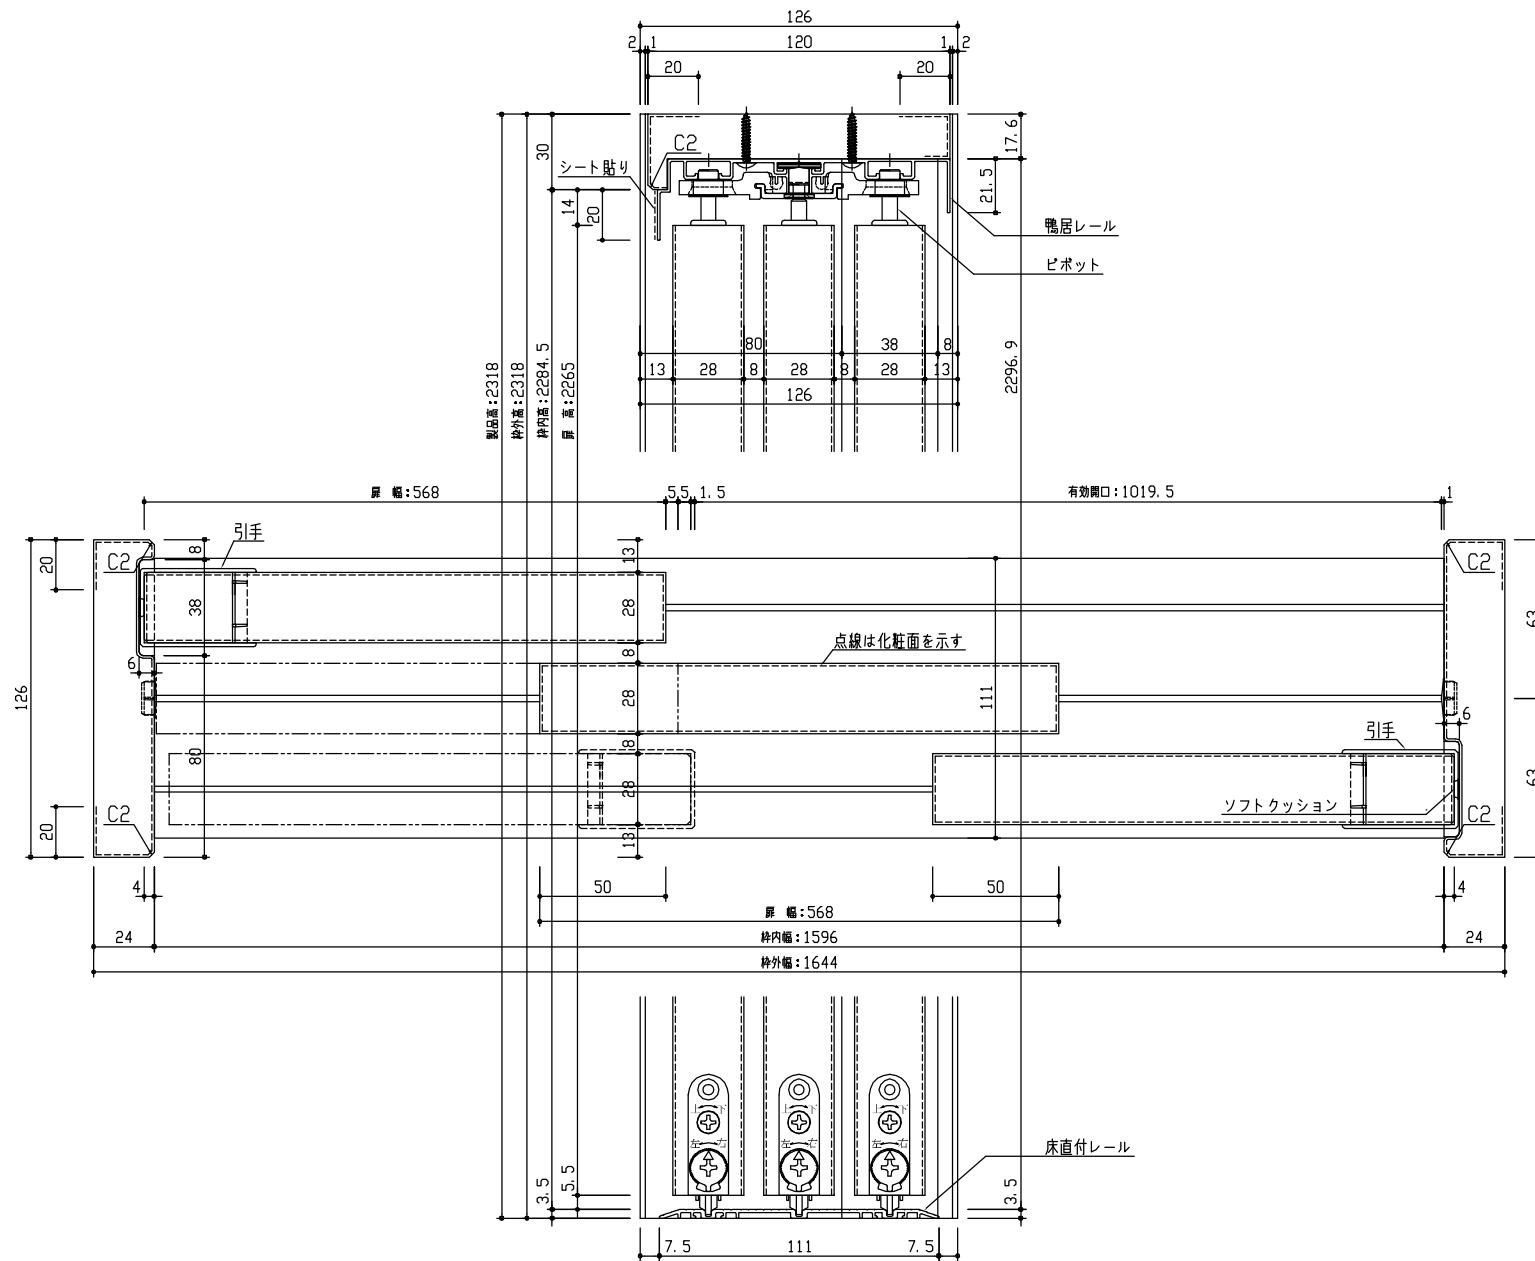

断面図

正面図

型 式	hapia (ハピア) クローク収納 引戸ユニット カマチタイプ 固定枠三方枠 1644幅 2318高(扉高2265)		
仕 上 げ	扉 パネル:	ポリサンドシート/オレフィンシート (THのみ) 表面: 同色/ライトグレー	
	扉 ミラー:		
	枠 :	オレフィンシート	
引 手	標準引手 (Tシルバー)		
敷 居	下レール<シルバー/ブロンズ>		
品 番	扉	FFD413-31 ■■ × 1	
	枠	FFC461-31 ■■ × 1	
	引手	FFW07-02 × 1	
備 考			

DAIKEN

第 1 版	No.	改 訂 履 歴		承認	確認	作成	縮 尺
制定日	△	.	.				1 / 3
改訂日	△	.	.				1 / 25
	△	.	.				

名称	hapia (ハピア) クローク収納 引戸ユニット		件名	
品番	FFD4413S31 ■■T		建具	
図名	三面図			
FILE	HA-HK-K3-KT-8-1644			頁