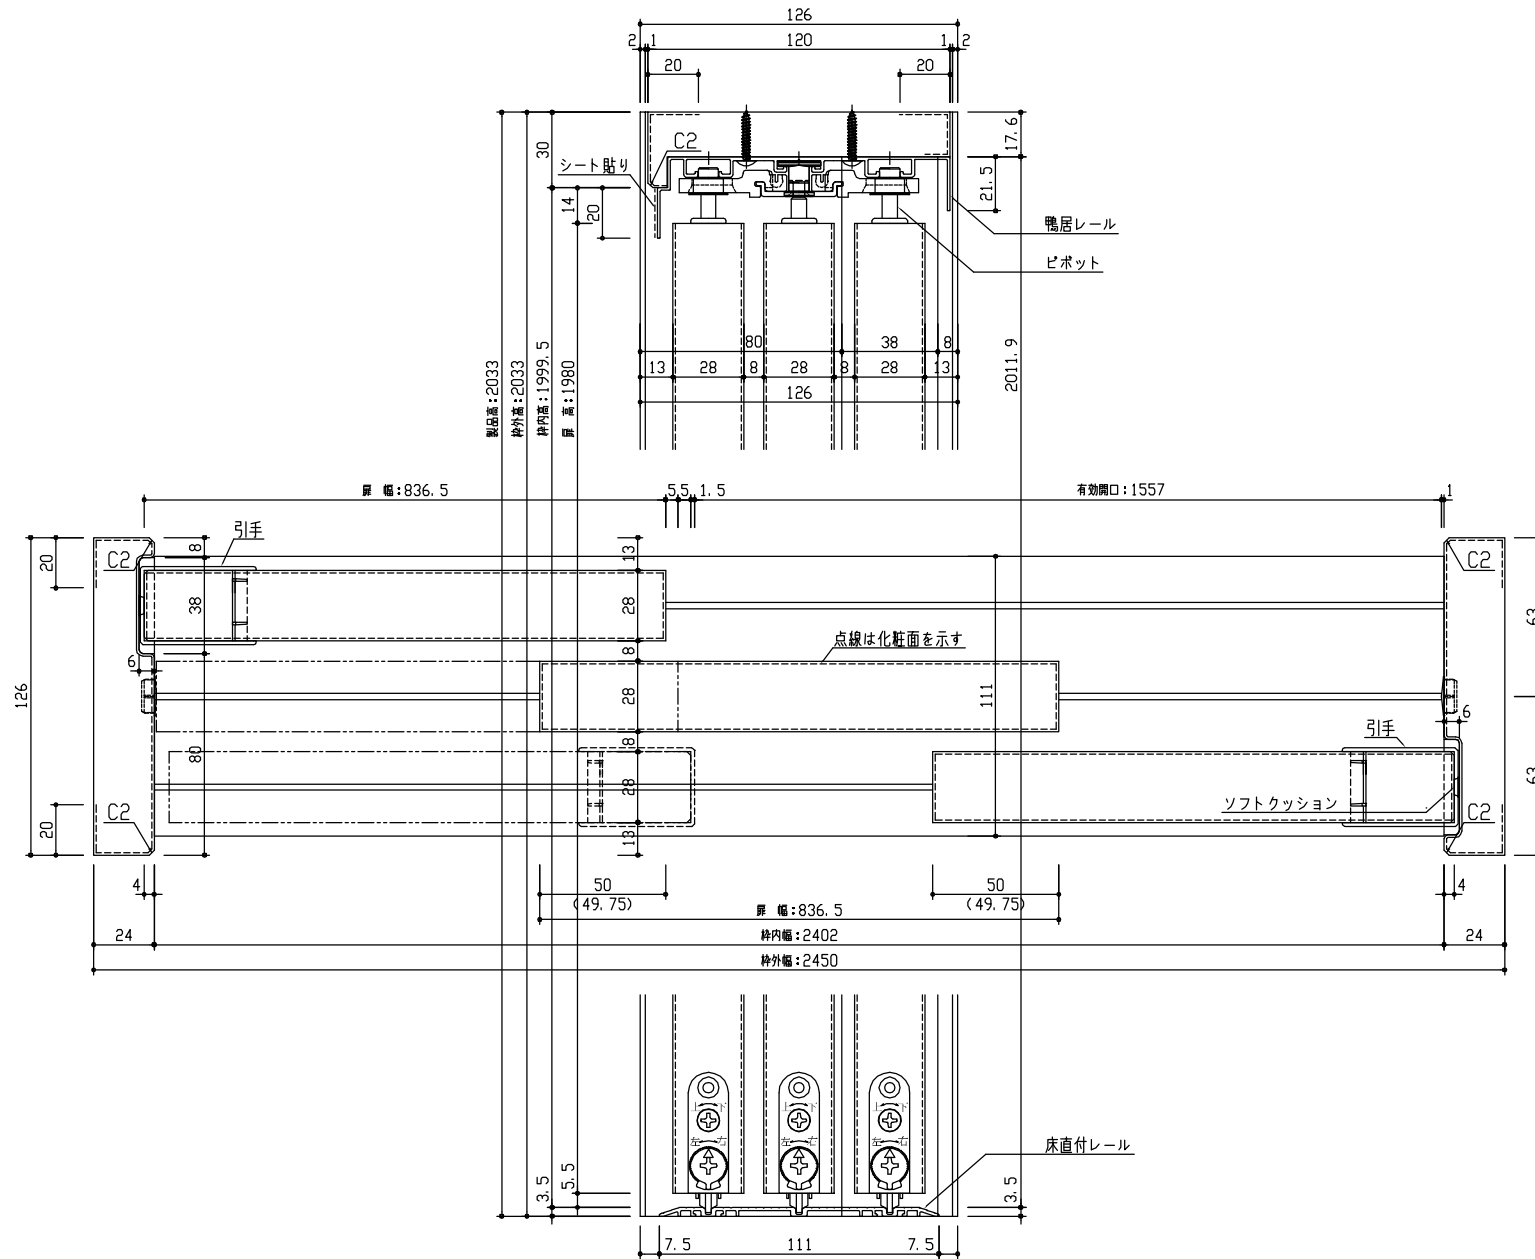

断面図

正面図

| | | |
|-------|---|--|
| 型 式 | hapia (ハピア) クローク収納 引戸ユニット カマチタイプ 固定枠三方枠 2450幅 2033高(扉高1980) | |
| 仕 上 げ | 扉 パネル | ポリサンドシート/オレフィンシート (THのみ) 表面: 同色/ライトグレー |
| | 扉 ミラー | |
| | 枠 | オレフィンシート |
| 引 手 | 標準引手 (Tシルバー) | |
| 敷 居 | 下レール<シルバー/ブロンズ> | |
| 品 番 | 扉 | FFD413-52■■■1 × 1 (左扉・中扉) |
| | 扉 | FFD413-52■■■2 × 1 (右扉) |
| | 枠 | FFC461-52■■■ × 1 |
| | 引手 | FFW07-02 × 1 |
| 備 考 | | |