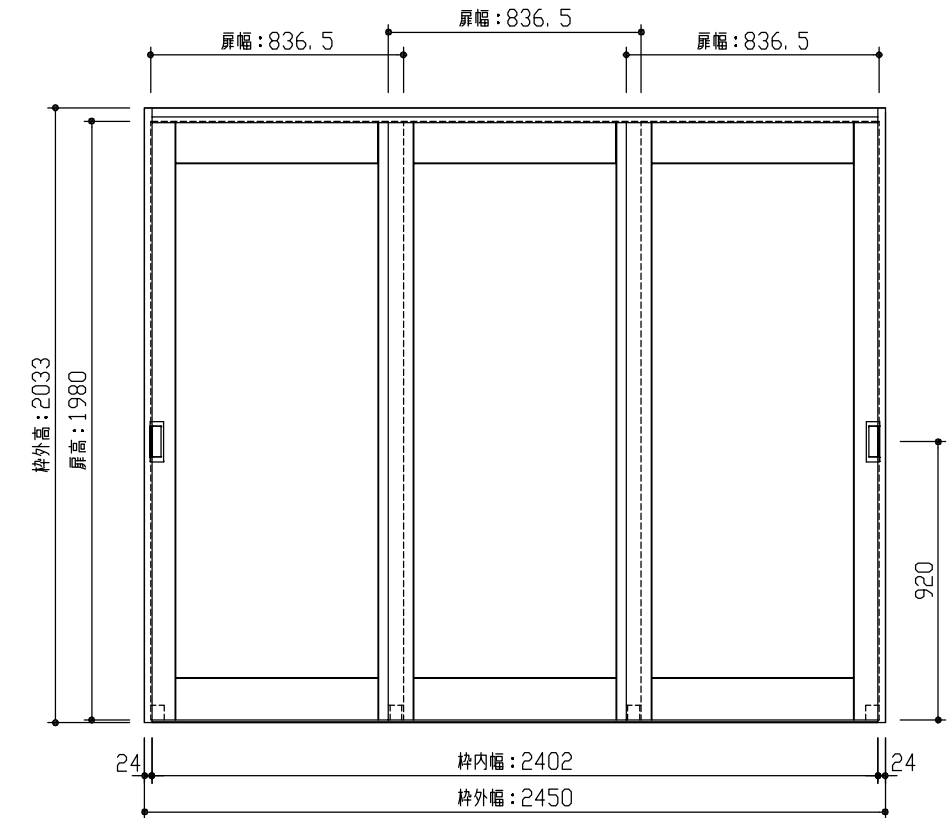

断面図

正面図

| | | |
|-------|---|--|
| 型 式 | hapia (ハピア) クローク収納 引戸ユニット カマチタイプ 固定枠三方枠 2450幅 2033高(扉高1980) | |
| 仕 上 げ | 扉 パネル | ポリサンドシート/オレフィンシート (THのみ) 表面: 同色/ライトグレー |
| | 扉 ミラー | |
| | 枠 | オレフィンシート |
| 引 手 | 標準引手 (Tシルバー) | |
| 敷 居 | 下レール<シルバー/ブロンズ> | |
| 品 番 | 扉 | FFD413-52■■■1 × 1 (左扉・中扉) |
| | 扉 | FFD413-52■■■2 × 1 (右扉) |
| | 枠 | FFC461-52■■■ × 1 |
| | 引手 | FFW07-02 × 1 |
| 備 考 | | |