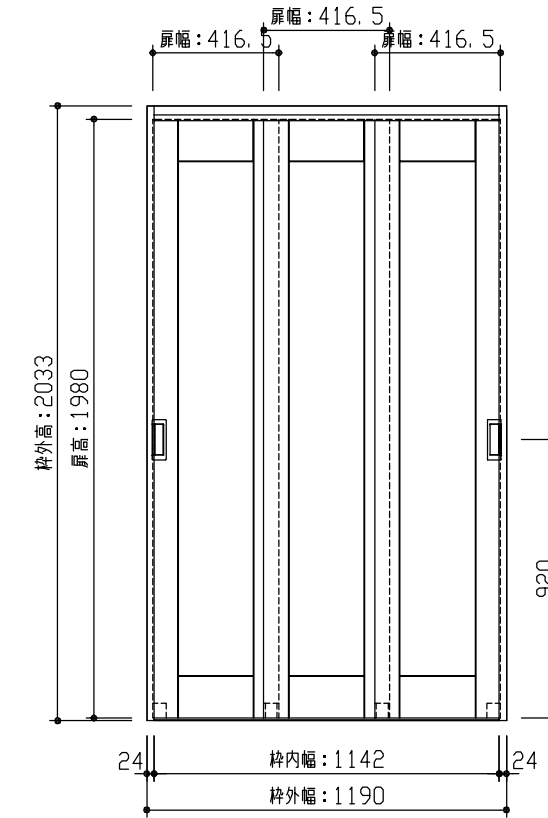

断面図

正面図

型 式	hapia (ハピア) クローク収納 引戸ユニット カマチタイプ 固定枠三方枠 1190幅 2033高(扉高1980)	
仕 上 げ	扉 パネル: ポリサンドシート/オレフィンシート (THのみ) 表面: 同色/ライトグレー	
	扉 ミラー:	
	枠 : オレフィンシート	
引 手	標準引手 (Tシルバー)	
敷 居	下レール<シルバー/ブロンズ>	
品 番	扉	FFD413-22■■■ × 1
	枠	FFC461-22■■■ × 1
	引手	FFW07-02 × 1
備 考		

第 1 版	No.	改 訂 履 歴	承認	確認	作成	縮 尺
制定日 2018.06.21	△					1 / 3
改訂日	△					1 / 25

名称	hapia (ハピア) クローク収納 引戸ユニット	件名		頁	
品番	FFD4413S22■■■T	建具			
図名	三面図				
FILE	HA-HK-K3-KT-7-1190				