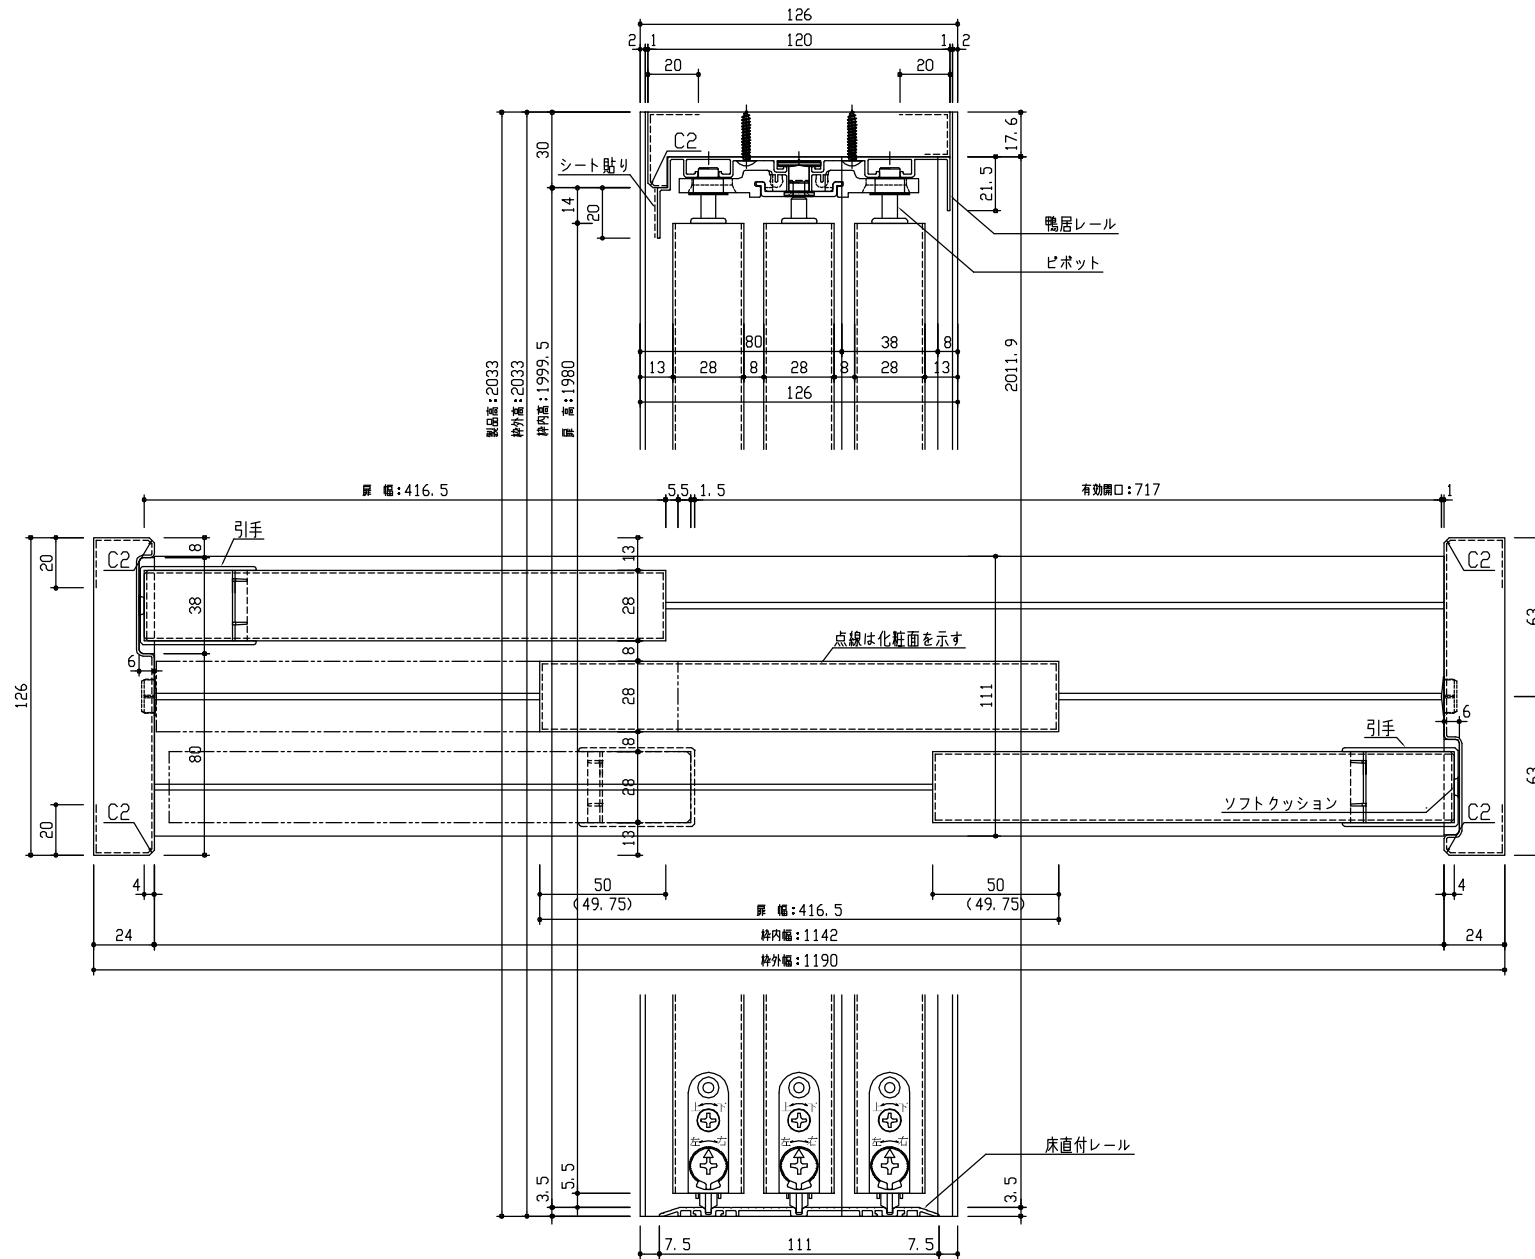

断面図

正面図

型 式	hapia (ハピア) クローク収納 引戸ユニット カマチタイプ 固定枠三方枠 1190幅 2033高(扉高1980)	
仕 上 げ	扉 パネル: ポリサンドシート/オレフィンシート (THのみ) 表面: 同色/ライトグレー	
	扉 ミラー:	
	枠 : オレフィンシート	
引 手	標準引手 (Tシルバー)	
敷 居	下レール<シルバー/ブロンズ>	
品 番	扉	FFD413-22■■■ × 1
	枠	FFC461-22■■■ × 1
	引手	FFW07-02 × 1
備 考		

第 1 版	No.	改 訂 履 歴	承認	確認	作成	縮 尺
制定日 2018.06.21	△					1 / 3
改訂日	△					1 / 25

名称	hapia (ハピア) クローク収納 引戸ユニット	件名		頁	
品番	FFD4413S22■■■T	建具			
図名	三面図				
FILE	HA-HK-K3-KT-7-1190				