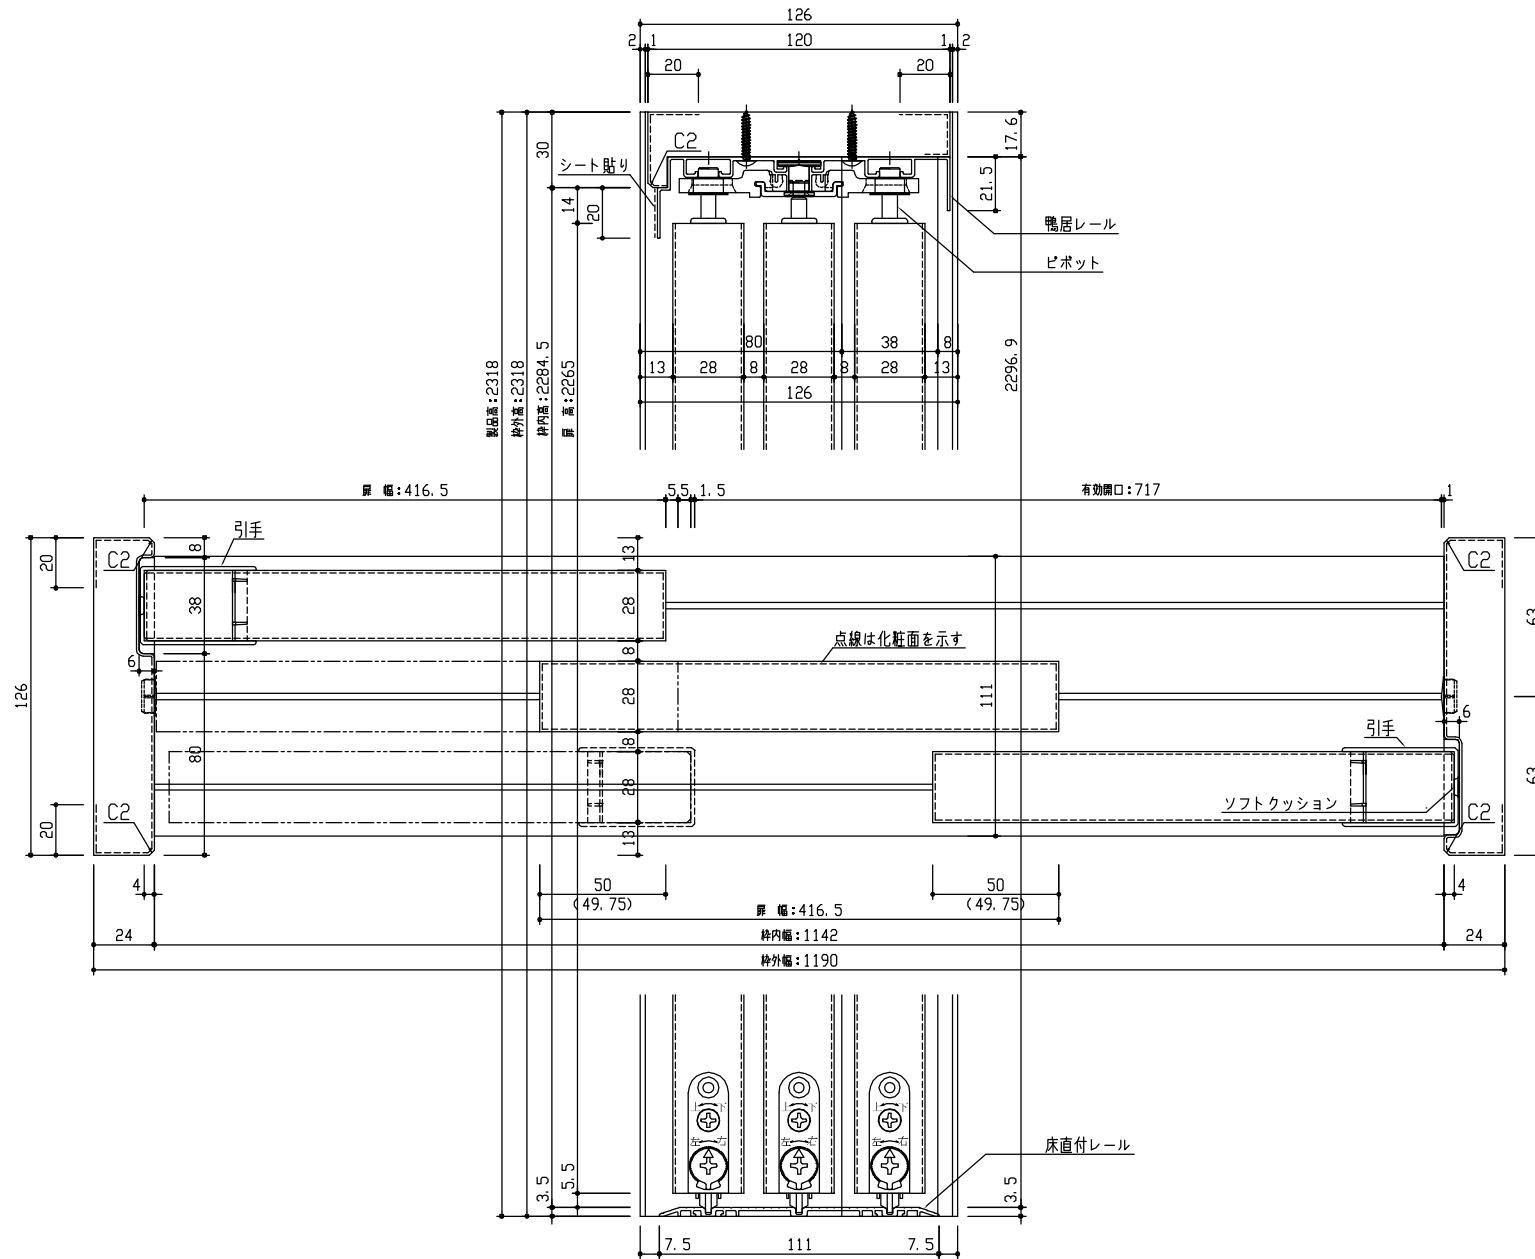

断面図

正面図

型 式	hapia (ハピア) クローク収納 引戸ユニット フラット縦木目タイプ 固定枠三方枠 1190幅 2318高(扉高2265)	
仕 上 げ	扉 パネル:	ポリサンドシート/オレフィンシート (THのみ) 表面: 同色
	扉 ミラー:	
	枠	: オレフィンシート
引 手	標準引手 (Tシルバー)	
敷 居	下レール<シルバー/ブロンズ>	
品 番	扉	FFD400-22 ■■ × 1
	枠	FFC461-22 ■■ × 1
	引手	FFW07-02 × 1
備 考		

第 1 版	No.	改 訂 履 歴	承 認	確 認	作 成	縮 尺
制定日 2018.06.21	△					1 / 3
改訂日	△					1 / 25

名称	hapia (ハピア) クローク収納 引戸ユニット	件名		頁	
品番	FFD4400S21 ■■T	建具			
図名	三面図				
FILE	HA-HK-K3-FT-8-1190				