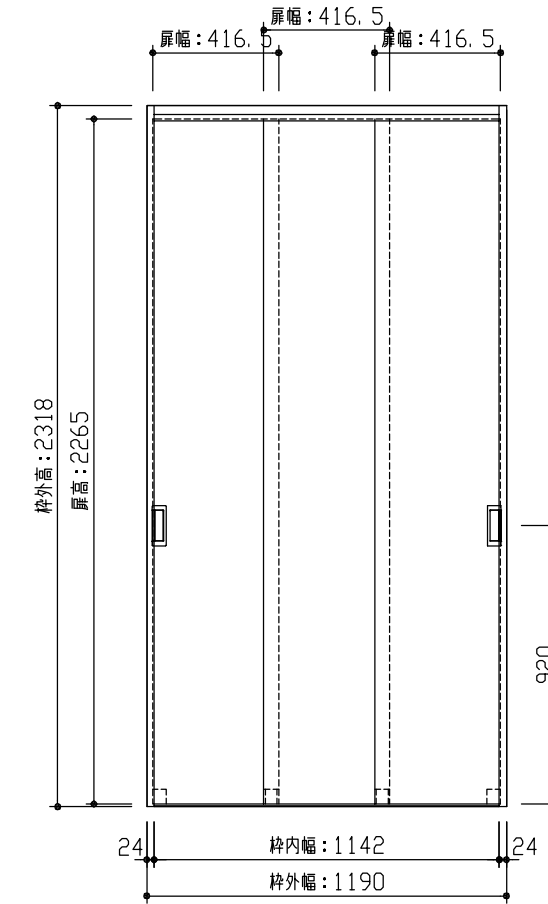

断面図

正面図

型 式	hapia (ハピア) クローク収納 引戸ユニット フラット縦木目タイプ 固定枠三方枠 1190幅 2318高(扉高2265)	
仕 上 げ	扉 パネル:	ポリサンドシート/オレフィンシート (THのみ) 表面: 同色
	扉 ミラー:	
	枠	: オレフィンシート
引 手	標準引手 (Tシルバー)	
敷 居	下レール<シルバー/ブロンズ>	
品 番	扉	FFD400-22 ■■ × 1
	枠	FFC461-22 ■■ × 1
	引手	FFW07-02 × 1
備 考		

第 1 版	No.	改 訂 履 歴	承 認	確 認	作 成	縮 尺
制定日 2018.06.21	△					1 / 3
改訂日	△					1 / 25

名称	hapia (ハピア) クローク収納 引戸ユニット	件名		頁	
品番	FFD4400S21 ■■T	建具			
図名	三面図				
FILE	HA-HK-K3-FT-8-1190				