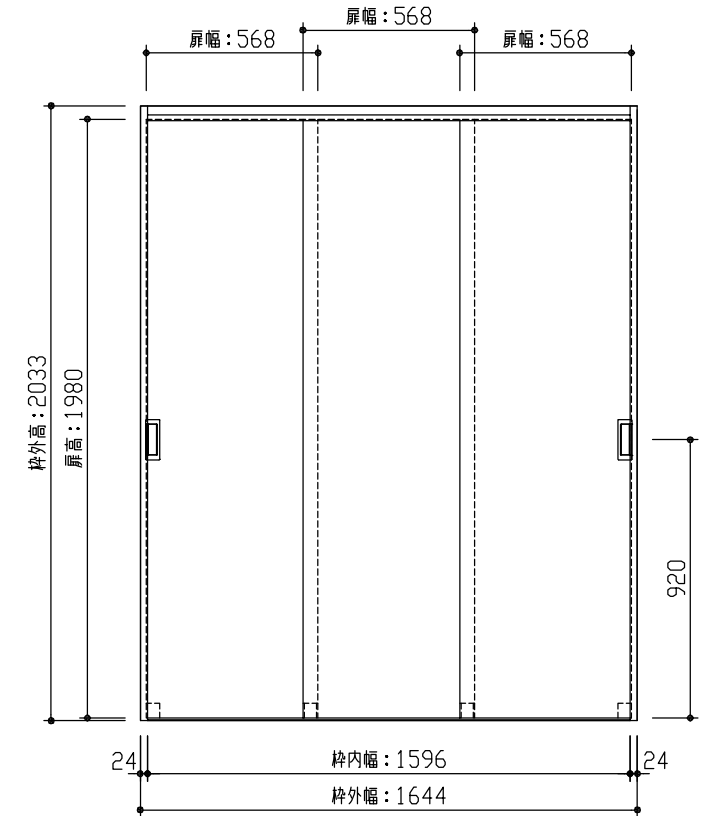

断面図

正面図

型 式	hapia (ハピア) クローク収納 引戸ユニット フラット縦木目タイプ 固定枠三方枠 1644幅 2033高(扉高1980)		
仕 上 げ	扉 パネル	ポリサンドシート/オレフィンシート (THのみ) 表面: 同色	
	扉 ミラー		
	枠	オレフィンシート	
引 手	標準引手 (Tシルバー)		
敷 居	下レール<シルバー/ブロンズ>		
品 番	扉	FFD400-32 ■■ × 1	
	枠	FFC461-32 ■■ × 1	
	引手	FFW07-02 × 1	
備 考			

第 1 版	No.	改 訂 履 歴	承認	確認	作成	縮 尺
制定日 2018.06.21	△					1 / 3
改訂日	△					1 / 25

名称	hapia (ハピア) クローク収納 引戸ユニット	件名		頁
品番	FFD4400S32 ■■ T	建具		
図名	三面図			
FILE	HA-HK-K3-FT-7-1644			