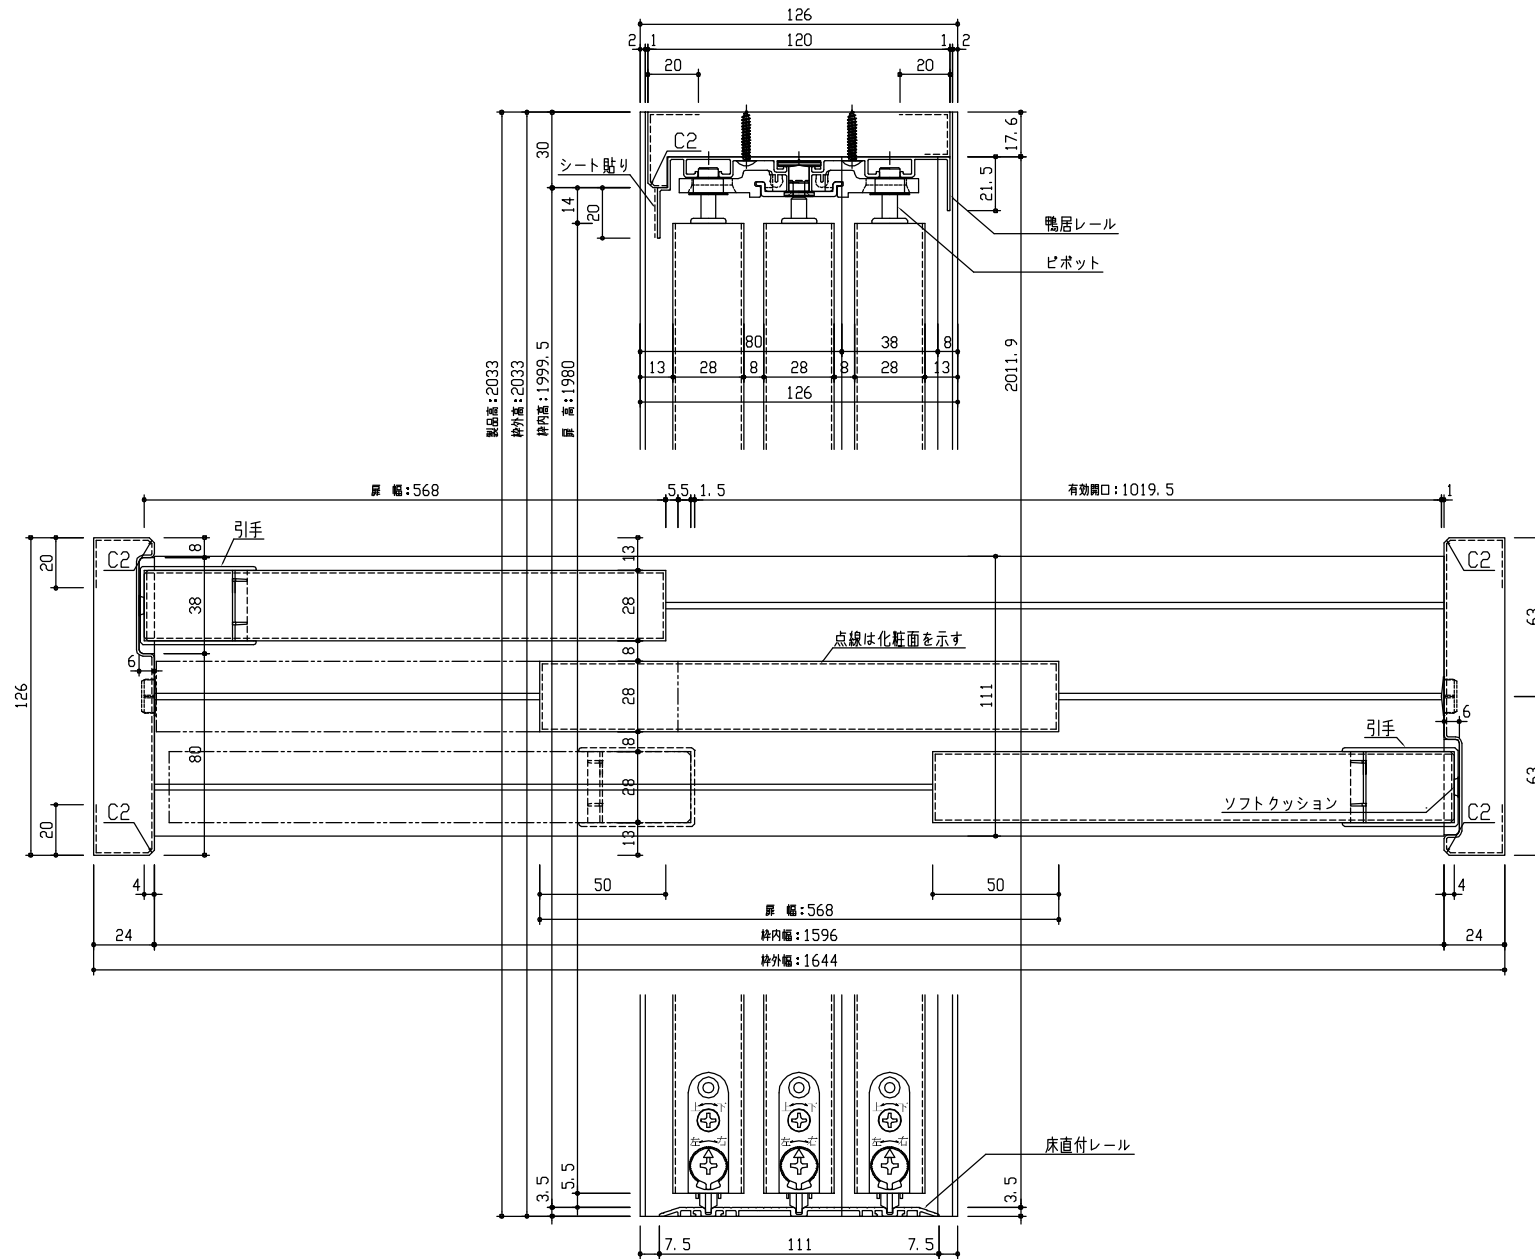

断面図

正面図

型 式	hapia (ハピア) クローク収納 引戸ユニット フラット縦木目タイプ 固定枠三方枠 1644幅 2033高(扉高1980)		
仕 上 げ	扉 パネル	ポリサンドシート/オレフィンシート (THのみ) 表面: 同色	
	扉 ミラー		
	枠	オレフィンシート	
引 手	標準引手 (Tシルバー)		
敷 居	下レール<シルバー/ブロンズ>		
品 番	扉	FFD400-32 ■■ × 1	
	枠	FFC461-32 ■■ × 1	
	引手	FFW07-02 × 1	
備 考			

第 1 版	No.	改 訂 履 歴	承認	確認	作成	縮 尺
制定日 2018.06.21	△					1 / 3
改訂日	△					1 / 25

名称	hapia (ハピア) クローク収納 引戸ユニット	件名		頁
品番	FFD4400S32 ■■ T	建具		
図名	三面図			
FILE	HA-HK-K3-FT-7-1644			