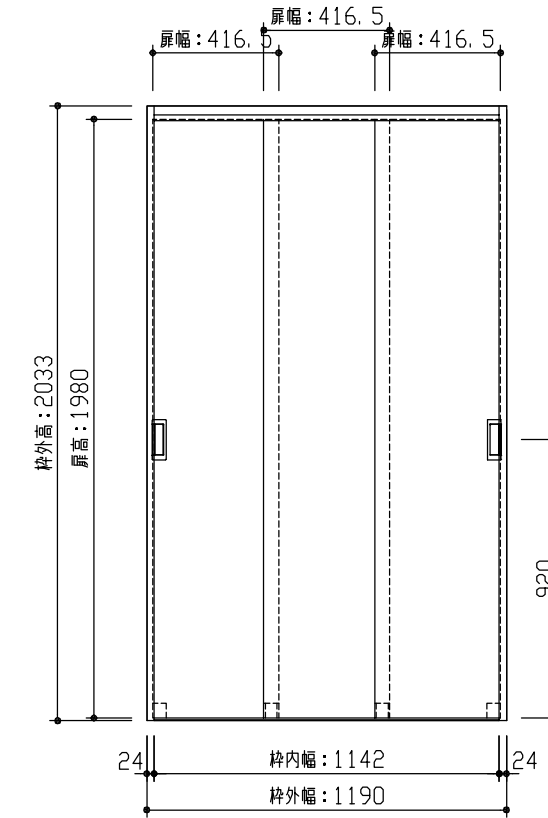

断面図

正面図

型 式 hapia (ハピア) クローク収納 引戸ユニット フラット縦木目タイプ 固定枠三方枠 1190幅 2033高(扉高1980)

仕 上 げ
 扉 パネル: ポリサンドシート/オレフィンシート (THのみ) 表面: 同色
 扉 ミラー:
 枠 : オレフィンシート

引 手 標準引手 (Tシルバー)

敷 居 下レール<シルバー/ブロンズ>

品 番
 扉 FFD400-22 ■■ × 1
 枠 FFC461-22 ■■ × 1
 引手 FFW07-02 × 1

備 考

第 1 版	No.	改 訂 履 歴
制定日 2018.06.21	△	
改訂日	△	

No.	改 訂 履 歴	承認	確認	作成	縮 尺
△					1 / 3
△					1 / 25

名称	hapia (ハピア) クローク収納 引戸ユニット
品番	FFD4400S22 ■■ T
図名	三面図
FILE	HA-HK-K3-FT-7-1190

件名
建具