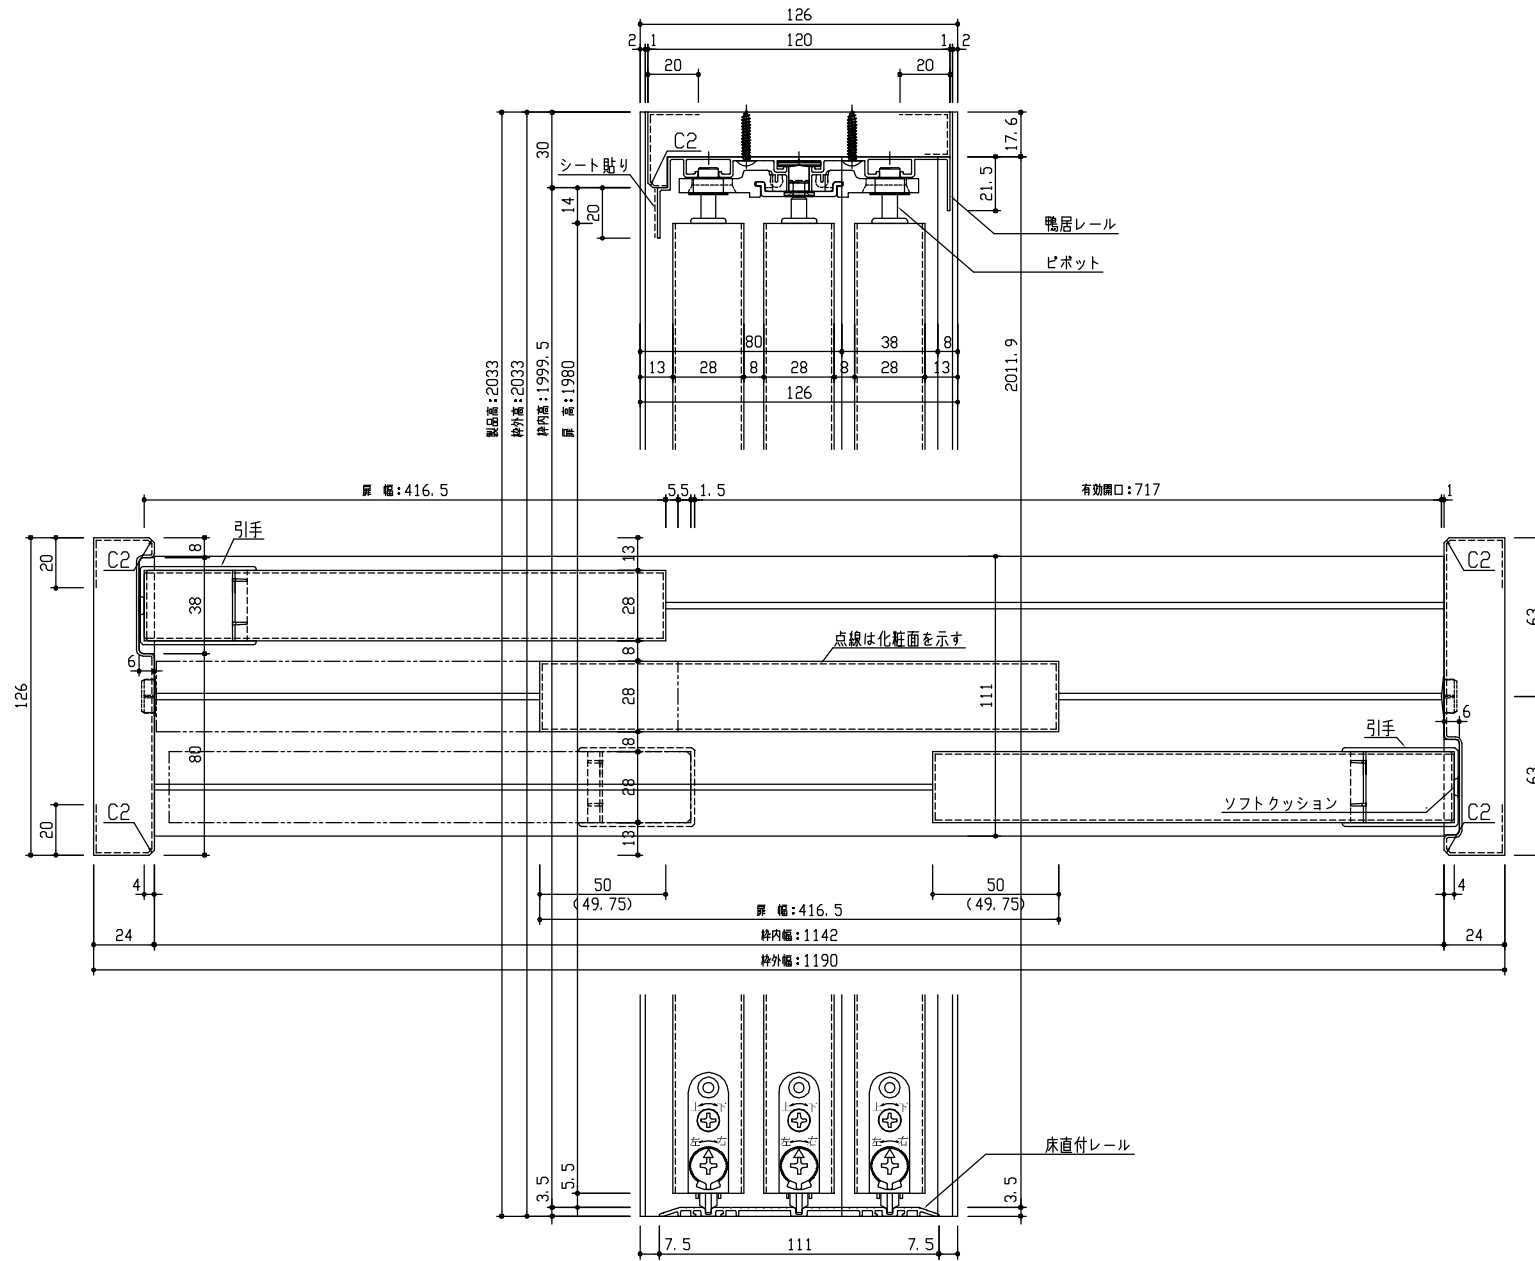

断面図

正面図

型 式 hapia (ハピア) クローク収納 引戸ユニット フラット縦木目タイプ 固定枠三方枠 1190幅 2033高(扉高1980)

仕 上 げ
 扉 パネル: ポリサンドシート/オレフィンシート (THのみ) 表面: 同色
 扉 ミラー:
 枠 : オレフィンシート

引 手 標準引手 (Tシルバー)

敷 居 下レール<シルバー/ブロンズ>

品 番
 扉 FFD400-22 ■■ × 1
 枠 FFC461-22 ■■ × 1
 引手 FFW07-02 × 1

備 考

第 1 版	No.	改 訂 履 歴
制定日 2018.06.21	△	
改訂日	△	

No.	改 訂 履 歴	承認	確認	作成	縮 尺
△					1 / 3
△					1 / 25

名称	hapia (ハピア) クローク収納 引戸ユニット
品番	FFD4400S22 ■■ T
図名	三面図
FILE	HA-HK-K3-FT-7-1190

件名
建具