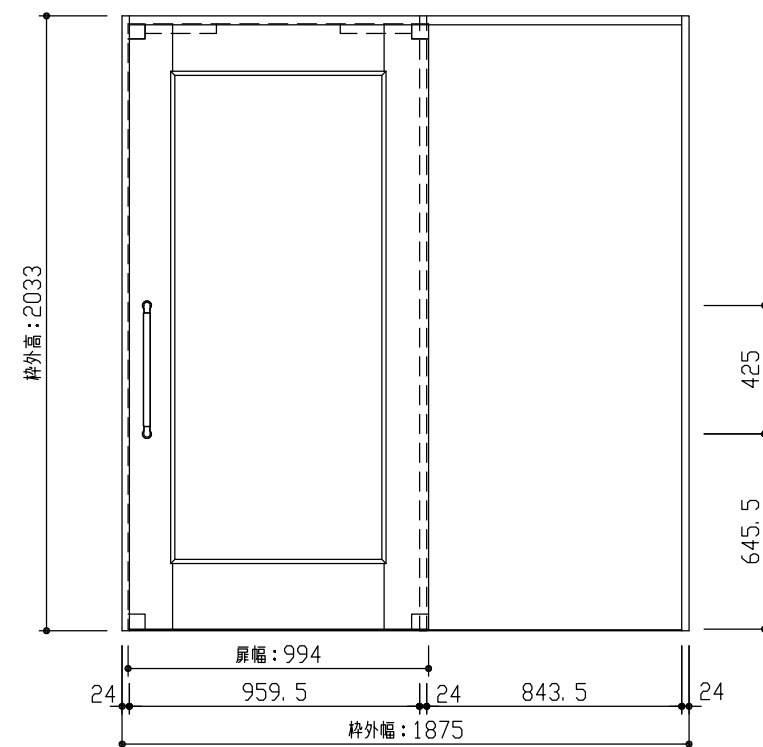

断面図

正面図

|       |   |                          |
|-------|---|--------------------------|
| 型 式   | hapia (ハビア) リビングドア 巾広引片引 01デザイン 固定枠169 1875幅 2033高 右引 |                          |
| 仕 上 げ | 扉 パネル:  | ポリサンドシート/オレフィンシート (THのみ) |
|       | 扉 採光部:  | 枠 : オレフィンシート             |
| 把 手   | にぎりバー (△△)  |                          |
| 杵 摺   | 片引用フラットレール (1875幅用)                                   |                          |
| 品 番   | 固定枠   | VA2D5-12■(R-L)NCP × 1    |
|       | Fレール  | VA621-2(1:2) × 1         |
|       | 扉   | AA1D01-12■FNA × 1        |
|       | 引手  | VA5D1-△△ × 1             |
| 備 考   |   |                          |