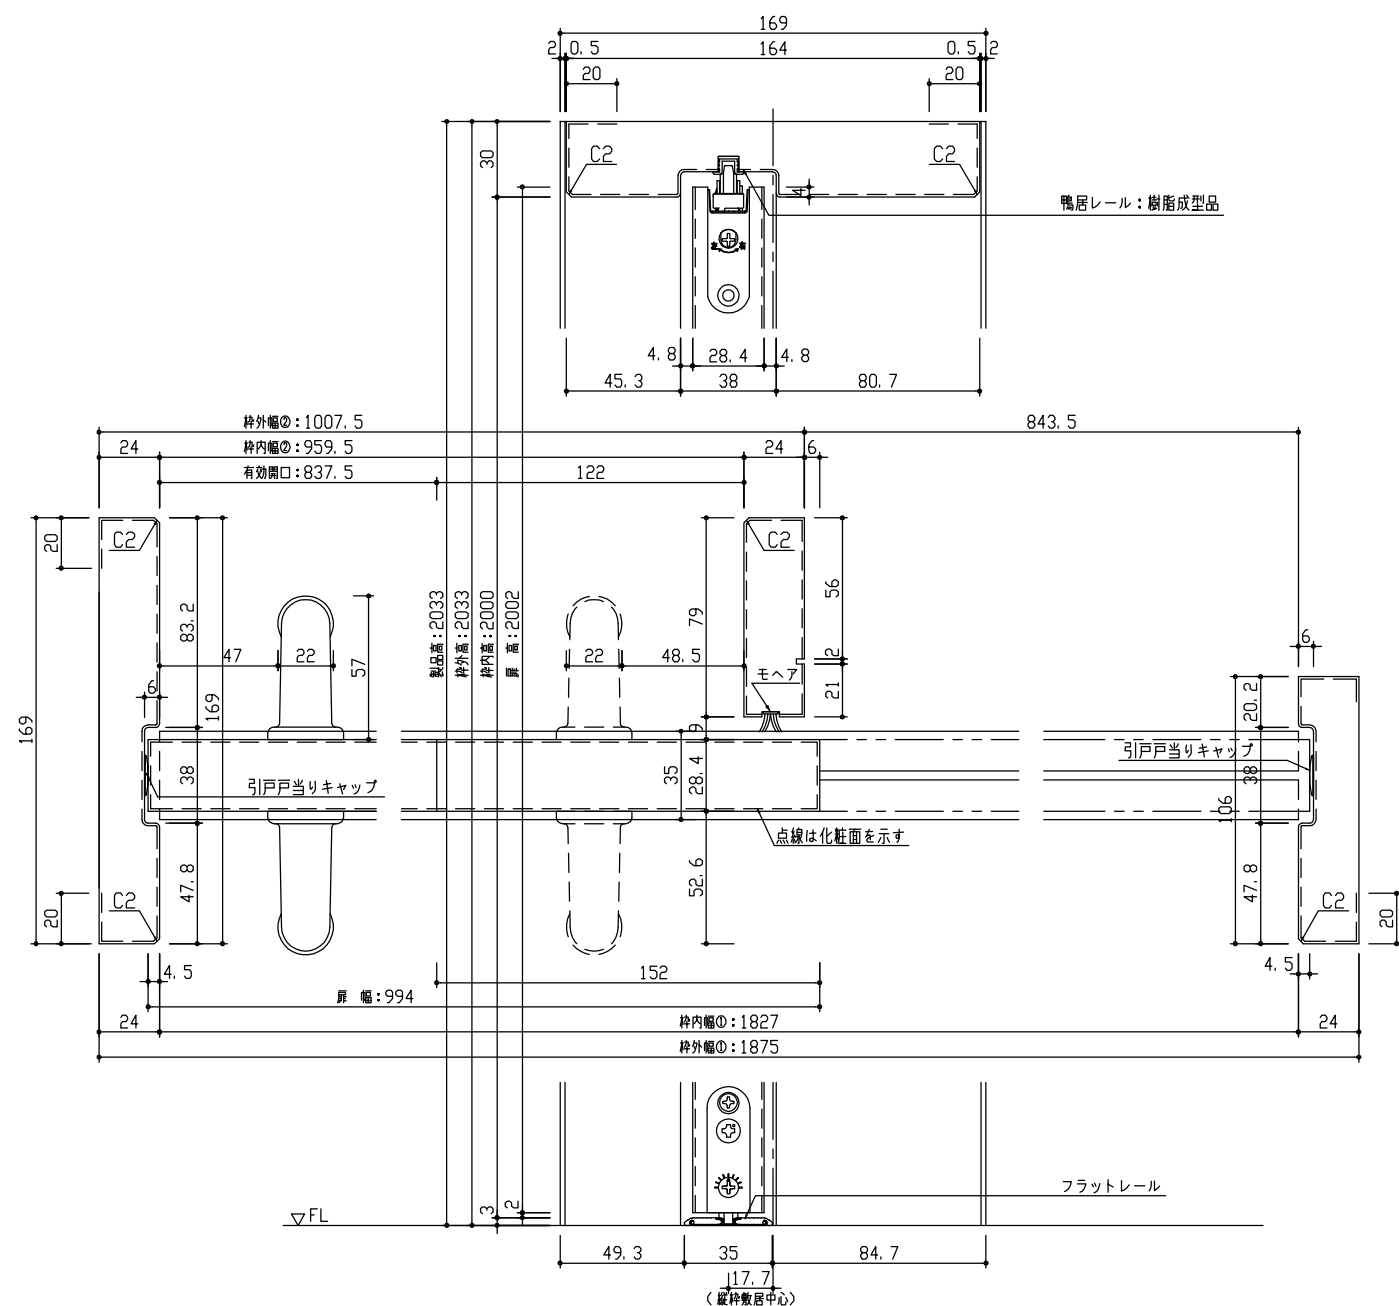

断面図

正面図

|       |   |                          |
|-------|---|--------------------------|
| 型 式   | hapia (ハビア) リビングドア 巾広引片引 01デザイン 固定枠169 1875幅 2033高 右引 |                          |
| 仕 上 げ | 扉 パネル:  | ポリサンドシート/オレフィンシート (THのみ) |
|       | 扉 採光部:  | 枠 : オレフィンシート             |
| 把 手   | にぎりバー (△△)  |                          |
| 杵 摺   | 片引用フラットレール (1875幅用)                                   |                          |
| 品 番   | 固定枠   | VA2D5-12■(R-L)NCP × 1    |
|       | Fレール  | VA621-2(1:2) × 1         |
|       | 扉   | AA1D01-12■FNA × 1        |
|       | 引手  | VA5D1-△△ × 1             |
| 備 考   |   |                          |

|      |                             |    |  |
|------|-----------------------------|----|--|
| 名称   | hapia (ハビア) リビングドア          | 件名 |  |
| 品番   |                             | 建具 |  |
| 図名   | 三面図                         |    |  |
| FILE | HA-HHK-01-K169-1875-2033-握F |    |  |