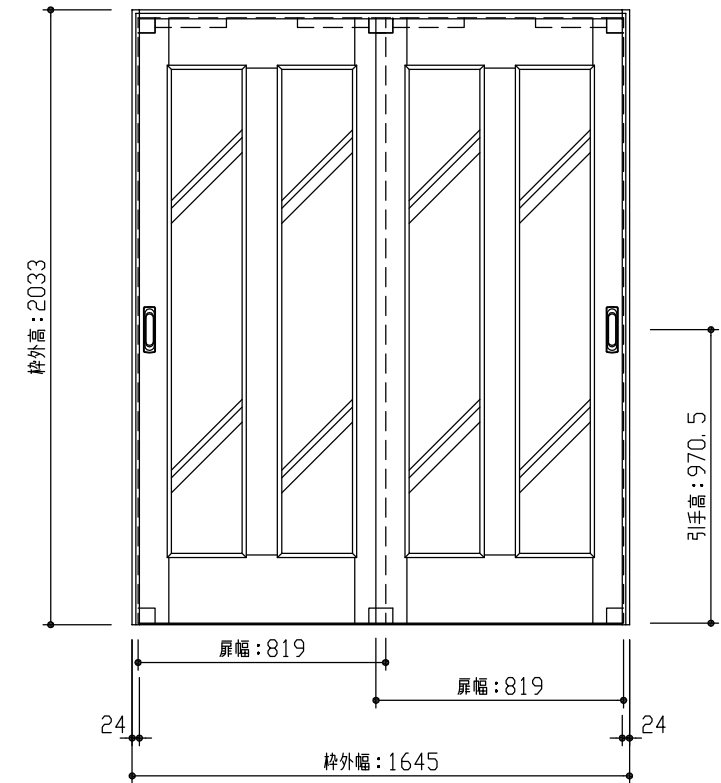

断面図

正面図

型 式	hapia (ハピア) リビングドア 引戸引違 06デザイン スリム枠148 1645幅 2033高 ラクラクローズ	
仕 上 げ	扉	パネル: ポリサンドシート/オレフィンシート (THのみ)
	扉	採光部: スチレン系樹脂 (ミスト調半透明)
	枠	: オレフィンシート
把 手	引手 角座 空錠 (Tシルバー)	
沓 摺	引違用フラットレール (1645幅用)	
品 番	スリム枠148	VA2FL-14THFNAP × 1
	Fレール	VA622-4(1:2) × 1
	扉	AA1D06-14■FNA × 2
	引手	VADB1-ZT × 2
備 考		

DAIKEN

第 1 版	No.	改 訂 履 歴		承認	確認	作成	縮 尺
制定日 2022.06.21	△	.	.				1 / 3
改訂日 2022.06.21	△	.	.				1 / 25
	△	.	.				

名称	hapia (ハピア) リビングドア	件名		頁	
品番		建具			
図名	三面図				
FILE	HA-HHH-06-S148-1645-2033-空F-C				