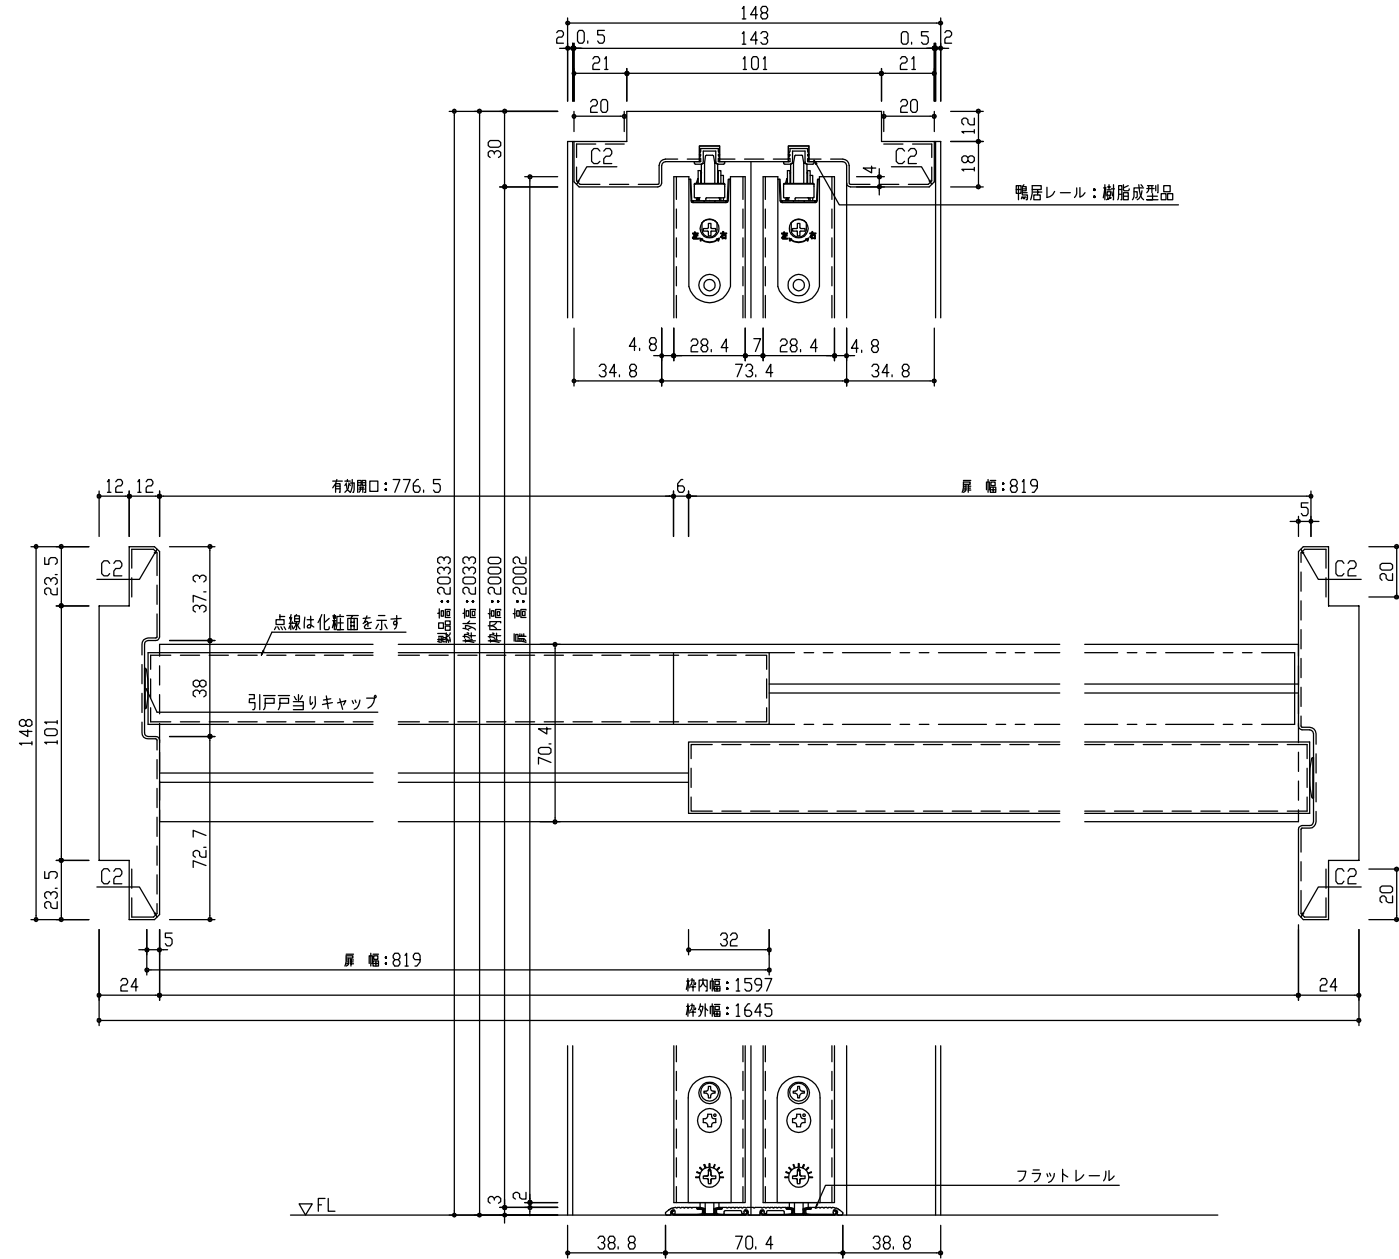

断面図

正面図

型 式	hapia (ハピア) リビングドア 引戸引違 06デザイン スリム枠148 1645幅 2033高 ラクラクローズ	
仕 上 げ	扉	パネル: ポリサンドシート/オレフィンシート (THのみ)
	扉	採光部: スチレン系樹脂 (ミスト調半透明)
	枠	: オレフィンシート
把 手	引手 角座 空錠 (Tシルバー)	
沓 摺	引違用フラットレール (1645幅用)	
品 番	スリム枠148	VA2FL-14THFNAP × 1
	Fレール	VA622-4(1:2) × 1
	扉	AA1D06-14■FNA × 2
	引手	VADB1-ZT × 2
備 考		

DAIKEN

第 1 版	No.	改 訂 履 歴		承認	確認	作成	縮 尺
制定日 2022.06.21	△	.	.				1 / 3
改訂日 2022.06.21	△	.	.				1 / 25
	△	.	.				

名称	hapia (ハピア) リビングドア	件名		頁	
品番		建具			
図名	三面図				
FILE	HA-HHH-06-S148-1645-2033-空F-C				