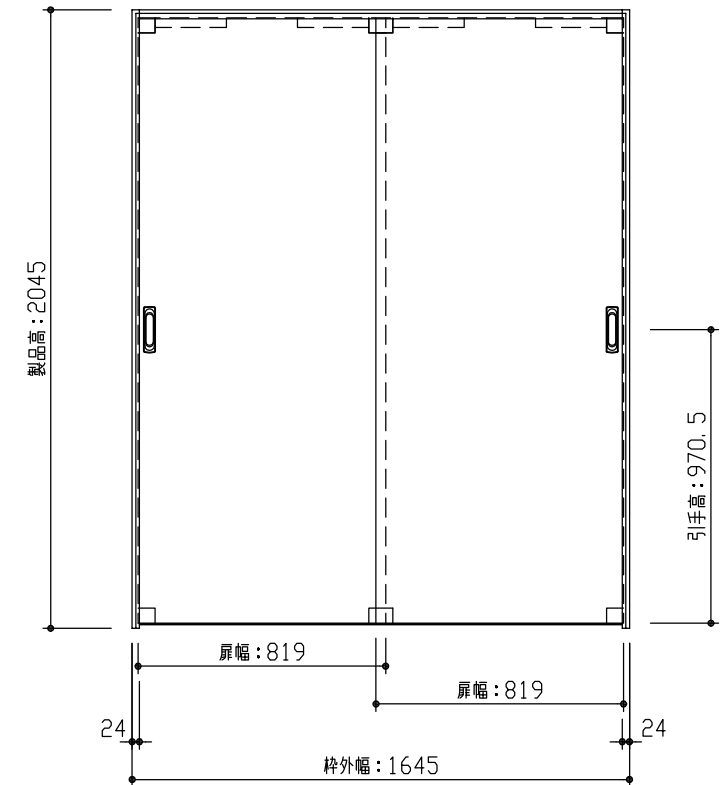

断面図

\*図は1645幅の場合を示す

正面図

型 式	hapia (ハピア) リビングドア 引戸引違 00デザイン スリム枠148 1645幅 2045高 ラクラクローズ	
仕 上 げ	扉 パネル	ポリサンドシート/オレフィンシート (THのみ)
	扉 採光部	枠 : オレフィンシート
把 手	引手 角座 空錠 (Tシルバー)	
沓 摺	引違用フラットレール (1645幅用)	

品 番	スリム枠148	VA2FL-14THFNA × 1
	Fレール	VA622-4(1:2) × 1
	扉	AA1D00-14■FNA × 2
	引手	VADB1-ZT × 2

備 考

DAIKEN

第 1 版	No.	改 訂 履 歴
制定日 2022.06.21	△	..
改訂日 2022.06.21	△	..

No.	改 訂 履 歴	承認	確認	作成	縮 尺
△	..				1 / 3
△	..				1 / 25

名 称	hapia (ハピア) リビングドア
品 番	
図 名	三面図
FILE	HA-HHH-00-S148-1645-2045-空F-C

件 名  
建 具

頁