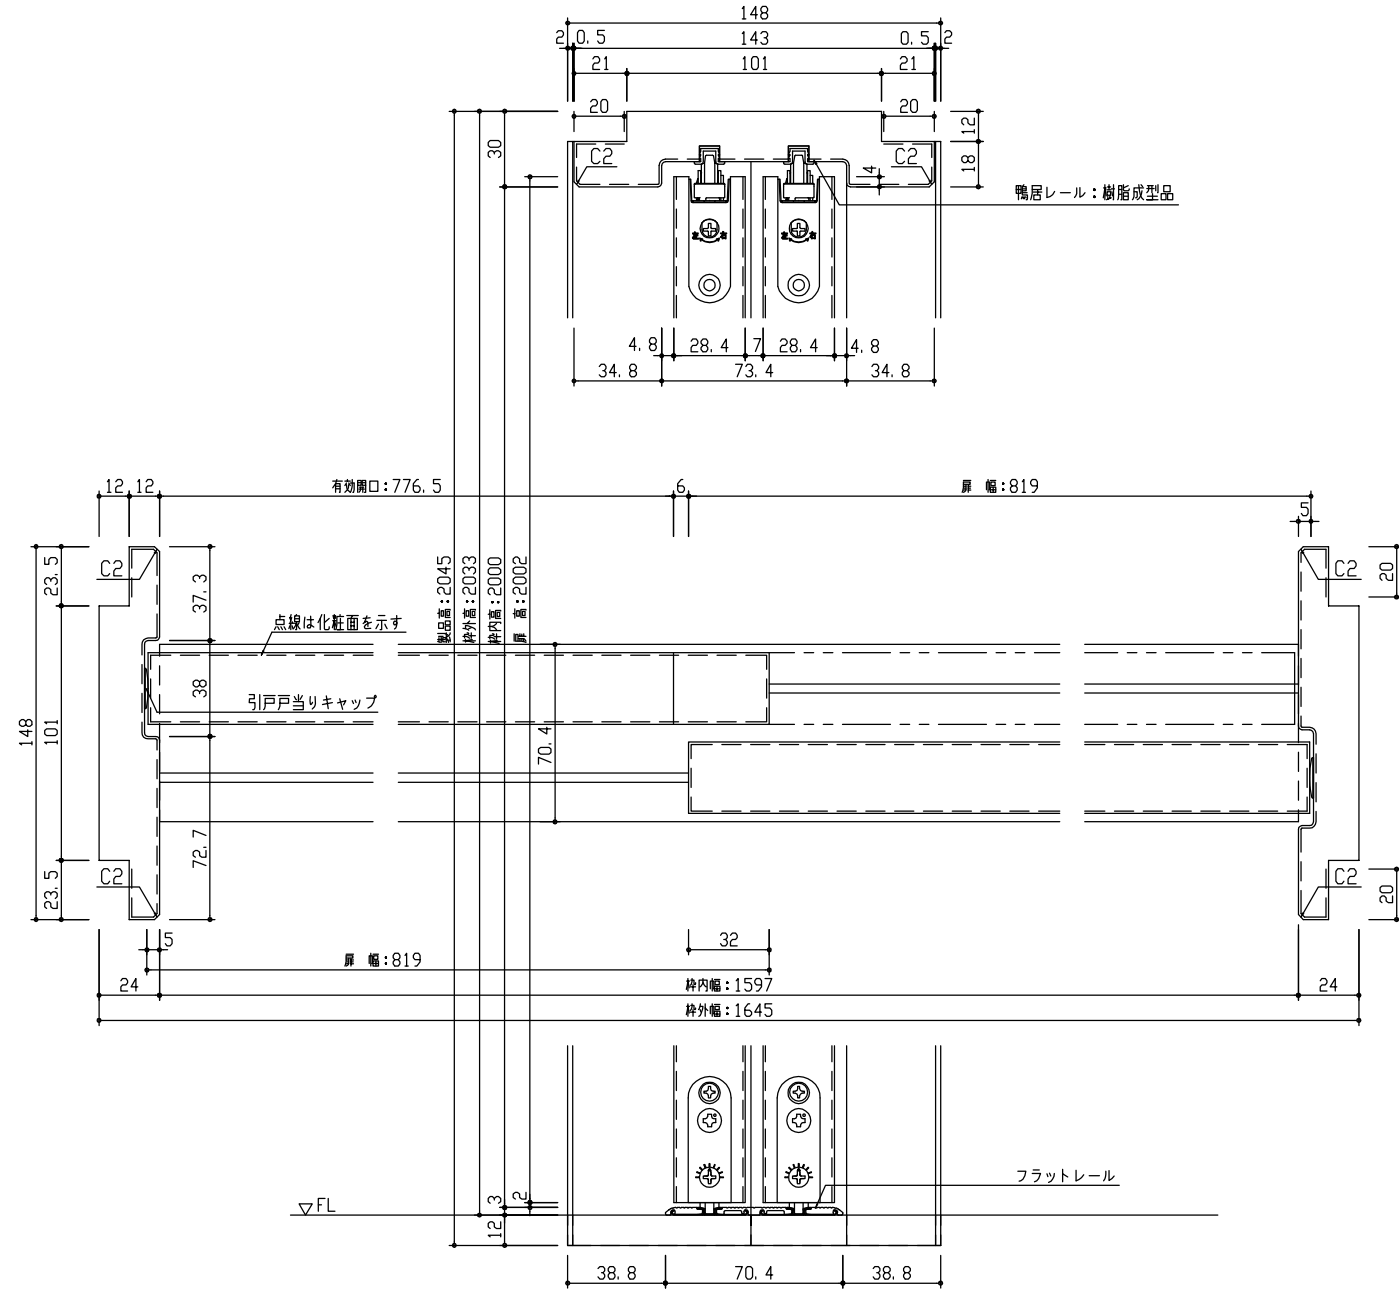

断面図

\*図は1645幅の場合を示す

正面図

型 式	hapia (ハピア) リビングドア 引戸引違 00デザイン スリム枠148 1645幅 2045高 ラクラクローズ	
仕 上 げ	扉 パネル	ポリサンドシート/オレフィンシート (THのみ)
	扉 採光部	枠 : オレフィンシート
把 手	引手 角座 空錠 (Tシルバー)	
沓 摺	引違用フラットレール (1645幅用)	

品 番	スリム枠148	VA2FL-14THFNA × 1
	Fレール	VA622-4(1:2) × 1
	扉	AA1D00-14■FNA × 2
	引手	VADB1-ZT × 2

備 考

DAIKEN

第 1 版	No.	改 訂 履 歴
制定日 2022.06.21	△	..
改訂日 2022.06.21	△	..

No.	改 訂 履 歴	承認	確認	作成	縮 尺
△	..				1 / 3
△	..				1 / 25

名 称	hapia (ハピア) リビングドア
品 番	
図 名	三面図
FILE	HA-HHH-00-S148-1645-2045-空F-C

件 名  
建 具

頁