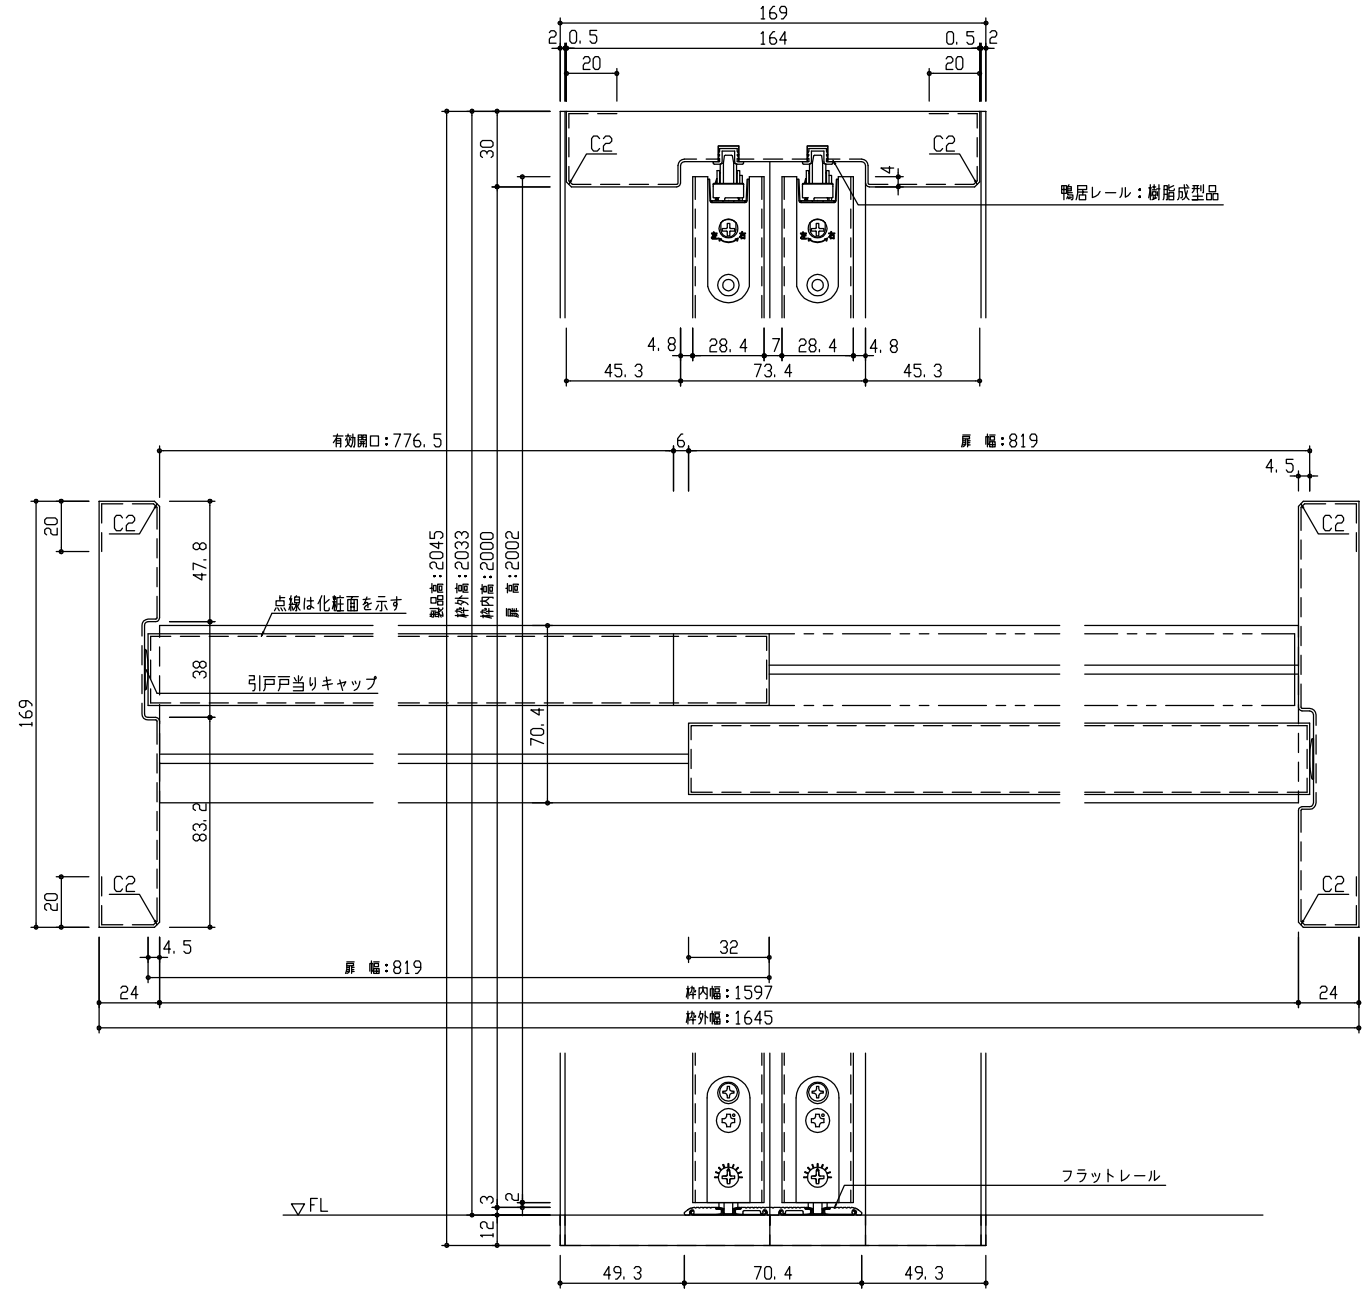

断面図

*図は1645幅の場合を示す

正面図

型 式	hapia (ハピア) リビングドア 引戸引違 00デザイン 固定枠169 1645幅 2045高 ラクラクローズ	
仕 上 げ	扉 パネル:	ポリサンドシート/オレフィンシート (THのみ)
	扉 採光部:	枠 : オレフィンシート
把 手	引手 角座 空錠 (Tシルバー)	
杵 摺	引違用フラットレール (1645幅用)	
品 番	固定枠169	VA2F5-14■FNA × 1
	Fレール	VA622-4(1:2) × 1
	扉	AA1D00-14■FNA × 2
	引手	VADB1-ZT × 2
備 考		

第 1 版	No.	改 訂 履 歴		承 認	確 認	作 成	縮 尺
制定日 2022.06.21	△	.	.				1 / 3
改訂日 2022.06.21	△	.	.				1 / 25
	△	.	.				

名称	hapia (ハピア) リビングドア	件名		頁	
品番		建具			
図名	三面図				
FILE	HA-HHH-00-K169-1645-2045-空F-C				