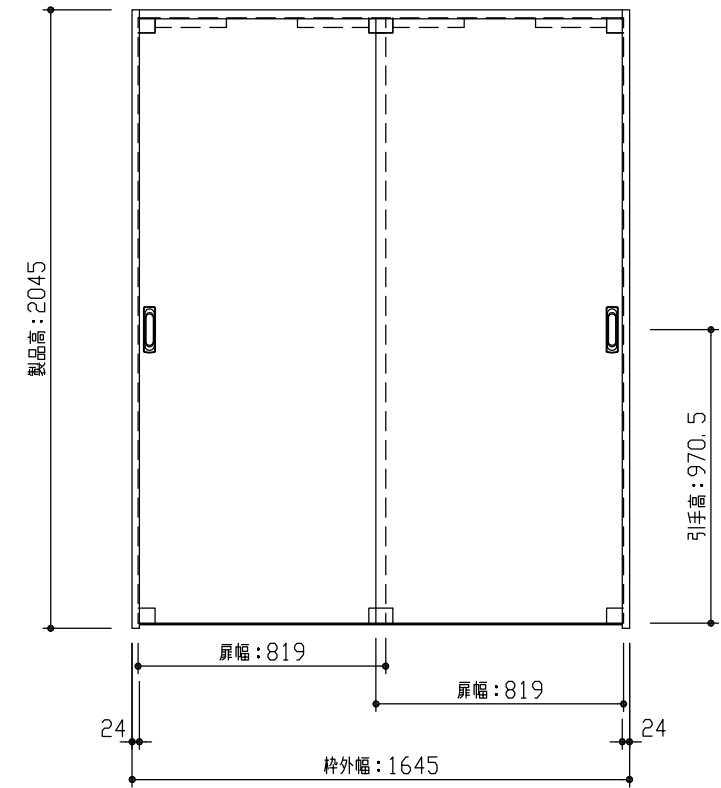

断面図

*図は1645幅の場合を示す

正面図

型 式	hapia (ハピア) リビングドア 引戸引違 00デザイン 固定枠169 1645幅 2045高 ラクラクローズ	
仕 上 げ	扉 パネル:	ポリサンドシート/オレフィンシート (THのみ)
	扉 採光部:	枠 : オレフィンシート
把 手	引手 角座 空錠 (Tシルバー)	
杵 摺	引違用フラットレール (1645幅用)	
品 番	固定枠169	VA2F5-14■FNA × 1
	Fレール	VA622-4(1:2) × 1
	扉	AA1D00-14■FNA × 2
	引手	VADB1-ZT × 2
備 考		

第 1 版	No.	改 訂 履 歴		承 認	確 認	作 成	縮 尺
制定日 2022.06.21	△	.	.				1 / 3
改訂日 2022.06.21	△	.	.				1 / 25
	△	.	.				

名称	hapia (ハピア) リビングドア	件名		頁	
品番		建具			
図名	三面図				
FILE	HA-HHH-00-K169-1645-2045-空F-C				