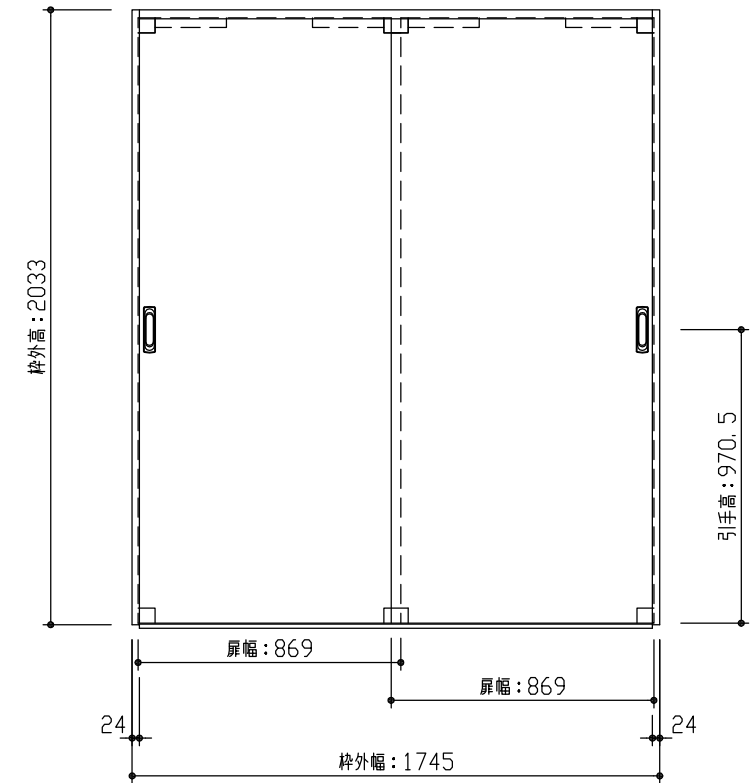

断面図

\*図は1745幅の場合を示す

正面図

型 式	hapia (ハピア) リビングドア 引戸引違 00デザイン 固定枠113 1745幅 2033高 ラクラクローズ	
仕 上 げ	扉 パネル:	ポリサンドシート/オレフィンシート (THのみ)
	扉 採光部:	枠 : オレフィンシート
把 手	引手 角座 空錠 (Tシルバー)	
沓 摺	敷居 (85mm)	
品 番	固定枠113	VA2F3-13■FNA × 1
	敷居	VA3FD-3■F × 1
	扉	AA1D00-13■FNA × 2
	引手	VADB1-ZT × 2
備 考		

第 1 版	No.	改 訂 履 歴	承認	確認	作成	縮 尺
制定日 2022.06.21	△	. .				1 / 3
改訂日 2022.06.21	△	. .				1 / 25
	△	. .				

名称	hapia (ハピア) リビングドア	件名	
品番		建具	
図名	三面図		
FILE	HA-HHH-00-K113-1745-2033-空敷-C		