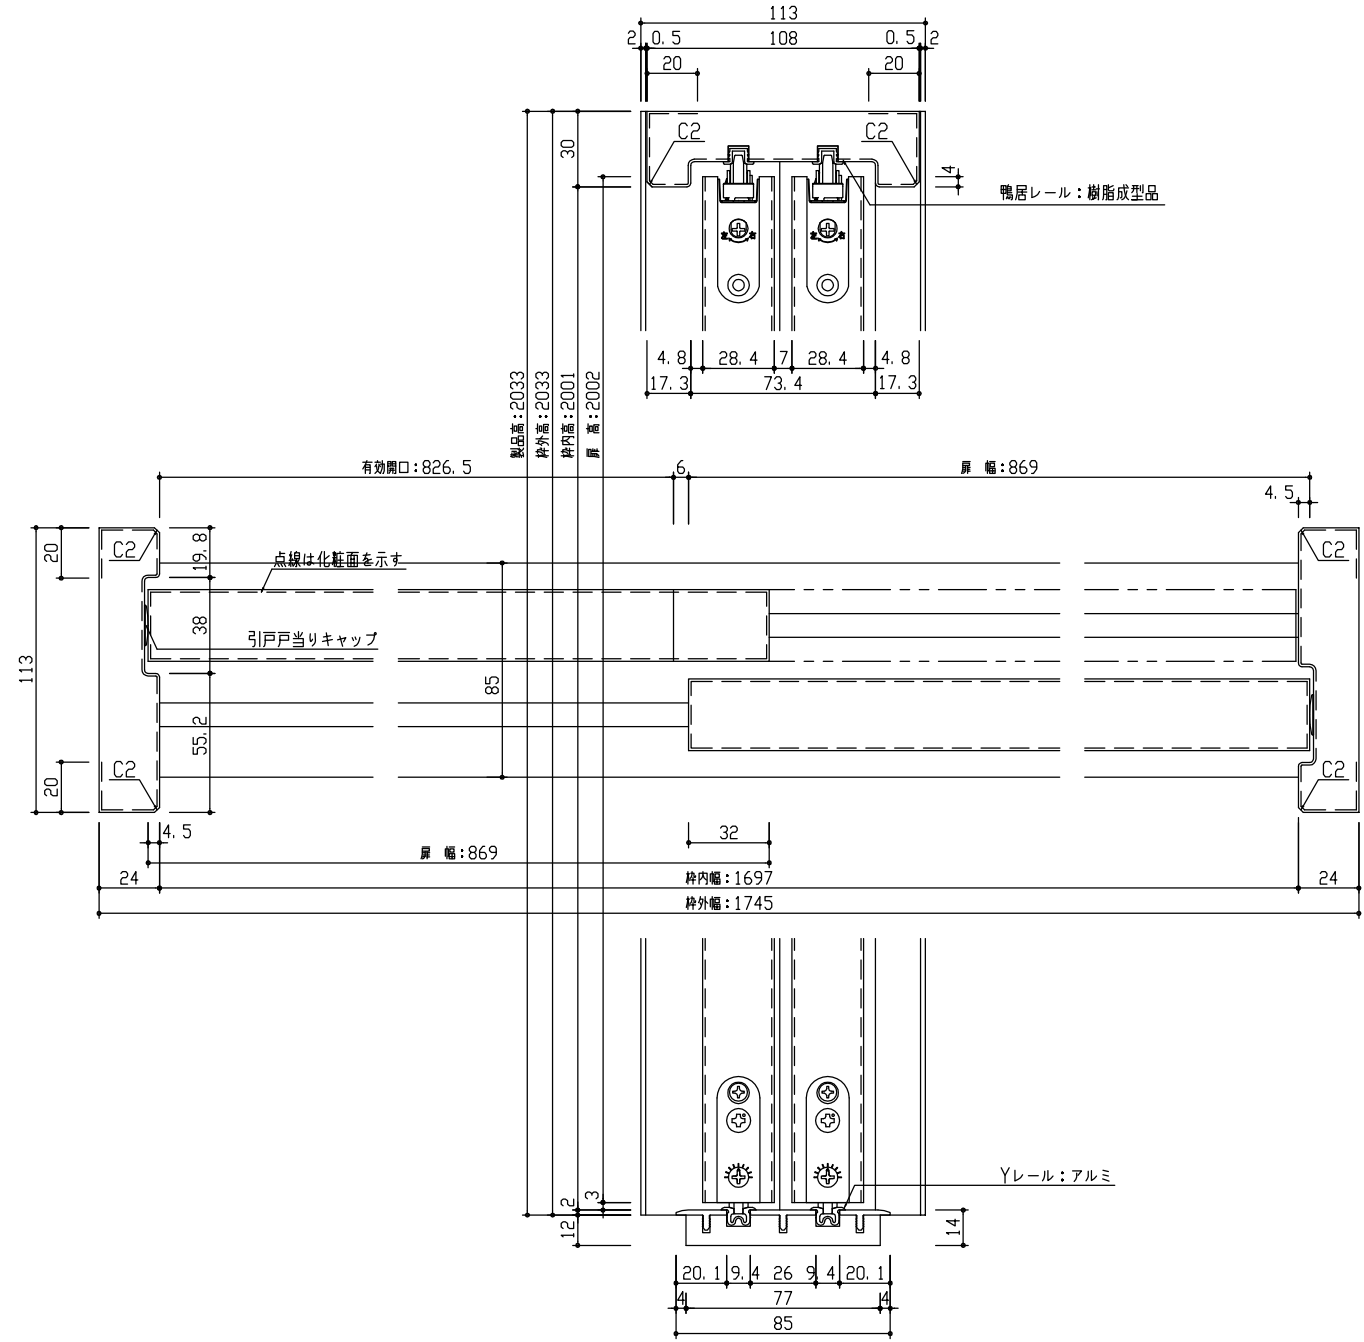

断面図

\*図は1745幅の場合を示す

正面図

型 式	hapia (ハピア) リビングドア 引戸引違 00デザイン 固定枠113 1745幅 2033高 ラクラクローズ	
仕 上 げ	扉 パネル:	ポリサンドシート/オレフィンシート (THのみ)
	扉 採光部:	枠 : オレフィンシート
把 手	引手 角座 空錠 (Tシルバー)	
沓 摺	敷居 (85mm)	
品 番	固定枠113	VA2F3-13■FNA × 1
	敷居	VA3FD-3■F × 1
	扉	AA1D00-13■FNA × 2
	引手	VADB1-ZT × 2
備 考		

第 1 版	No.	改 訂 履 歴	承認	確認	作成	縮 尺
制定日 2022.06.21	△	. .				1 / 3
改訂日 2022.06.21	△	. .				1 / 25
	△	. .				

名称	hapia (ハピア) リビングドア	件名	
品番		建具	
図名	三面図		
FILE	HA-HHH-00-K113-1745-2033-空敷-C		