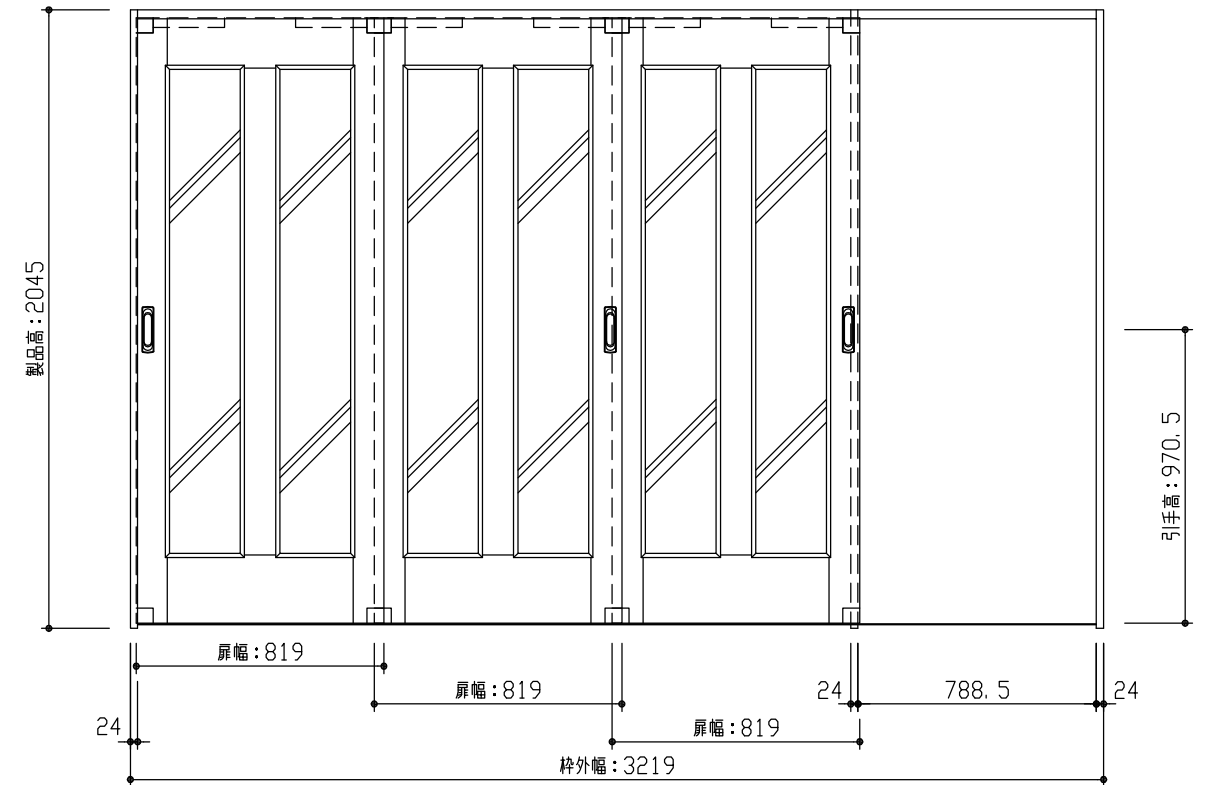

断面図

正面図

型 式	hapia (ハピア) リビングドア 引戸3枚片引 06デザイン 固定枠186 3219幅 2045高 右引	
仕 上 げ	扉	パネル：ポリサンドシート/オレフィンシート (THのみ)
	扉	採光部：スチレン系樹脂 (ミスト調半透明)
	枠	：オレフィンシート
把 手	引手 角座 空錠 (Tシルバー)	
杵 摺	3枚片引用フラットレール (3219幅用)	
品 番	固定枠186	VA2E2-11 ■ (R-L) NC × 1
	Fレール	VA623-D(1:2) × 1
	扉	AA1D06-14 ■ FNA × 1
	扉(引手達)	AA1E06-14 ■ (R-L) NA × 2
	引手	VADB1-ZT × 1 / VADB9-ZT × 2
備 考		

DAIKEN

第 1 版	No.	改 訂 履 歴	承認	確認	作成	縮 尺
制定日 2022.06.21	△	.				1 / 3
改訂日 2022.06.21	△	.				1 / 25
	△	.				

名称	hapia (ハピア) リビングドア	件名	
品番		建具	
図名	三面図		
FILE	HA-H3K-06-K186-3219-2045-空F		