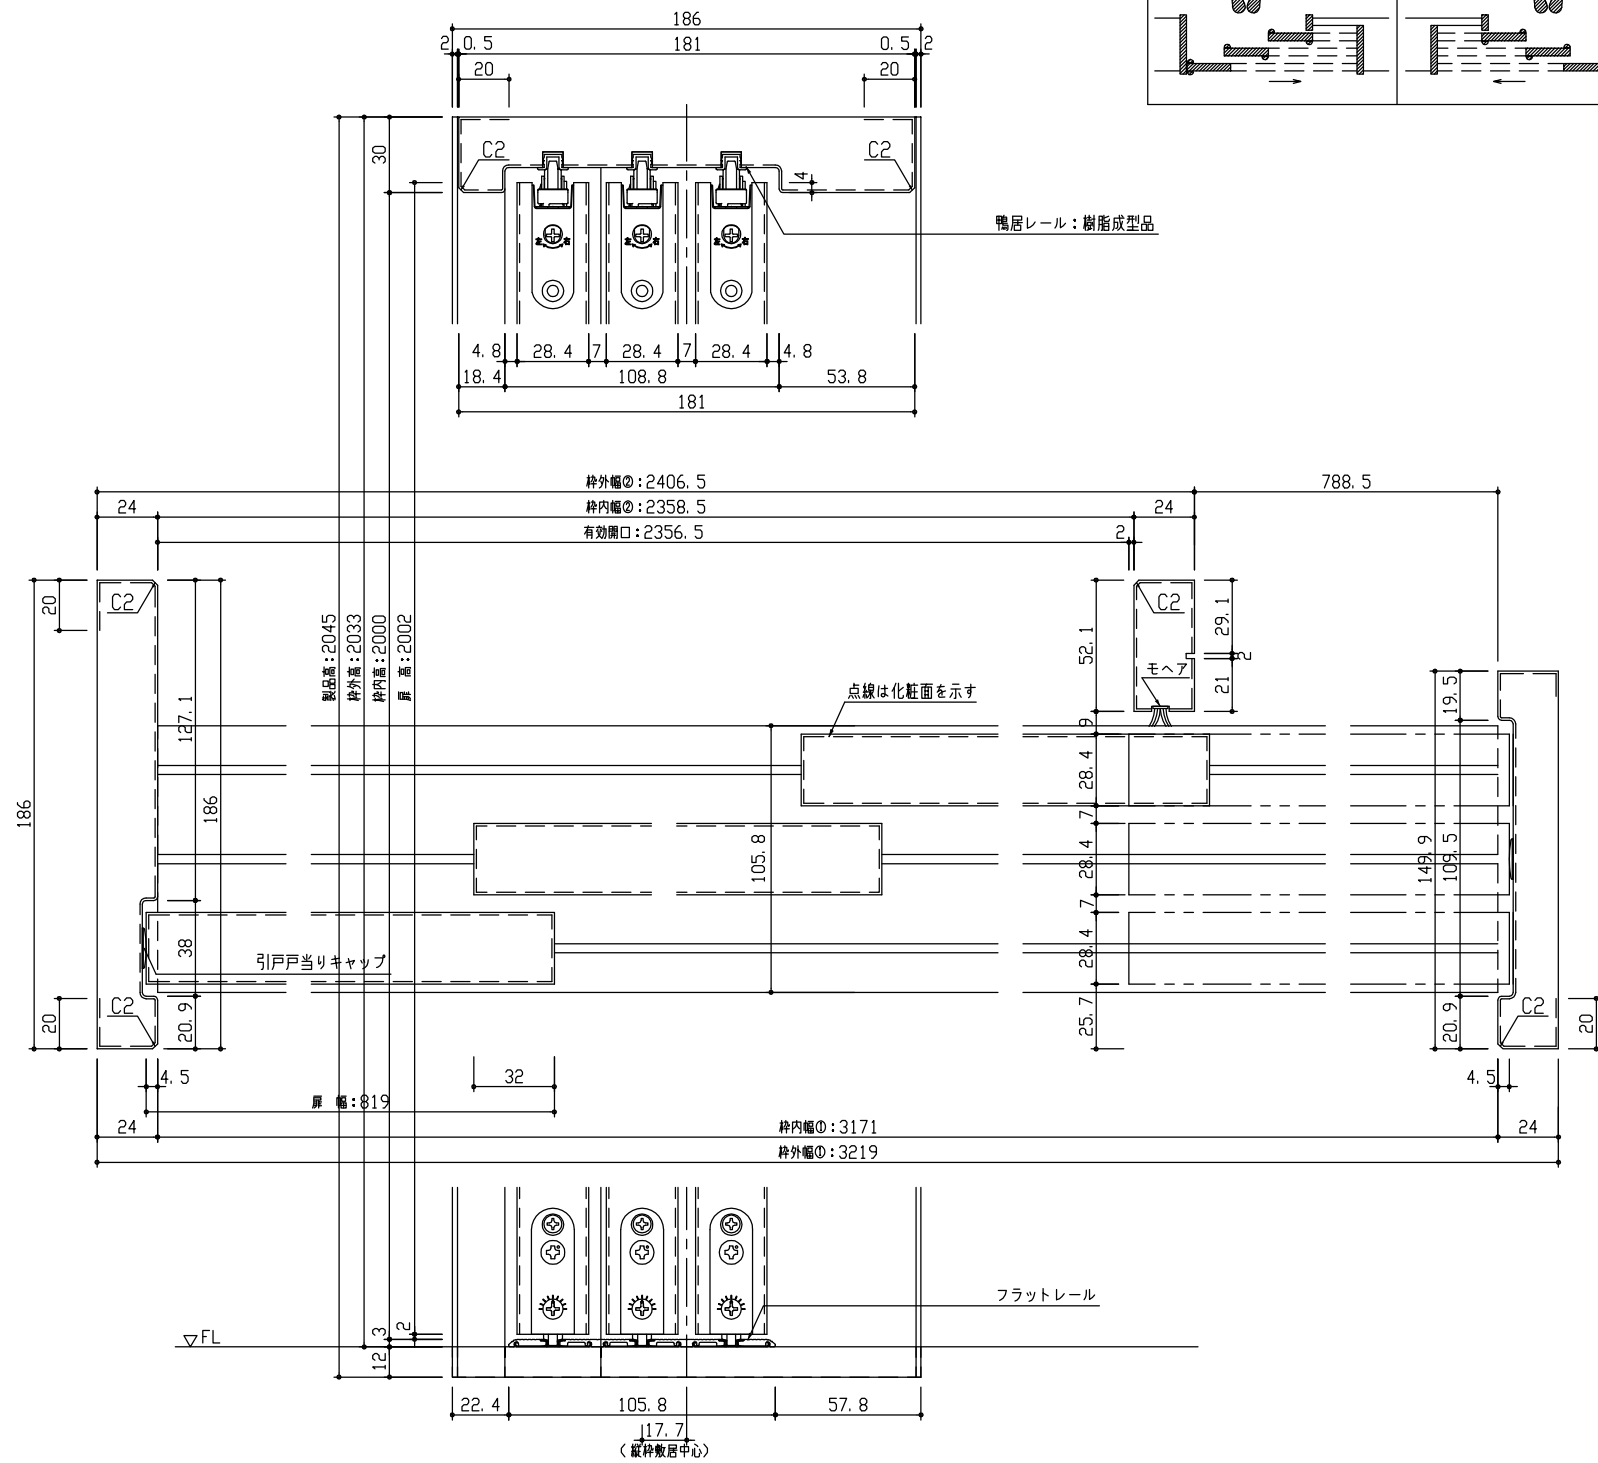

断面図

正面図

型 式	hapia (ハピア) リビングドア 引戸3枚片引 06デザイン 固定枠186 3219幅 2045高 右引	
仕 上 げ	扉	パネル：ポリサンドシート/オレフィンシート (THのみ)
	扉	採光部：スチレン系樹脂 (ミスト調半透明)
	枠	：オレフィンシート
把 手	引手 角座 空錠 (Tシルバー)	
杵 摺	3枚片引用フラットレール (3219幅用)	
品 番	固定枠186	VA2E2-11 ■ (R-L) NC × 1
	Fレール	VA623-D(1:2) × 1
	扉	AA1D06-14 ■ FNA × 1
	扉(引手達)	AA1E06-14 ■ (R-L) NA × 2
	引手	VADB1-ZT × 1 / VADB9-ZT × 2
備 考		

DAIKEN

第 1 版	No.	改 訂 履 歴	承認	確認	作成	縮 尺
制定日 2022.06.21	△	.				1 / 3
改訂日 2022.06.21	△	.				1 / 25
	△	.				

名称	hapia (ハピア) リビングドア	件名	
品番		建具	
図名	三面図		
FILE	HA-H3K-06-K186-3219-2045-空F		