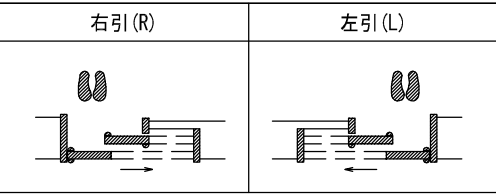

断面図

\*図は2432幅 右引 の場合を示す

正面図

型 式	hapia (ハピア) リビングドア 引戸2枚片引 01デザイン 固定枠154 2432幅 2045高 右引	
仕 上 げ	扉 パネル	ポリサンドシート/オレフィンシート (THのみ)
	扉 採光部	枠 : オレフィンシート
把 手	引手 角座 空錠 (Tシルバー)	
杵 摺	2枚片引用フラットレール (2432幅用)	
品 番	固定枠154	VA2E2-12■(R-L)NC × 1
	Fレール	VA622-C(1:2) × 1
	扉	AA1D01-14■FNA × 1
	扉 (引手達)	AA1E01-14■(R-L)NA × 1
	引手	VADB1-ZT × 1 / VADB9-ZT × 1
備 考		

第 1 版	No.	改 訂 履 歴			承認	確認	作成	縮 尺
制定日 2022.06.21	△	.	.				1 / 3	
改訂日 2022.06.21	△	.	.				1 / 25	
	△	.	.					

名称	hapia (ハピア) リビングドア		件名	頁
品番				
図名	三面図		建具	
FILE	HA-H2K-01-K154-2432-2045-空F			