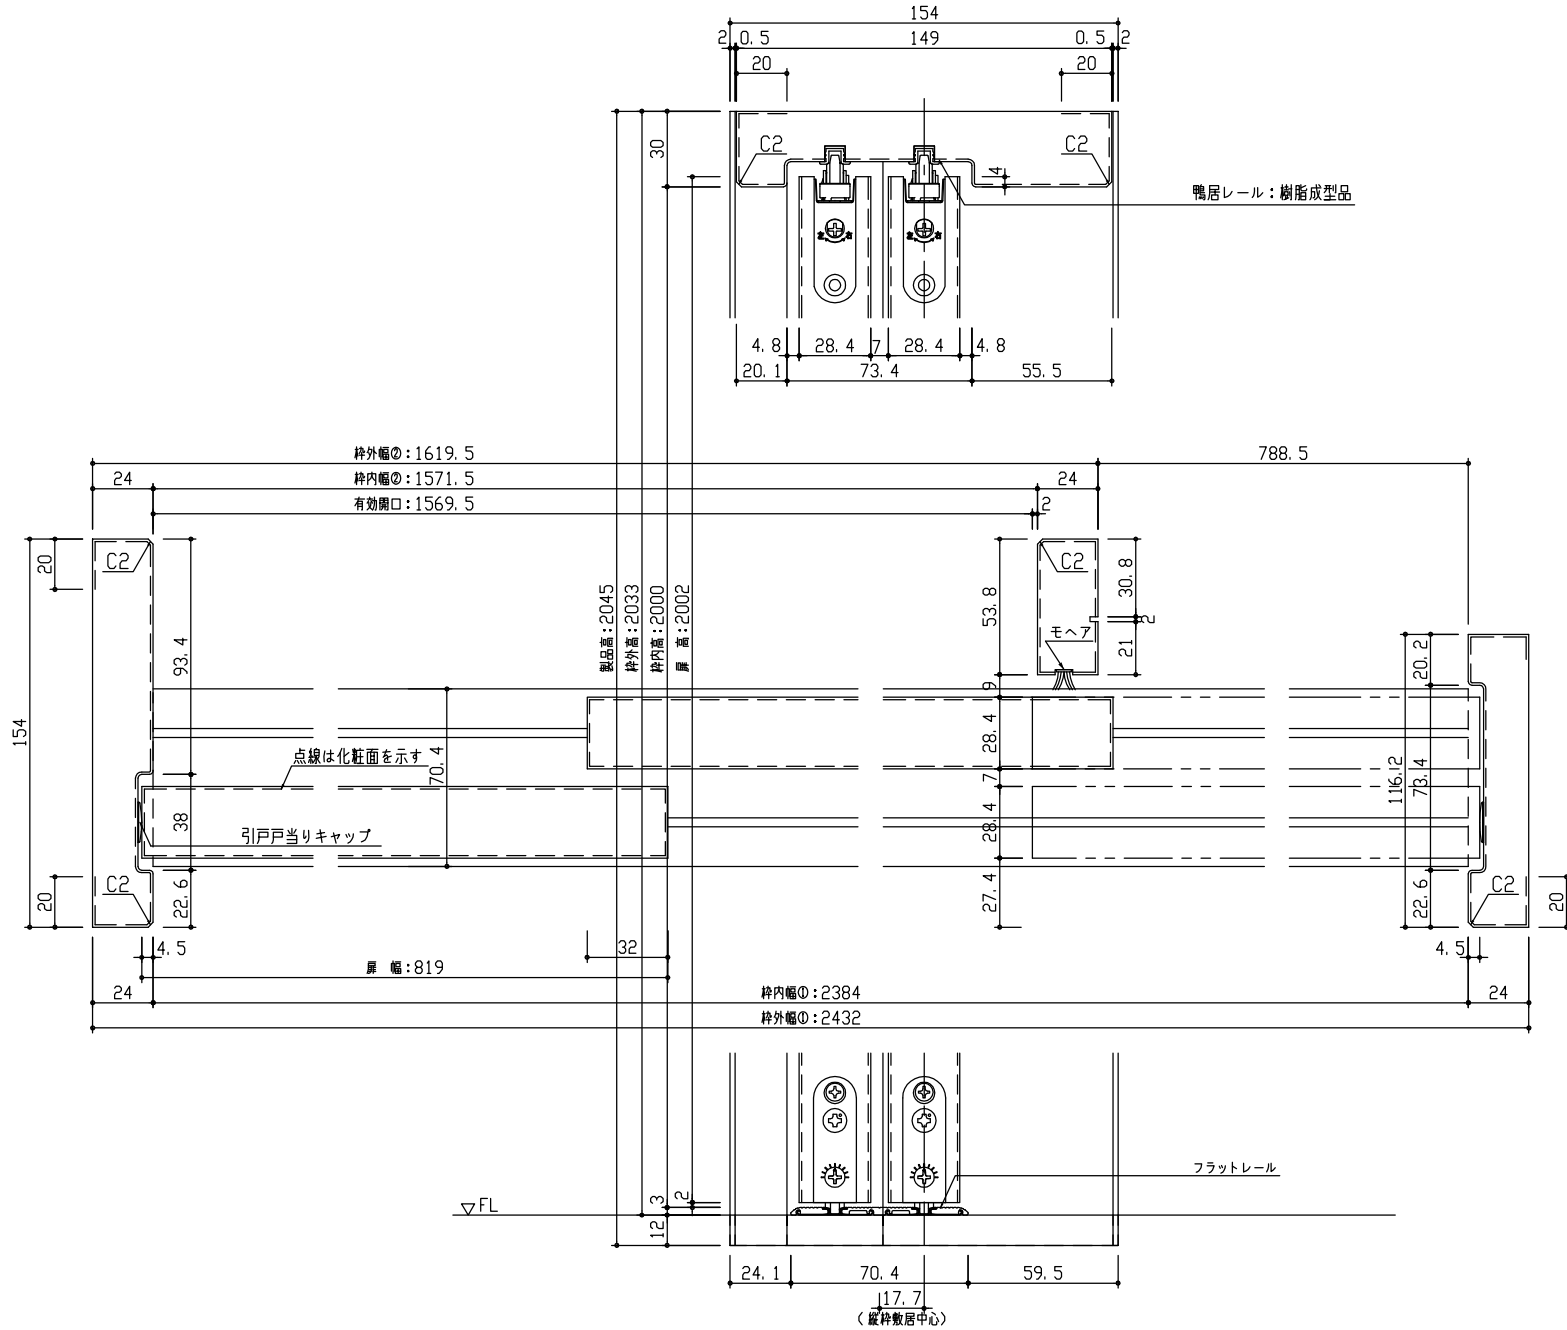

断面図

\*図は2432幅 右引 の場合を示す

正面図

型 式	hapia (ハピア) リビングドア 引戸2枚片引 01デザイン 固定枠154 2432幅 2045高 右引	
仕 上 げ	扉 パネル	ポリサンドシート/オレフィンシート (THのみ)
	扉 採光部	枠 : オレフィンシート
把 手	引手 角座 空錠 (Tシルバー)	
杵 摺	2枚片引用フラットレール (2432幅用)	
品 番	固定枠154	VA2E2-12■(R-L)NC × 1
	Fレール	VA622-C(1:2) × 1
	扉	AA1D01-14■FNA × 1
	扉 (引手達)	AA1E01-14■(R-L)NA × 1
	引手	VADB1-ZT × 1 / VADB9-ZT × 1
備 考		

第 1 版	No.	改 訂 履 歴			承認	確認	作成	縮 尺
制定日 2022.06.21	△	.	.				1 / 3	
改訂日 2022.06.21	△	.	.				1 / 25	
	△	.	.					

名称	hapia (ハピア) リビングドア		件名	頁
品番				
図名	三面図		建具	
FILE	HA-H2K-01-K154-2432-2045-空F			