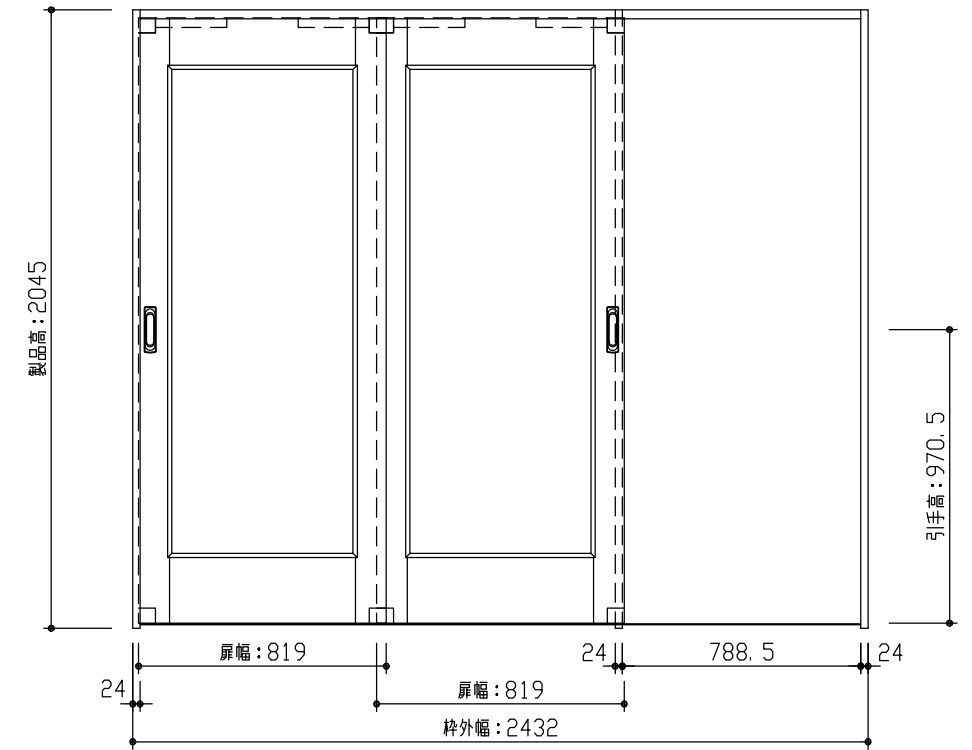

断面図

\*図は2432幅 右引 の場合を示す

正面図

型 式	hapia (ハピア) リビングドア 引戸2枚片引 01デザイン 固定枠154 2432幅 2045高 右引	
仕 上 げ	扉 パネル	ポリサンドシート/オレフィンシート (THのみ)
	扉 採光部	枠 : オレフィンシート
把 手	引手 角座 空錠 (Tシルバー)	
杵 摺	2枚片引用フラットレール (2432幅用)	
品 番	固定枠154	VA2E2-12■(R-L)NC × 1
	Fレール	VA622-C(1:2) × 1
	扉	AA1D01-14■FNA × 1
	扉 (引手達)	AA1E01-14■(R-L)NA × 1
	引手	VADB1-ZT × 1 / VADB9-ZT × 1
備 考		

第 1 版	No.	改 訂 履 歴			承認	確認	作成	縮 尺
制定日 2022.06.21	△	.	.				1 / 3	
改訂日 2022.06.21	△	.	.				1 / 25	
	△	.	.					

名称	hapia (ハピア) リビングドア		件名	頁
品番				
図名	三面図		建具	
FILE	HA-H2K-01-K154-2432-2045-空F			