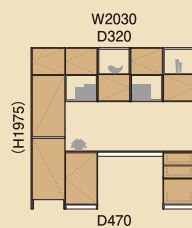

STYLE

01 テレワークプラン

PLAN C-6

リビング × 子どもを見守りながら仕事

仕事にも趣味にも使い勝手の良い、広めのワークスペースプラン。

収納：ミセル Episode 4

幅2,030×奥行470 (320) ×高さ1,975mm

扉・カウンター：ハピアカラー MA (ライトオーカー)

ユニット：〈ホワイト〉

床材：トリニティ 〈オーク柄〉

製品 pick up

希望に応じて自由にデザインが可能な収納ユニット。

ミセル

表面の質感にこだわり、広幅デザインで立体感のある貼り上がりを実現した化粧床材。

トリニティ