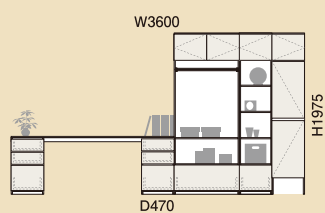

STYLE

01 テレワークプラン

PLAN B-4

寝室

×

たくさんの資料を使う仕事

デスクと一体化で、ホテルライクな趣に。オープン収納は洋服の一時掛けにも。

収納：ミセル PLAN 38

幅3,600×奥行470×高さ1,975mm

扉・カウンター：ハピアカラー WH (ネオホワイト)

ユニット：〈ホワイト〉

床材：エクオスロッソ〈アッシュ (ホワイト)〉

製品 pick up

希望に応じて自由にデザインが可能な収納ユニットです。

ミセル

木肌感のある、傷や水、汚れに配慮した高級床材。

エクオスロッソ