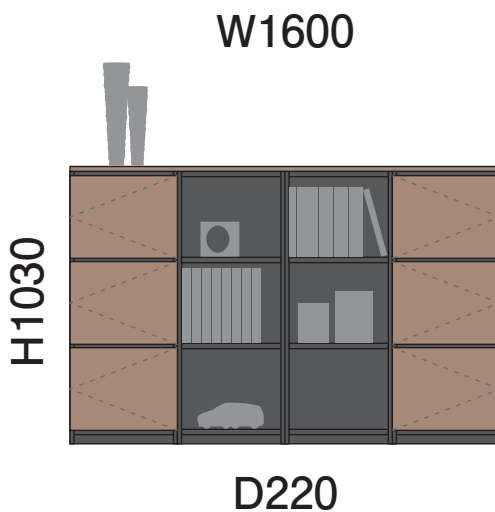

PLAN 51

窓下などにも無駄なく設置できる奥行きの薄いチェスト。収納力抜群で多様な用途にフル活用。

※お部屋に合わせてサイズ変更できます。

PLAN 51 基本情報

寸法	幅 160.0 cm	高さ 103.0 cm	奥行 22.0 cm
カタログ掲載ページ	76 ページ		

※寸法サイズについては、図面はmm表記、基本情報の寸法はcm表記になっています。

以下の項目について選択・ご記入ください

設置場所 リビング キッチン 寝室 洗面 その他 ()

設置場所寸法サイズ (目安) 幅 () cm 高さ () cm 奥行 () cm

収納されるもの (テレビ、本、食器など) ()

設置するテレビのサイズ 60V型以上 55V~45V型 43V~40V型 32V型以下 その他 ()

扉カラー／グレード

●ハビアカラー

●トレンドウッド調

●グロス調

本体ユニットカラー (※本体の色です)