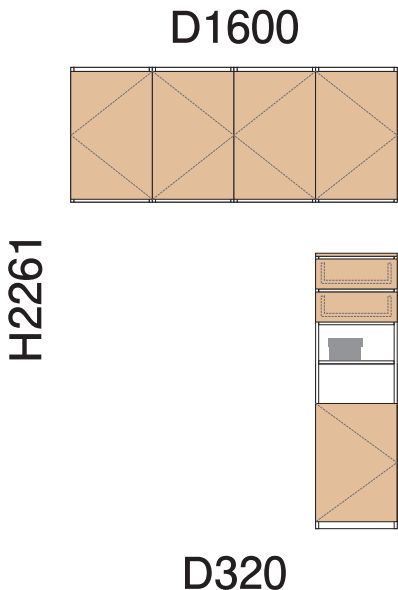

## PLAN 45

ティッシュやゴミ箱もスッキリ収納。省スペースにぴったり収まるコンパクトプラン。

※お部屋に合わせてサイズ変更できます。

### PLAN 45 基本情報

寸法	幅 160.0 cm	高さ 226.1 cm	奥行 32.0 cm
カタログ掲載ページ	70 ページ	金額	152,200 円～

※金額は目安です。※施工費は別途となります。  
※寸法サイズについては、図面はmm表記、基本情報の寸法はcm表記になっています。

以下の項目について選択・ご記入ください

設置場所	<input type="checkbox"/> リビング	<input type="checkbox"/> キッチン	<input type="checkbox"/> 寝室	<input type="checkbox"/> 洗面	<input type="checkbox"/> その他 ( )
設置場所寸法サイズ (目安)	幅 ( ) cm	高さ ( ) cm	奥行 ( ) cm		
収納されるもの (テレビ、本、食器など)	( )				
設置するテレビのサイズ	<input type="checkbox"/> 60V型以上	<input type="checkbox"/> 55V～45V型	<input type="checkbox"/> 43V～40V型	<input type="checkbox"/> 32V型以下	その他 ( )
扉カラー／グレード					
●ハビアカラー					
<input type="checkbox"/> TH (モノホワイト)	<input type="checkbox"/> WH (ネオホワイト)	<input type="checkbox"/> MJ (クリアベージュ)	<input type="checkbox"/> ML (ミルベージュ)	<input type="checkbox"/> MA (ライトオーカー)	<input type="checkbox"/> MT (ティープラウン)
<input type="checkbox"/> MG (トープグレー)	<input type="checkbox"/> MW (ダルブラウン)	<input type="checkbox"/> MK (オフブラック)			
●トレンドウッド調					
<input type="checkbox"/> PH (フログホワイト)	<input type="checkbox"/> PP (コットンベージュ)	<input type="checkbox"/> PG (スモークグレー)	<input type="checkbox"/> PM (シナモンブラウン)	<input type="checkbox"/> PR (ワインブラウン)	<input type="checkbox"/> PK (マロンブラウン)
<input type="checkbox"/> PB (ドライブラック)	●グロス調				
<input type="checkbox"/> LH (ルミホワイト)					
本体ユニットカラー (※本体の色です)		フレームカラー		フレーム扉カラー	
<input type="checkbox"/> 1 ブラック	<input type="checkbox"/> 2 ホワイト	<input type="checkbox"/> 7 サテン	<input type="checkbox"/> 8 ブラック	<input type="checkbox"/> 9 ホワイト	<input type="checkbox"/> 3 (クリア)
					<input type="checkbox"/> 4 (ミスト)
					<input type="checkbox"/> 5 (スモーク)
コーディネート	床の色 ( )	ドアの色 ( )	その他 ( )		
要望事項 -----					