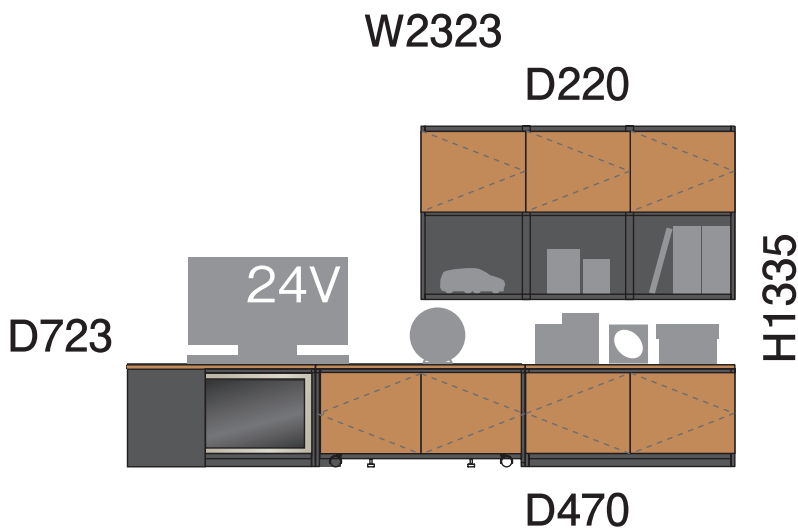

## PLAN 37

ベッドと並列に並べ、カウンターにはお気に入りのモノだけ。わたしだけの専用ベッドルームシアター。

※お部屋に合わせてサイズ変更できます。

### PLAN 37 基本情報

寸法	幅 232.3 cm	高さ 133.5 cm	奥行 72.3 cm
カタログ掲載ページ	60 ページ	金額	242,900 円～

※金額は目安です。※施工費は別途となります。  
※寸法サイズについては、図面はmm表記、基本情報の寸法はcm表記になっています。

以下の項目について選択・ご記入ください

設置場所  リビング  キッチン  寝室  洗面  その他 ( )

設置場所寸法サイズ (目安) 幅 ( ) cm 高さ ( ) cm 奥行 ( ) cm

収納されるもの (テレビ、本、食器など) ( )

設置するテレビのサイズ  60V型以上  55V～45V型  43V～40V型  32V型以下 その他 ( )

扉カラー

ホワイト系	ライト系	ミディアム系	ダーク系
<input type="checkbox"/> TH (モノホワイト)	<input type="checkbox"/> MJ (クリアベージュ)	<input type="checkbox"/> MT (ティープラウン)	<input type="checkbox"/> MW (ダルブラウン)
<input type="checkbox"/> WH (ネオホワイト)	<input type="checkbox"/> ML (ミルベージュ)	<input type="checkbox"/> MA (ライトオーク)	<input type="checkbox"/> MG (トープグレー)
			<input type="checkbox"/> MK (オフブラック)