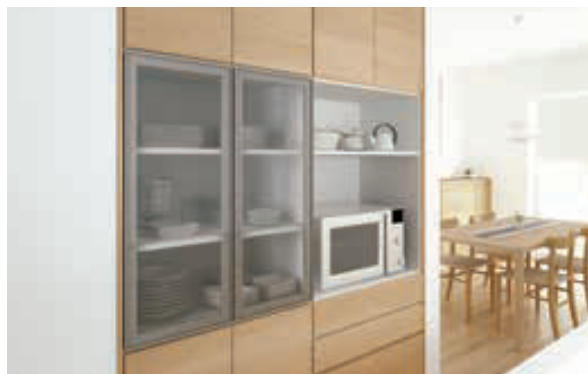

PLAN 35

使いやすさと十分な収納力。バランスの良さがキッチンワークの効率をアップ。

※お部屋に合わせてサイズ変更できます。

PLAN 35 基本情報

寸法	幅 160.0 cm	高さ 229.5 cm	奥行 47.0 cm
カタログ掲載ページ	61 ページ		

※寸法サイズについては、図面はmm表記、基本情報の寸法はcm表記になっています。

以下の項目について選択・ご記入ください

設置場所	<input type="checkbox"/> リビング	<input type="checkbox"/> キッチン	<input type="checkbox"/> 寝室	<input type="checkbox"/> 洗面	<input type="checkbox"/> その他 ()
設置場所寸法サイズ (目安)	幅 () cm		高さ () cm		奥行 () cm
収納されるもの (テレビ、本、食器など)	()				
設置するテレビのサイズ	<input type="checkbox"/> 60V型以上	<input type="checkbox"/> 55V~45V型	<input type="checkbox"/> 43V~40V型	<input type="checkbox"/> 32V型以下	その他 ()
扉カラー／グレード					
●ハビアカラー					
<input type="checkbox"/> TH (モノホワイト)	<input type="checkbox"/> WH (ネオホワイト)	<input type="checkbox"/> MJ (クリアベージュ)	<input type="checkbox"/> ML (ミルベージュ)	<input type="checkbox"/> MA (ライトオーカー)	<input type="checkbox"/> MT (ティープラウン)
<input type="checkbox"/> MG (トープグレー)	<input type="checkbox"/> MW (ダルブラウン)	<input type="checkbox"/> MK (オフブラック)			
●トレンドウッド調					
<input type="checkbox"/> PH (フォグホワイト)	<input type="checkbox"/> PP (コットンベージュ)	<input type="checkbox"/> PG (スモークグレー)	<input type="checkbox"/> PM (シナモンブラウン)	<input type="checkbox"/> PR (ワインブラウン)	<input type="checkbox"/> PK (マロンブラウン)
<input type="checkbox"/> PB (ドライブラック)	●グロス調				
<input type="checkbox"/> LH (ルミホワイト)					
本体ユニットカラー (※本体の色です)		フレームカラー		フレーム扉カラー	
<input type="checkbox"/> 1 ブラック	<input type="checkbox"/> 2 ホワイト	<input type="checkbox"/> 7 サテン	<input type="checkbox"/> 8 ブラック	<input type="checkbox"/> 9 ホワイト	<input type="checkbox"/> 3 (クリア)
					<input type="checkbox"/> 4 (ミスト)
					<input type="checkbox"/> 5 (スモーク)
コーディネート	床の色 ()		ドアの色 ()		その他 ()
要望事項	-----				