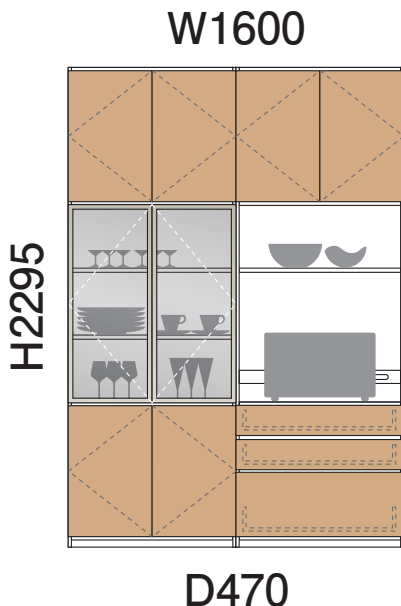

PLAN 35

使いやすさと十分な収納力。バランスの良さがキッチンワークの効率をアップ。

※お部屋に合わせてサイズ変更できます。

PLAN 35 基本情報

寸法	幅 160.0 cm	高さ 229.5 cm	奥行 47.0 cm
カタログ掲載ページ	61 ページ		

※寸法サイズについては、図面はmm表記、基本情報の寸法はcm表記になっています。

以下の項目について選択・ご記入ください

設置場所	<input type="checkbox"/> リビング	<input type="checkbox"/> キッチン	<input type="checkbox"/> 寝室	<input type="checkbox"/> 洗面	<input type="checkbox"/> その他 ()
設置場所寸法サイズ (目安)	幅 () cm		高さ () cm		奥行 () cm
収納されるもの (テレビ、本、食器など)	()				
設置するテレビのサイズ	<input type="checkbox"/> 60V型以上	<input type="checkbox"/> 55V~45V型	<input type="checkbox"/> 43V~40V型	<input type="checkbox"/> 32V型以下	その他 ()
扉カラー／グレード					
●ハビアカラー					
<input type="checkbox"/> TH (モノホワイト)	<input type="checkbox"/> WH (ネオホワイト)	<input type="checkbox"/> MJ (クリアベージュ)	<input type="checkbox"/> ML (ミルベージュ)	<input type="checkbox"/> MA (ライトオーカー)	<input type="checkbox"/> MT (ティープラウン)
<input type="checkbox"/> MG (トープグレー)	<input type="checkbox"/> MW (ダルブラウン)	<input type="checkbox"/> MK (オフブラック)			
●トレンドウッド調					
<input type="checkbox"/> PH (フォグホワイト)	<input type="checkbox"/> PP (コットンベージュ)	<input type="checkbox"/> PG (スモークグレー)	<input type="checkbox"/> PM (シナモンブラウン)	<input type="checkbox"/> PR (ワインブラウン)	<input type="checkbox"/> PK (マロンブラウン)
<input type="checkbox"/> PB (ドライブラック)	●グロス調				
<input type="checkbox"/> LH (ルミホワイト)					
本体ユニットカラー (※本体の色です)		フレームカラー		フレーム扉カラー	
<input type="checkbox"/> 1 ブラック	<input type="checkbox"/> 2 ホワイト	<input type="checkbox"/> 7 サテン	<input type="checkbox"/> 8 ブラック	<input type="checkbox"/> 9 ホワイト	<input type="checkbox"/> 3 (クリア)
					<input type="checkbox"/> 4 (ミスト)
					<input type="checkbox"/> 5 (スモーク)
コーディネート	床の色 ()		ドアの色 ()		その他 ()
要望事項	-----				