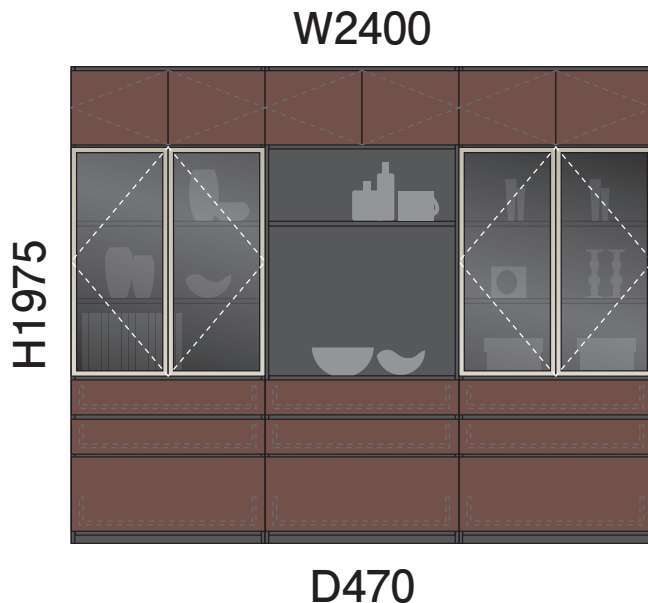

PLAN 34

TVと一緒に人気の食器や置物を美しくディスプレイ。お客様を椅子目線でおもてなし。

※お部屋に合わせてサイズ変更できます。

PLAN 34 基本情報

寸法	幅 240.0 cm	高さ 197.5 cm	奥行 47.0 cm
カタログ掲載ページ	61 ページ		

※寸法サイズについては、図面はmm表記、基本情報の寸法はcm表記になっています。

以下の項目について選択・ご記入ください

設置場所	<input type="checkbox"/> リビング	<input type="checkbox"/> キッチン	<input type="checkbox"/> 寝室	<input type="checkbox"/> 洗面	<input type="checkbox"/> その他 ()
設置場所寸法サイズ (目安)	幅 () cm		高さ () cm		奥行 () cm
収納されるもの (テレビ、本、食器など)	()				
設置するテレビのサイズ	<input type="checkbox"/> 60V型以上	<input type="checkbox"/> 55V~45V型	<input type="checkbox"/> 43V~40V型	<input type="checkbox"/> 32V型以下	その他 ()
扉カラー／グレード					
●ハビアカラー					
<input type="checkbox"/> TH (モノホワイト)	<input type="checkbox"/> WH (ネオホワイト)	<input type="checkbox"/> MJ (クリアベージュ)	<input type="checkbox"/> ML (ミルベージュ)	<input type="checkbox"/> MA (ライトオーカー)	<input type="checkbox"/> MT (ティープラウン)
<input type="checkbox"/> MG (トープグレー)	<input type="checkbox"/> MW (ダルブラウン)	<input type="checkbox"/> MK (オフブラック)			
●トレンドウッド調					
<input type="checkbox"/> PH (フォグホワイト)	<input type="checkbox"/> PP (コットンベージュ)	<input type="checkbox"/> PG (スモークグレー)	<input type="checkbox"/> PM (シナモンブラウン)	<input type="checkbox"/> PR (ワインブラウン)	<input type="checkbox"/> PK (マロンブラウン)
<input type="checkbox"/> PB (ドライブラック)	●グロス調				
<input type="checkbox"/> LH (ルミホワイト)					
本体ユニットカラー (※本体の色です)		フレームカラー		フレーム扉カラー	
<input type="checkbox"/> 1 ブラック	<input type="checkbox"/> 2 ホワイト	<input type="checkbox"/> 7 サテン	<input type="checkbox"/> 8 ブラック	<input type="checkbox"/> 9 ホワイト	<input type="checkbox"/> 3 (クリア)
					<input type="checkbox"/> 4 (ミスト)
					<input type="checkbox"/> 5 (スモーク)
コーディネイト	床の色 ()		ドアの色 ()		その他 ()
要望事項 -----					